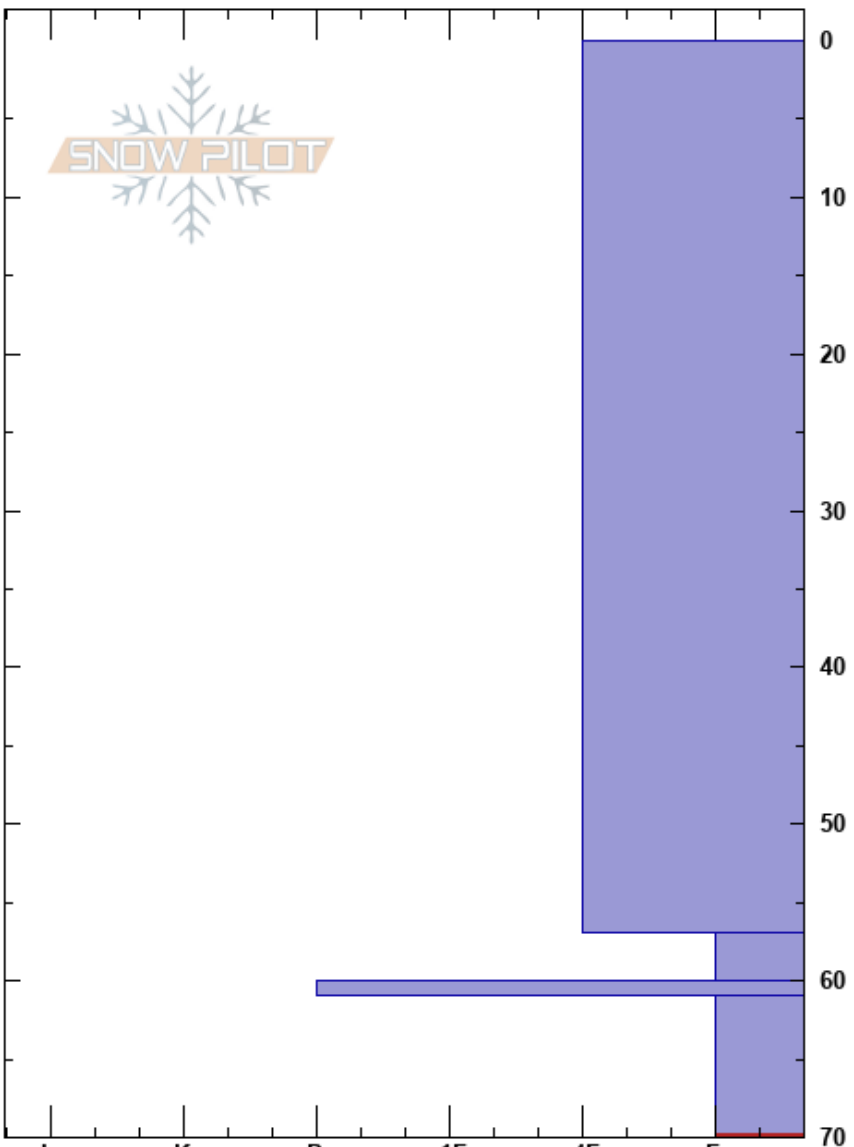

pajaritos S
 Bariloche Alrededores
 Argentina
 Elevación: 1662 m
 Exposición: S
 Específicas:

Baguales baguales
 07/07/2021 - 16:00
 Coordinada: -41.50371S, -71.31496W
 Ángulo de inclinación: 35°
 Carga del Viento: no

Estabilidad:
 Temp. del aire: -1°C
 Cielo: OVC
 Precipitación: S-1
 Viento: W Brisa leve

HS:70
 PF: 15 61-70cm: Problematic layer

Notas del capas:

Tipo	Cristal		ρ kg/m³	Pruebas de estabilidad y notas de capa
	Tam	Humedad		
●	0.3	M		
○ (□)	0.5	W		
■	1	W		
○ (□)	2	W-V		

ECTP16 @70cm

Notas: