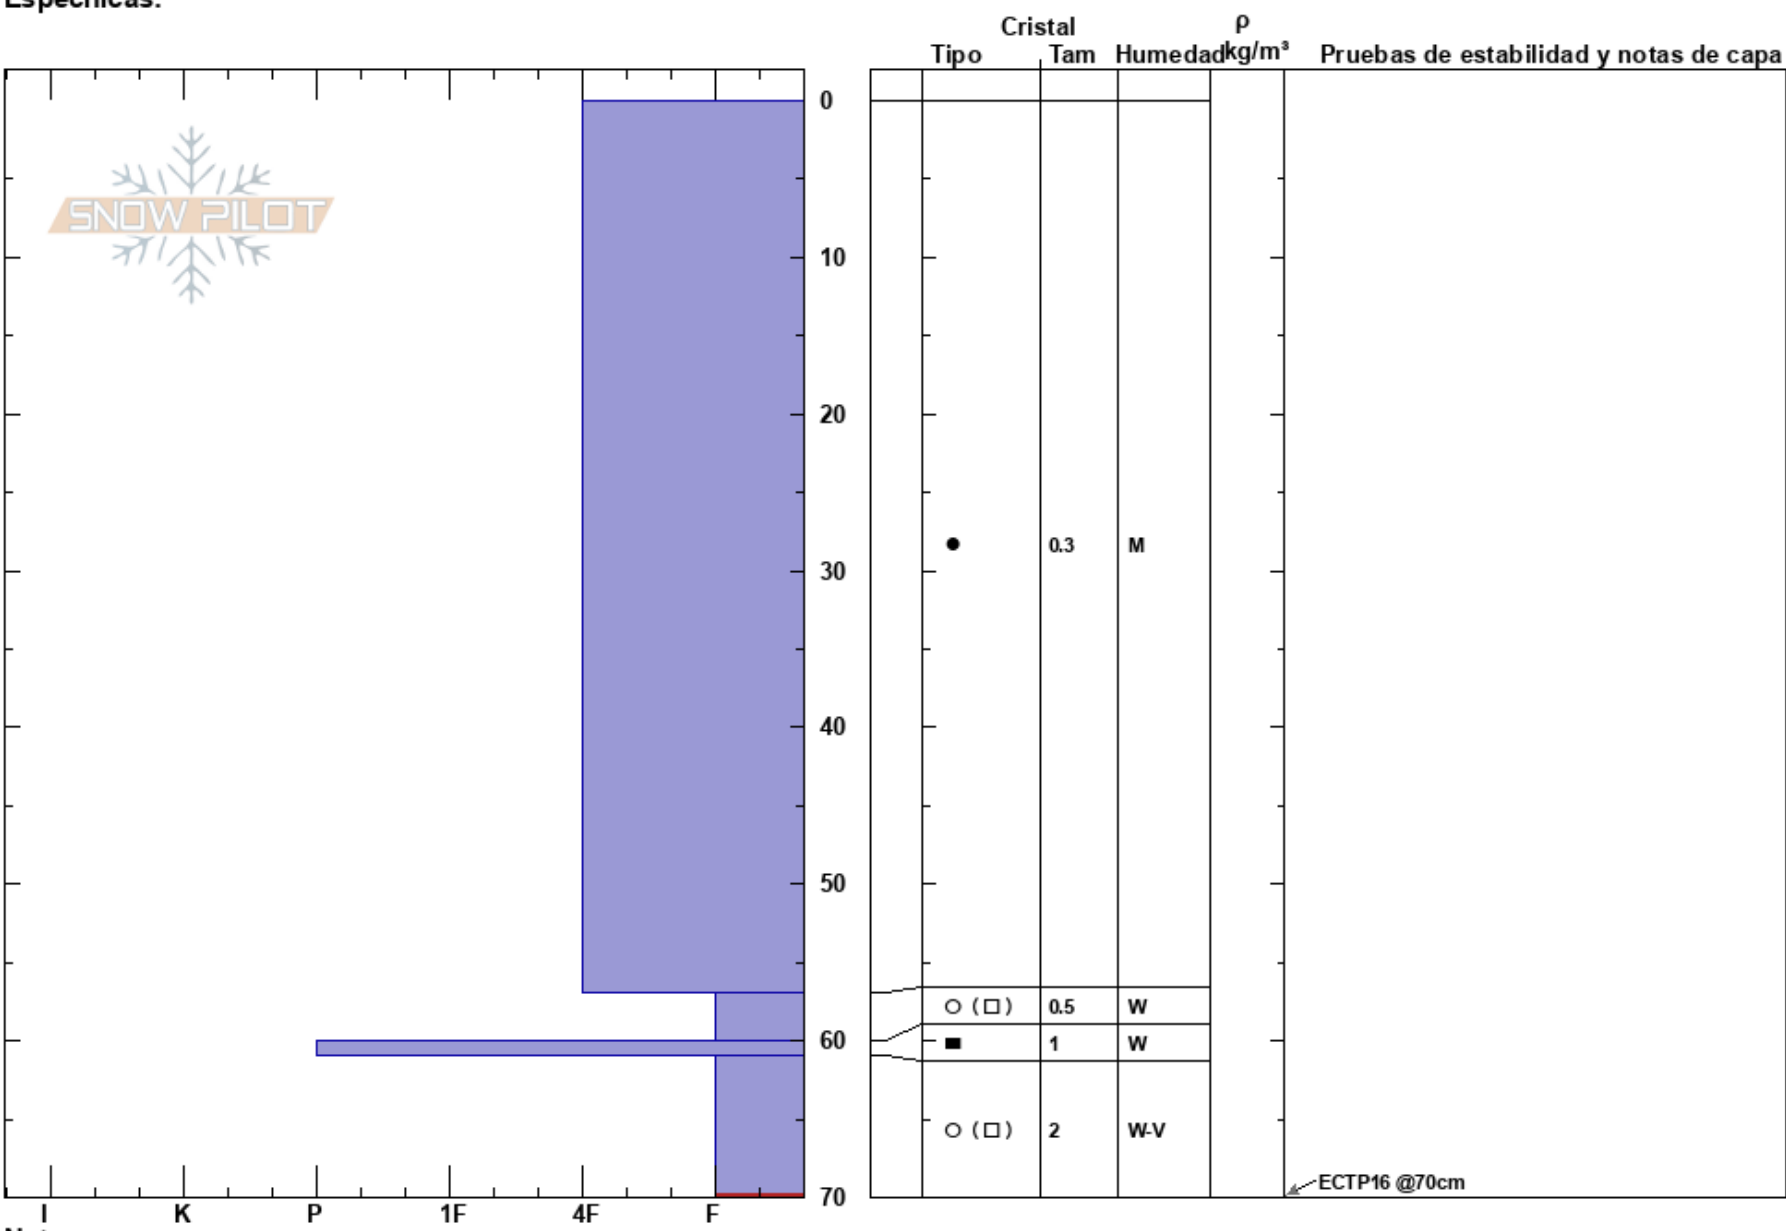

pajaritos S
 Bariloche Alrededores
 Argentina
Elevación: 1662 m
Exposición: S
Específicas:

Baguales baguales
 07/07/2021 - 16:00
Coordinada: -41.50371S, -71.31496W
Ángulo de inclinación: 35°
Carga del Viento: no

Estabilidad:
Temp. del aire: -1°C
Cielo: OVC
Precipitación: S-1
Viento: W Brisa leve

HS: 70
PF: 15 61-70cm: Problematic layer

Notas del capas:

Notas: