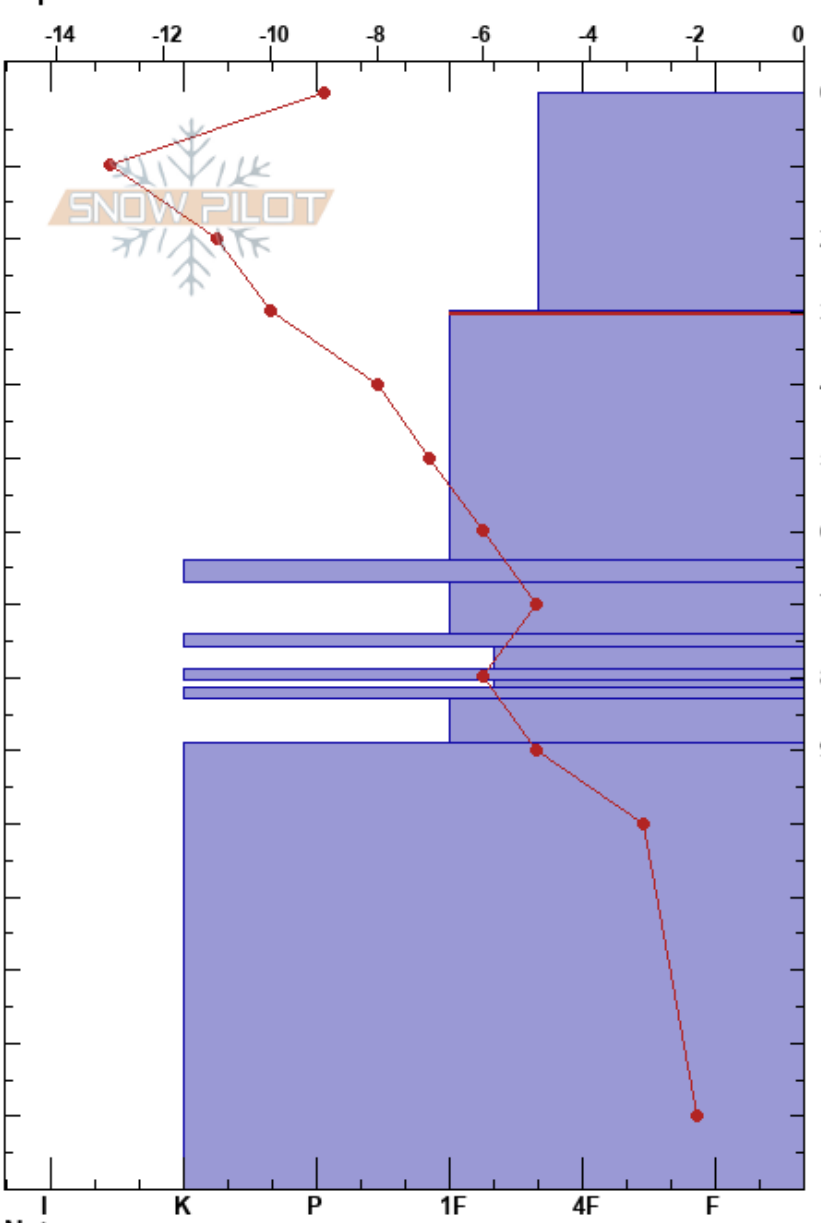

Perfil 1 Ciav Bche
 Bariloche Alrededores
 Argentina
 Elevación: 1882 m
 Exposición: SE
 Específicas:

camila chamizo
 28/06/2021 - 12:15
 Coordenada: -41.10209S, -71.56655W
 Ángulo de inclinación: 14°
 Carga del Viento:

Estabilidad:
 Temp. del aire: -1°C
 Cielo: CLR
 Precipitación: NO
 Viento: Calm

HS: 150
 PF: 45
 30-64cm: Problematic layer

Notas del capas:

Cristal	ρ		Pruebas de estabilidad y notas de capa
	Tipo	Tam	
●	0.3		
□ (●)	0.3 (0.5)	D	
● (□)	0.5		
■			
⊖	1-1.5		
■			
⊖	1		
■			
⊖	1		
■			
⊖	1		
■			
ECTX			