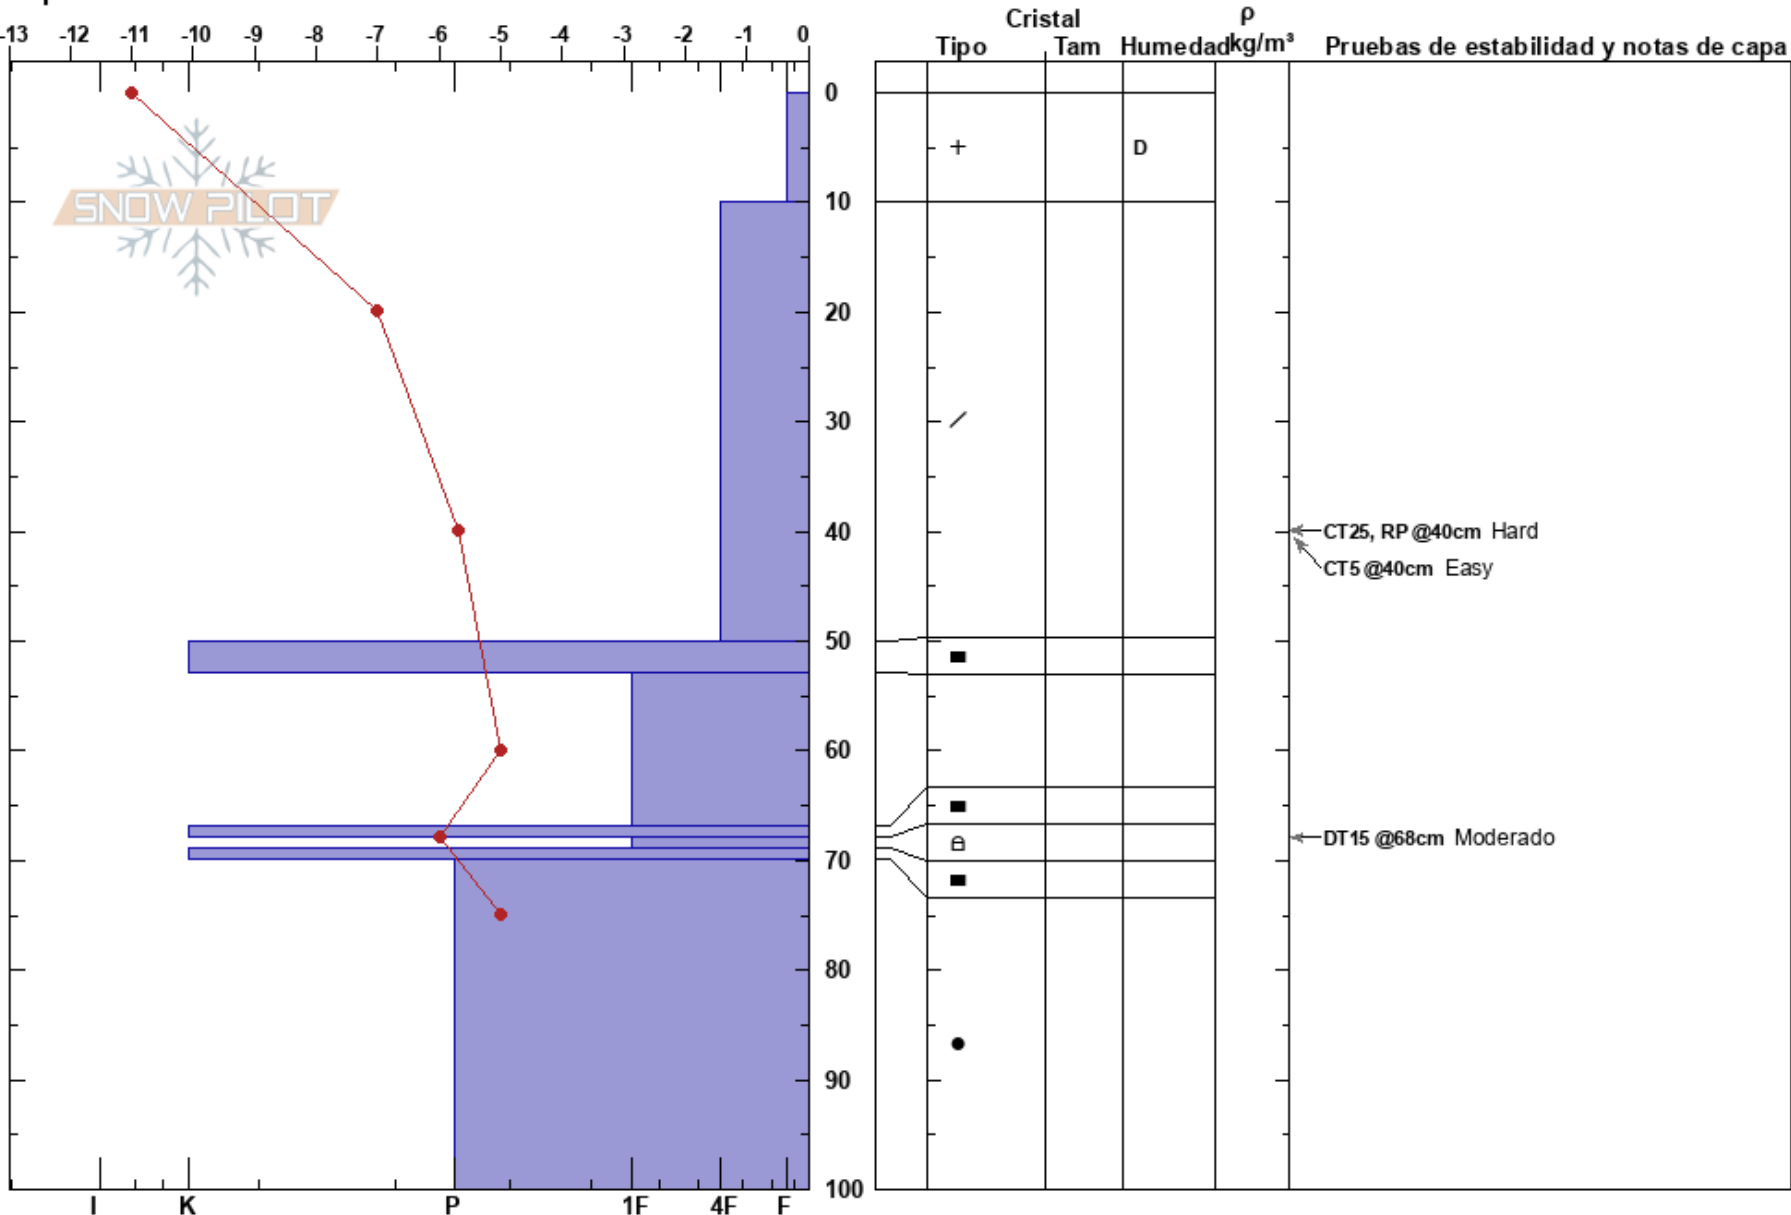

26/6 carnizas Mosquito
 El Chalten
 Argentina
 Elevación: 1448 m
 Exposición: S
 Específicas:

Roberto indio Treu
 26/06/2021 - 12:00
 Coordenada: -49.15117S, -72.98424W
 Ángulo de inclinación: 37°
 Carga del Viento:

Estabilidad:
 Temp. del aire:
 Cielo: CLR
 Precipitación: NO
 Viento: Calm

Notas del capas:
 68-69cm: Problematic layer

Notas: observaciones realizadas por Ariel P., Ceci L. Jorge F.