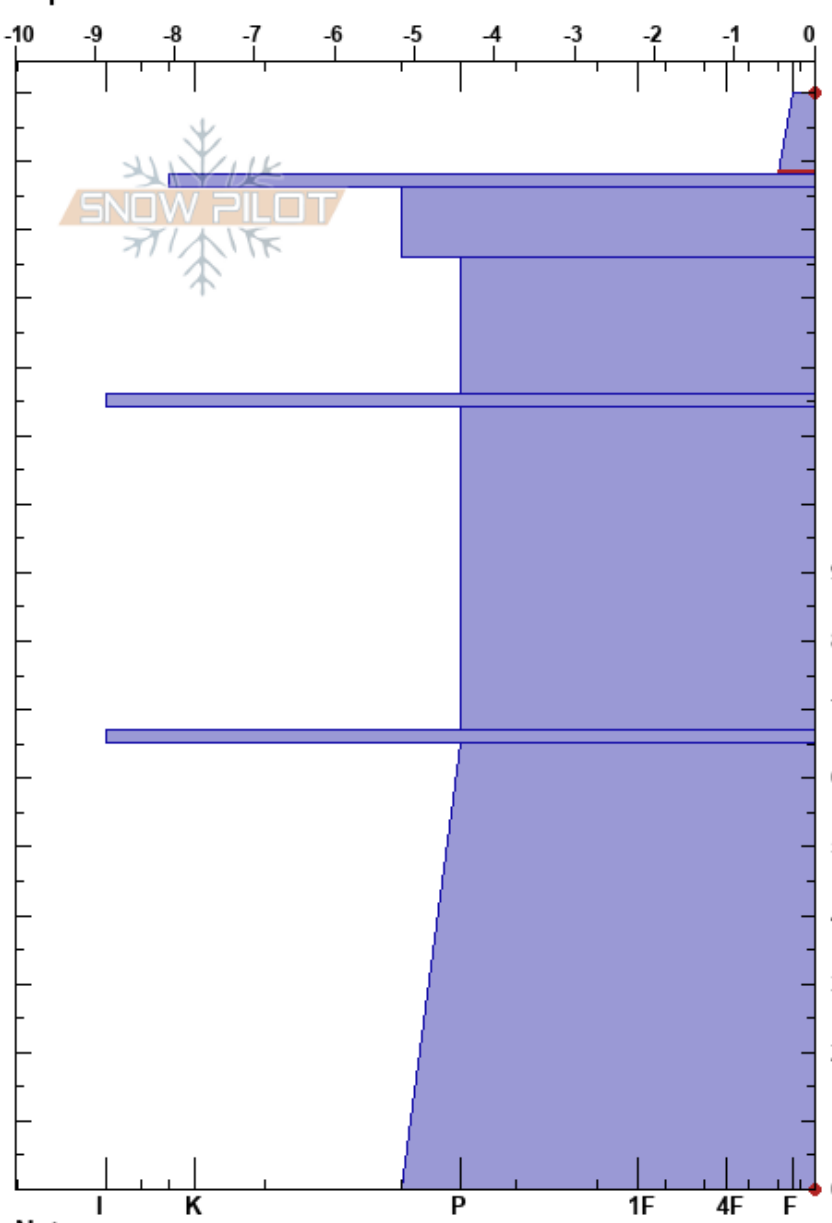

Hoyo Oscuro
 Picos de Europa
 Spain
 Elevación: 2167 m
 Exposición: NE
 Específicas:

Alberto Mediavilla
 22/04/2021 - 12:00
 Coordinada: 43.16093N, -4.83488W
 Ángulo de inclinación: 0°
 Carga del Viento:

Estabilidad: Media
 Temp. del aire: 3.5°C
 Cielo: OVC
 Precipitación: NO
 Viento: Calm

HS: 160
 Notas del capas:
 160-148cm: Problematic layer

Altura (m)	Cristal		ρ (kg/m ³)	Pruebas de estabilidad y notas de capa
	Tipo	Tam		
160	⊖	1.5		
150	⊖	1.5	W-V	530
148	⊖	1.5		
145	⊖	1	M	525
130	⊖	1	M	550
115	■			540
90	⊖	1	M	
70	■			540
30	⊖	1	M	