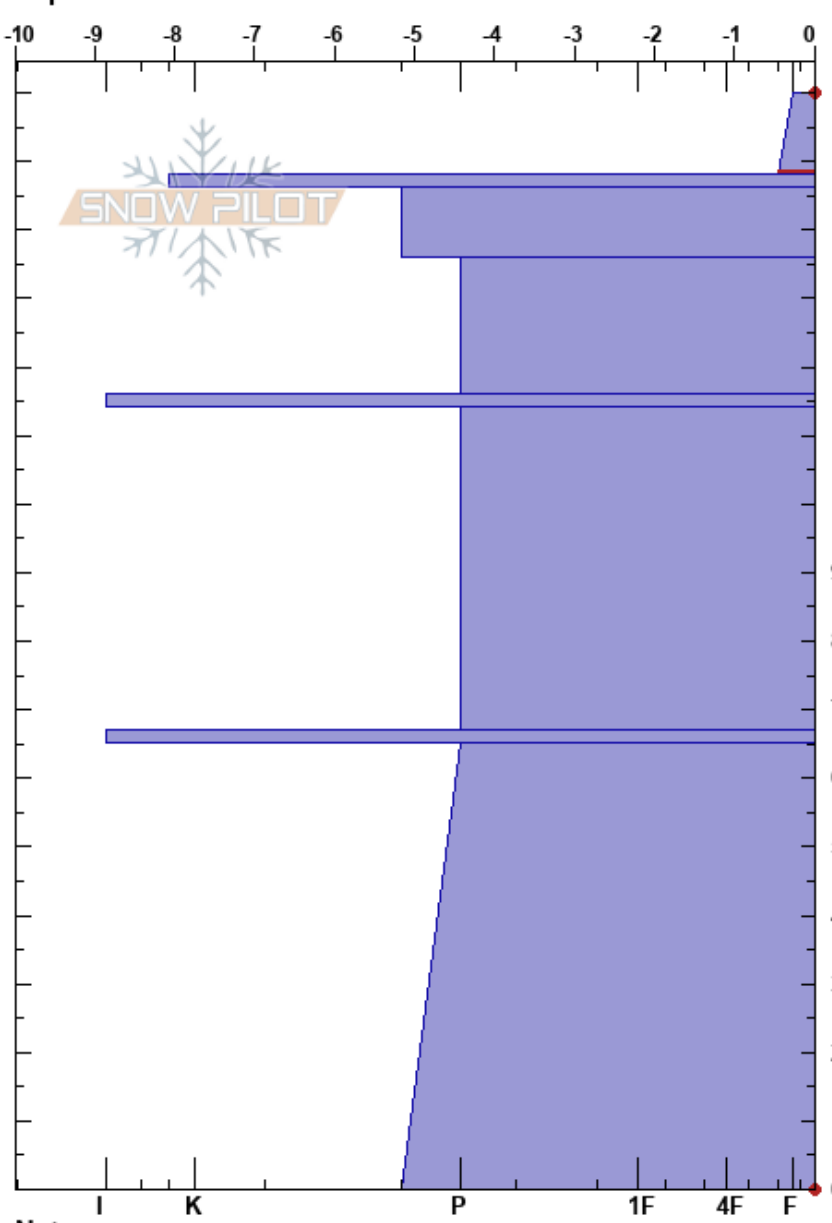

Hoyo Oscuro
 Picos de Europa
 Spain
 Elevación: 2167 m
 Exposición: NE
 Específicas:

Alberto Mediavilla
 22/04/2021 - 12:00
 Coordinada: 43.16093N, -4.83488W
 Ángulo de inclinación: 0°
 Carga del Viento:

Estabilidad: Media
 Temp. del aire: 3.5°C
 Cielo: OVC
 Precipitación: NO
 Viento: Calm

HS: 160
 Notas del capas:
 160-148cm: Problematic layer

Altura (m)	Cristal		ρ (kg/m³)	Pruebas de estabilidad y notas de capa
	Tipo	Tam		
160	⊖	1.5		
150	⊖	1.5	W-V	530
148	⊖	1.5		
145	⊖	1	M	525
130	⊖	1	M	550
115	■			540
90	⊖	1	M	
65	■			540
30	⊖	1	M	