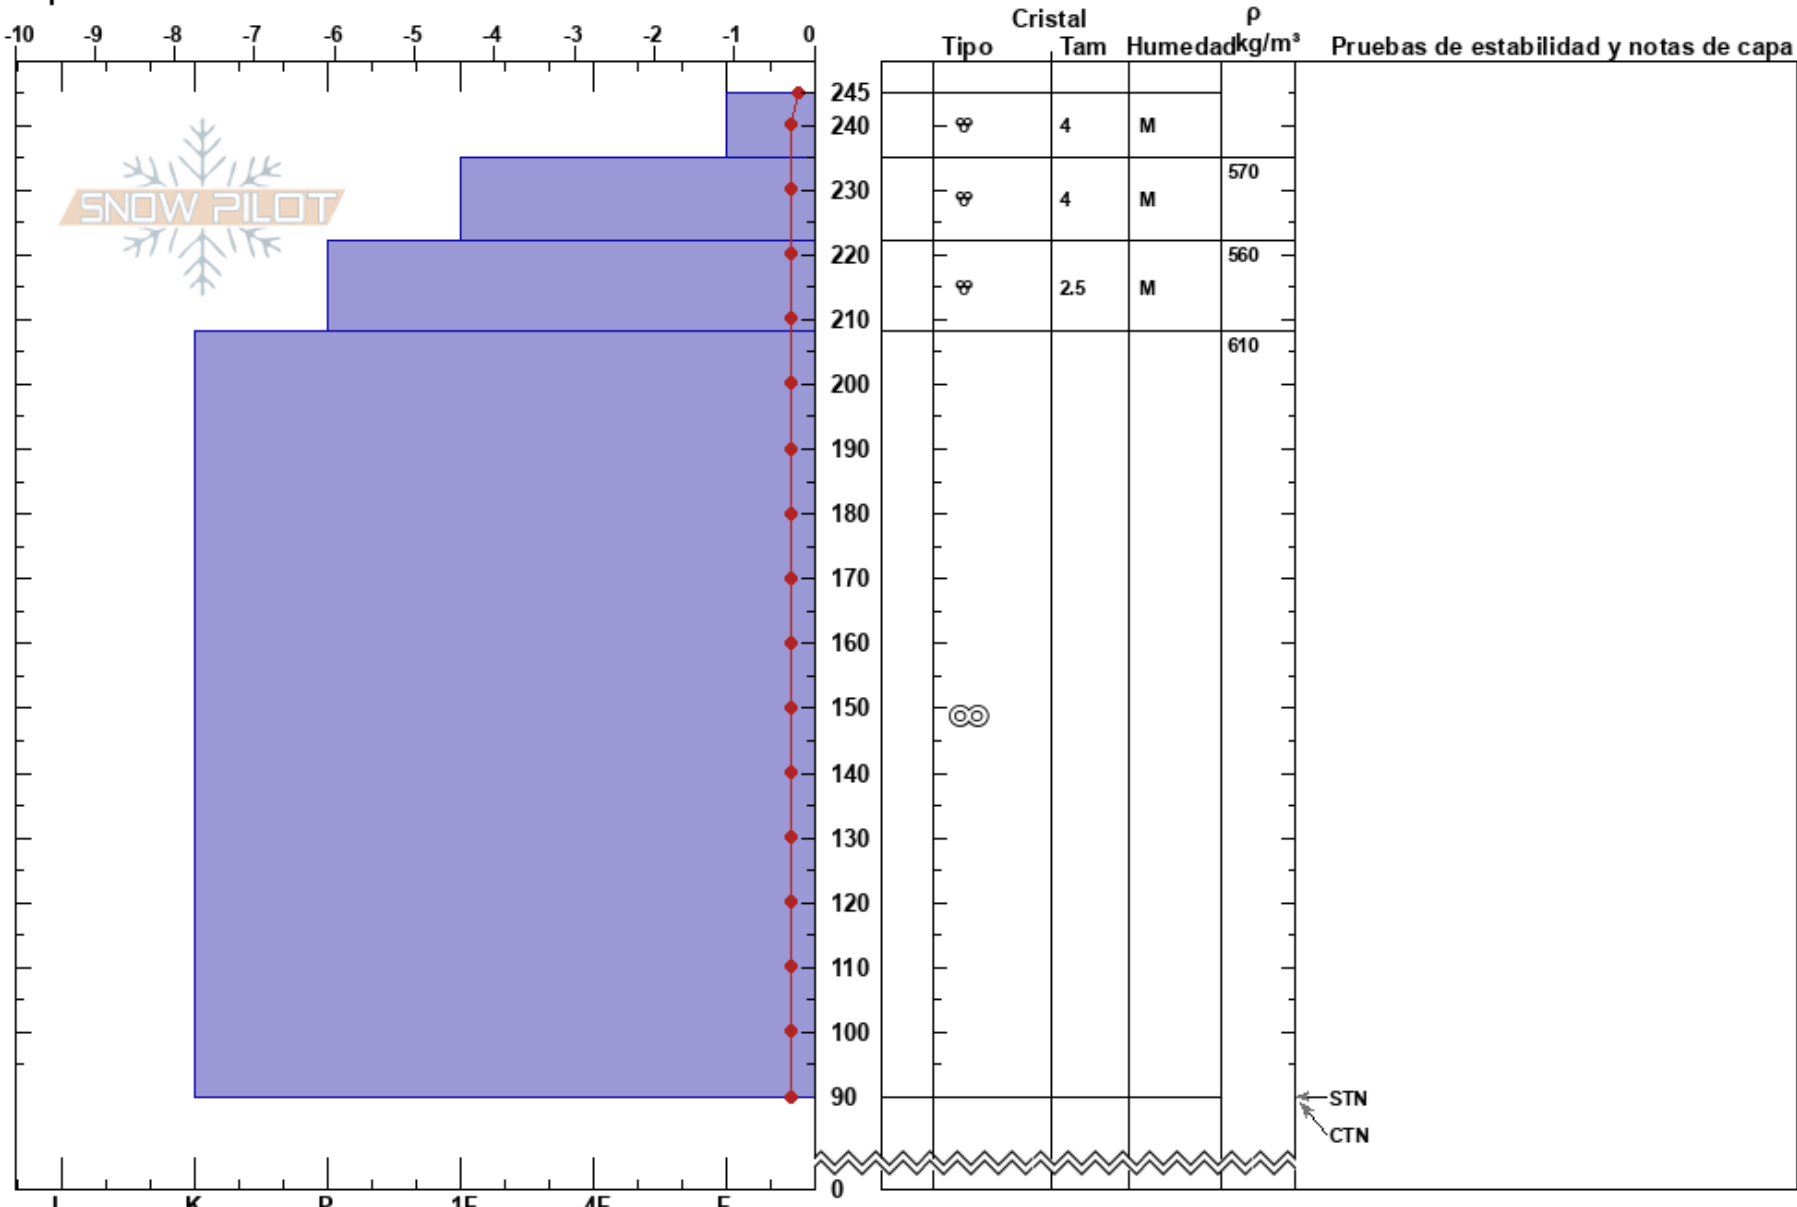

Canal de San Luis
 Picos de Europa
 Spain
 Elevación: 2108 m
 Exposición: S
 Específicas:

Mara Garvia
 22/04/2021 - 10:45
 Coordinada: 43.16099N, -4.83036W
 Ángulo de inclinación: 35°
 Carga del Viento:

Estabilidad:
 Temp. del aire: 8°C
 Cielo: OVC
 Precipitación: NO
 Viento: Calm

HS:245
 PF: 8
 PS: 3
 Notas del capas:

Notas: Se han sondeado 155 cm. Se observan canales de lluvia