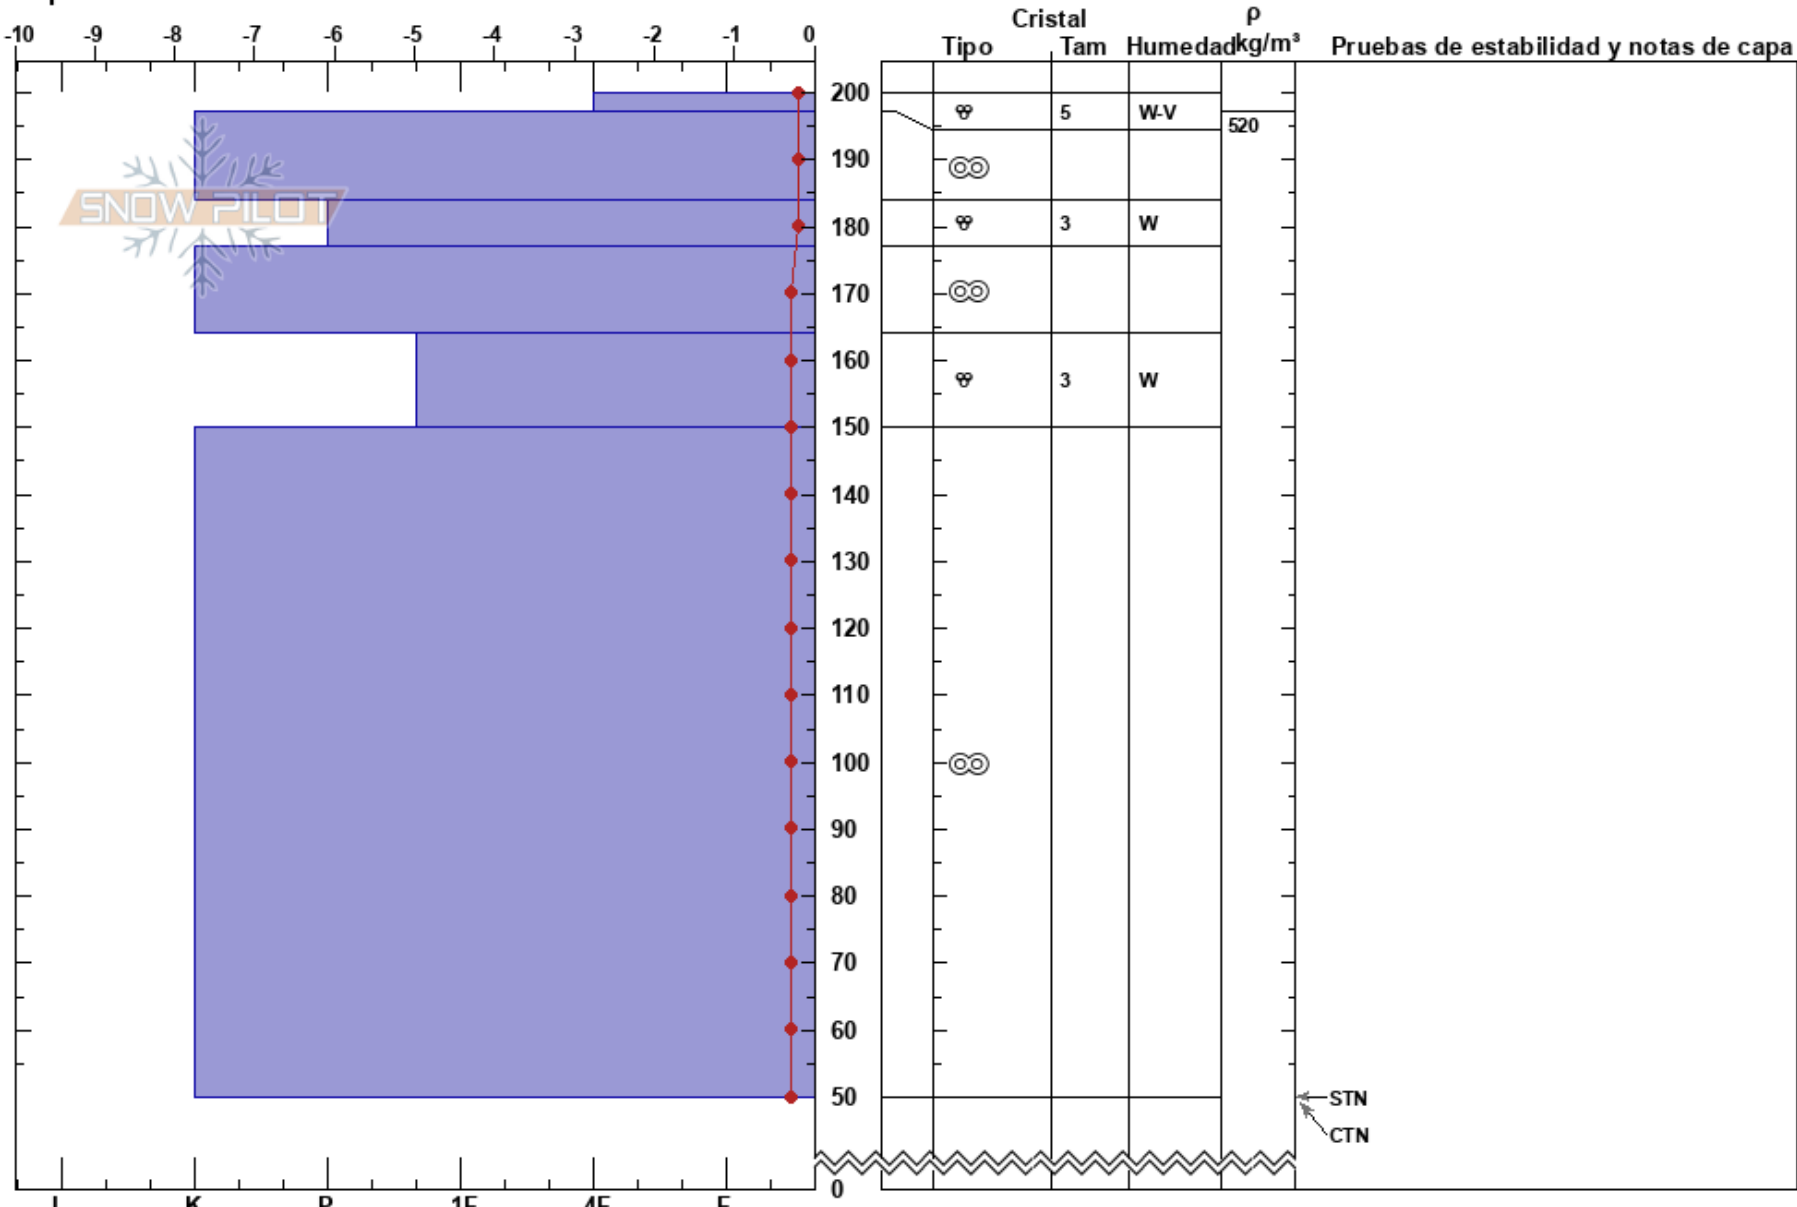

Canal de San Luis
 Picos de Europa
 Spain
 Elevación: 2049 m
 Exposición: S
 Específicas:

Mara Garvia
 15/04/2021 - 10:55
 Coordinada: 43.16020N, -4.83044W
 Ángulo de inclinación: 35°
 Carga del Viento:

Estabilidad:
 Temp. del aire: 7.3°C
 Cielo: CLR
 Precipitación: NO
 Viento: Calm

HS:200
 PF: 4
 PS: 2
 Notas del capas:

Notas: Sondeo realizado en la canal de San Luis, orientación Sur. Se han sondeado 150 cm