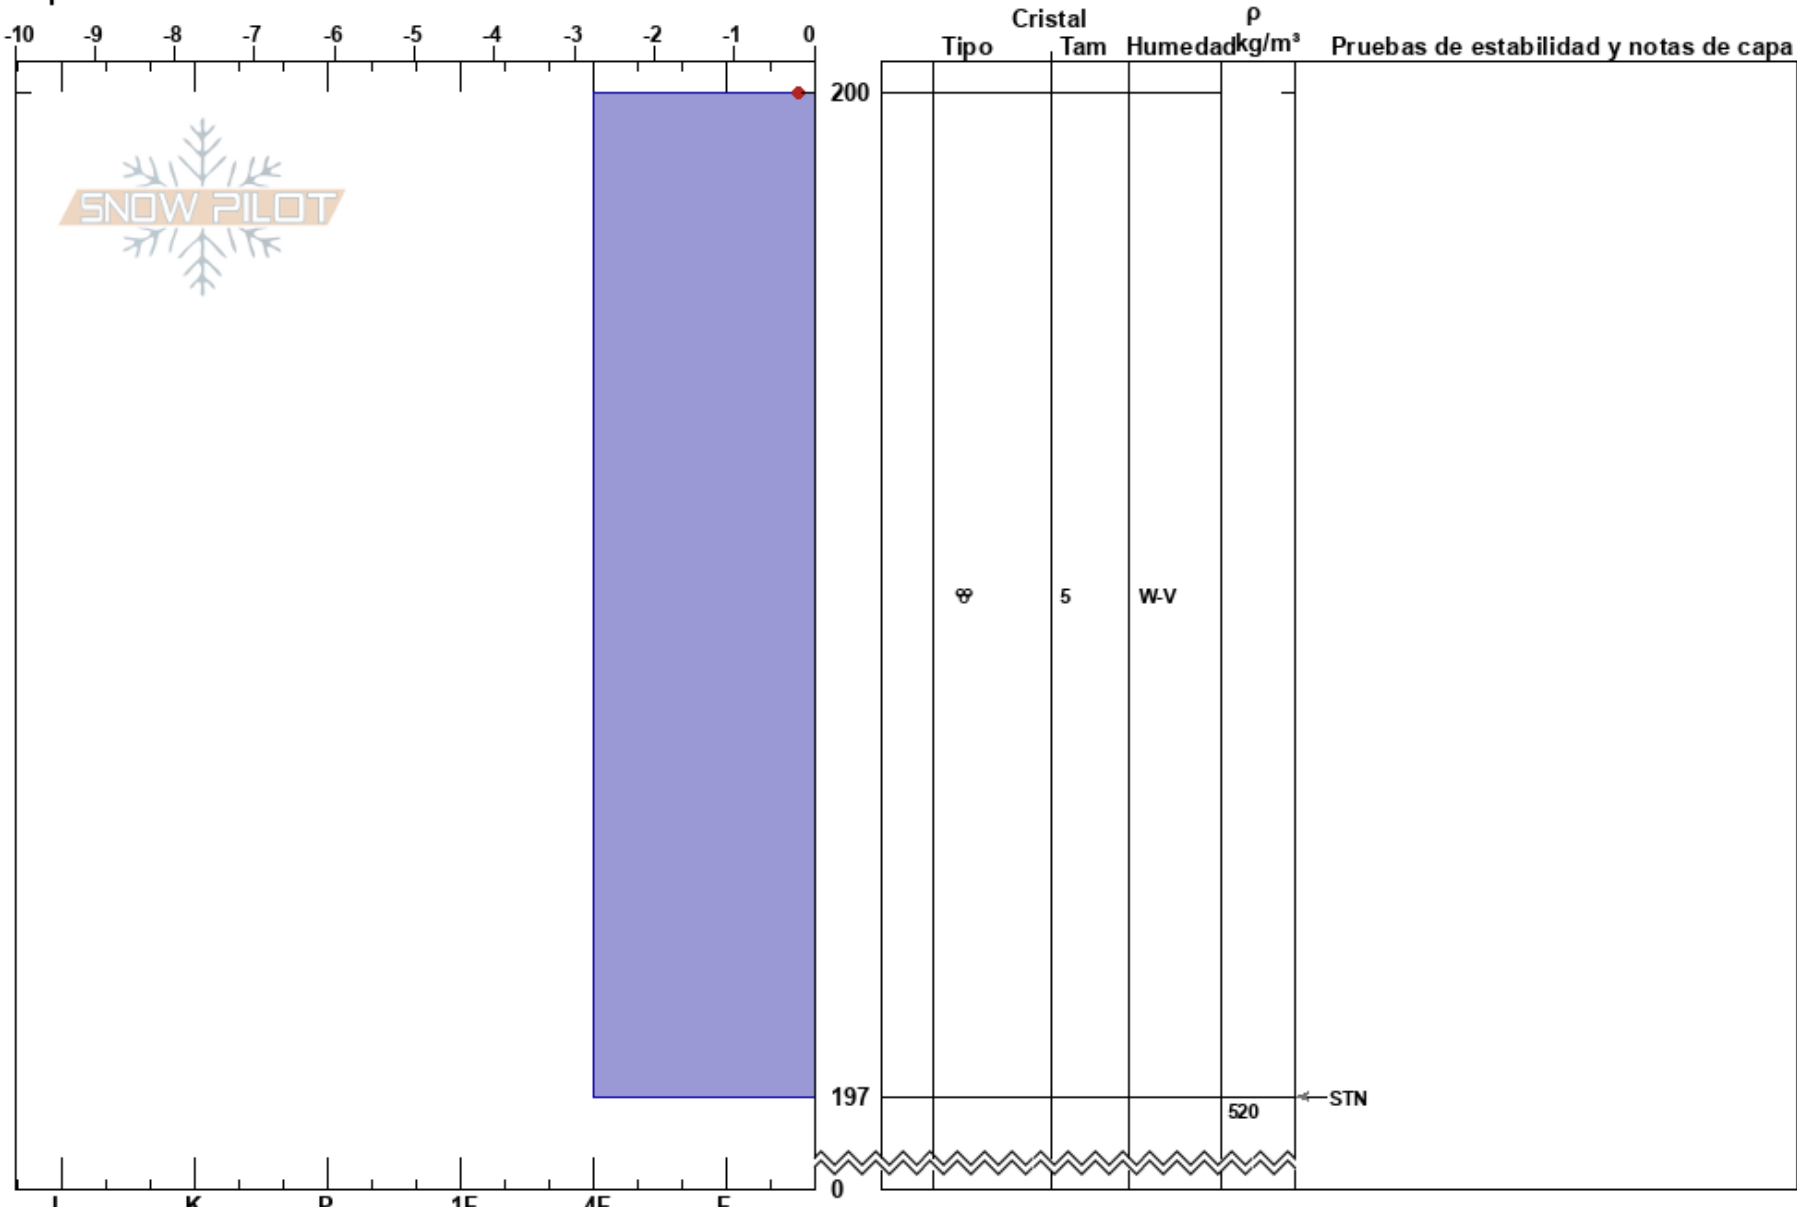

Canal de San Luis  
 Picos de Europa  
 Spain  
 Elevación: 2049 m  
 Exposición: S  
 Específicas:

Mara Garvia  
 15/04/2021 - 10:55  
 Coordinada: 43.16020N, -4.83044W  
 Ángulo de inclinación: 35°  
 Carga del Viento:

Estabilidad:  
 Temp. del aire: 7.3°C  
 Cielo: CLR  
 Precipitación: NO  
 Viento: Calm

HS:200  
 PF: 4  
 PS: 2  
 Notas del capas:

Notas: Sondeo realizado en la canal de San Luis, orientación Sur. Se han sondeado 150 cm