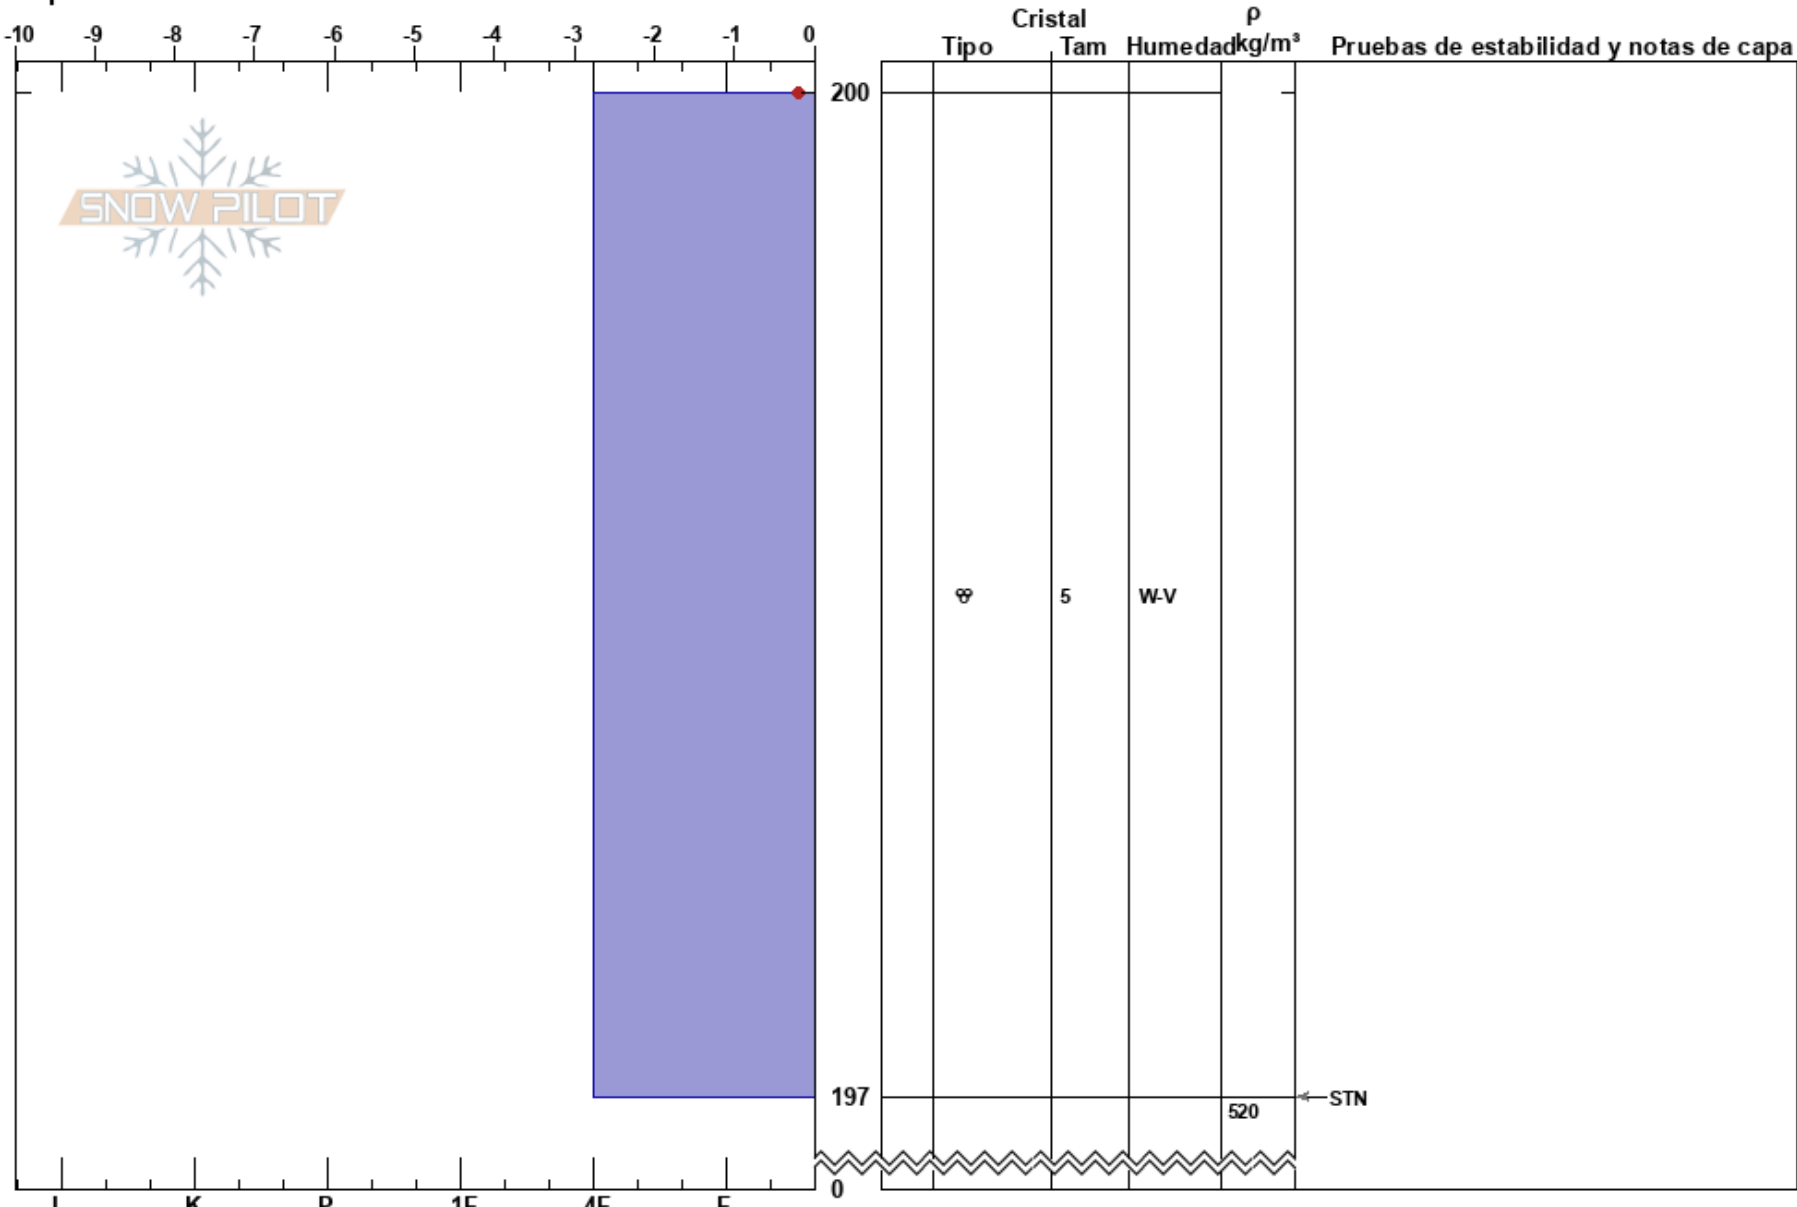

Canal de San Luis
 Picos de Europa
 Spain
 Elevación: 2049 m
 Exposición: S
 Específicas:

Mara Garvia
 15/04/2021 - 10:55
 Coordinada: 43.16020N, -4.83044W
 Ángulo de inclinación: 35°
 Carga del Viento:

Estabilidad:
 Temp. del aire: 7.3°C
 Cielo: CLR
 Precipitación: NO
 Viento: Calm

HS:200
 PF: 4
 PS: 2
 Notas del capas:

Notas: Sondeo realizado en la canal de San Luis, orientación Sur. Se han sondeado 150 cm