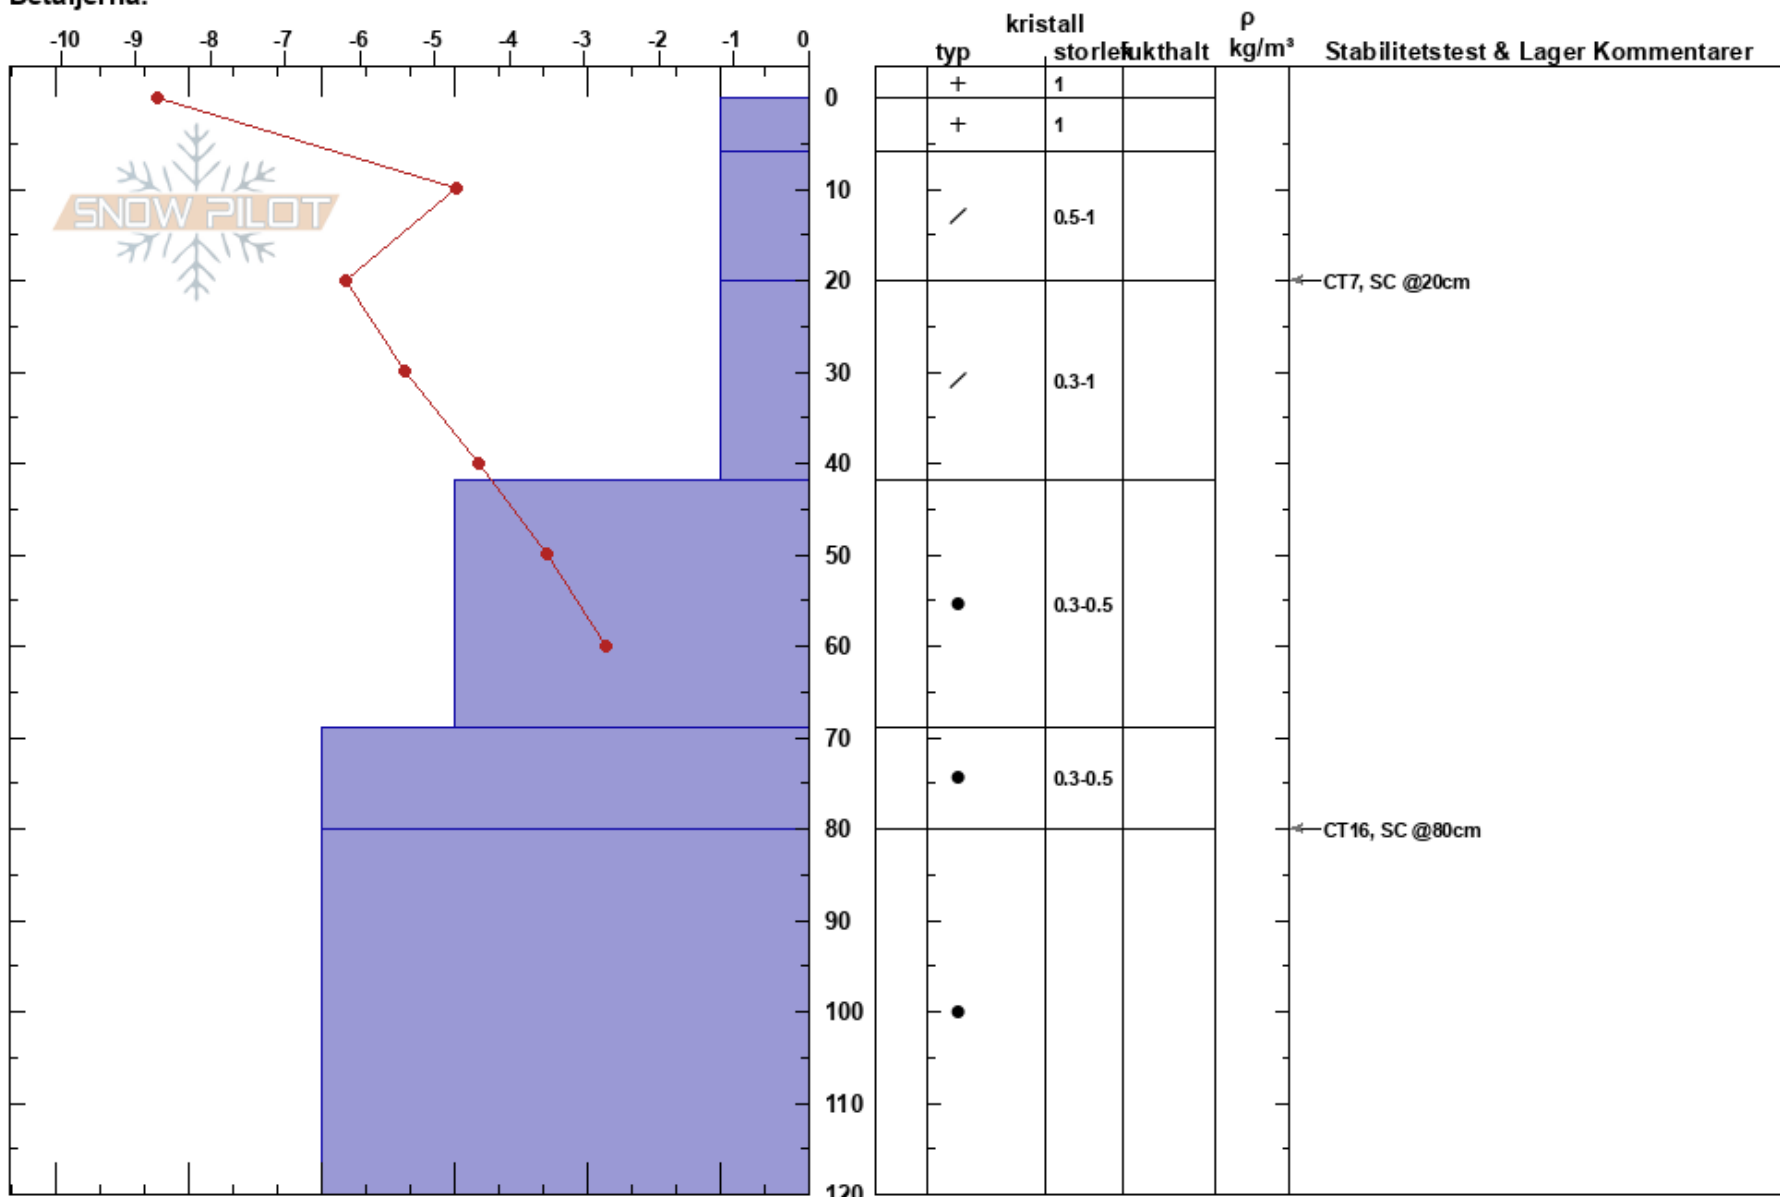

Dörrsvalen  
 Skäckerfjällen  
 Sweden  
 Höjd: 716 m  
 Väderstreck: SE  
 Detaljerna:

Jonte Axelsson Sandström  
 06/02/2019 - 12:14  
 Koordinat: 63.80679N, 12.85555E  
 Lutning: 32°  
 Snödrev: no

Instabilitet: **HS: 120**  
 Lufttemperatur: -6.5°C **PF: 51** **Lager Kommentarer:**  
 Molnighet: FEW  
 Nederbörd: NO  
 Vind: Calm  
 6-20cm: mestorosväckandelagret

Noteringar (beskrivning av terräng): Liten läslutning i TL. EN skyddad bowl