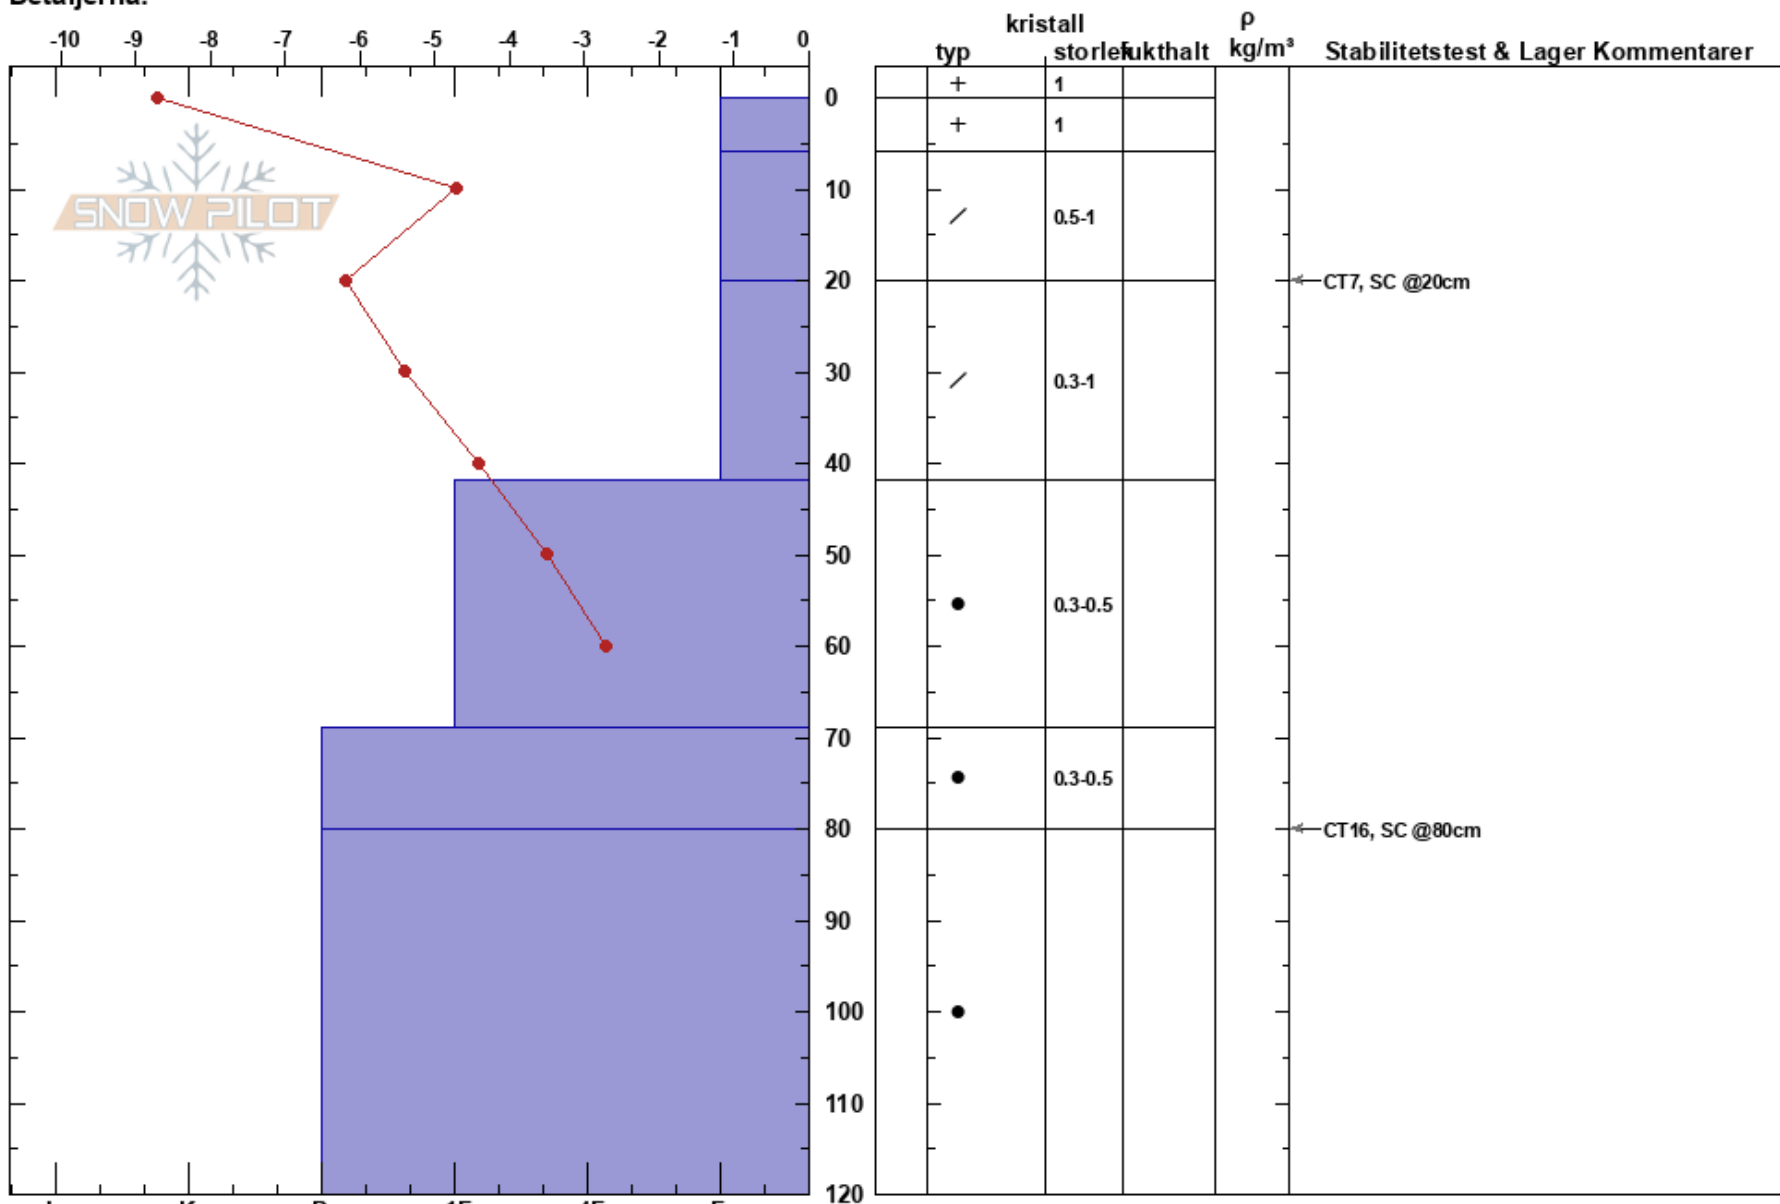

Dörrsvalen
 Skäckerfjällen
 Sweden
 Höjd: 716 m
 Väderstreck: SE
 Detaljerna:

Jonte Axelsson Sandström
 06/02/2019 - 12:14
 Koordinat: 63.80679N, 12.85555E
 Lutning: 32°
 Snödrev: no

Instabilitet: **HS: 120**
 Lufttemperatur: -6.5°C **PF: 51** **Lager Kommentarer:**
 Molnighet: FEW
 Nederbörd: NO
 Vind: Calm
 6-20cm: mestorosväckandelagret

Noteringar (beskrivning av terräng): Liten läslutning i TL. EN skyddad bowl