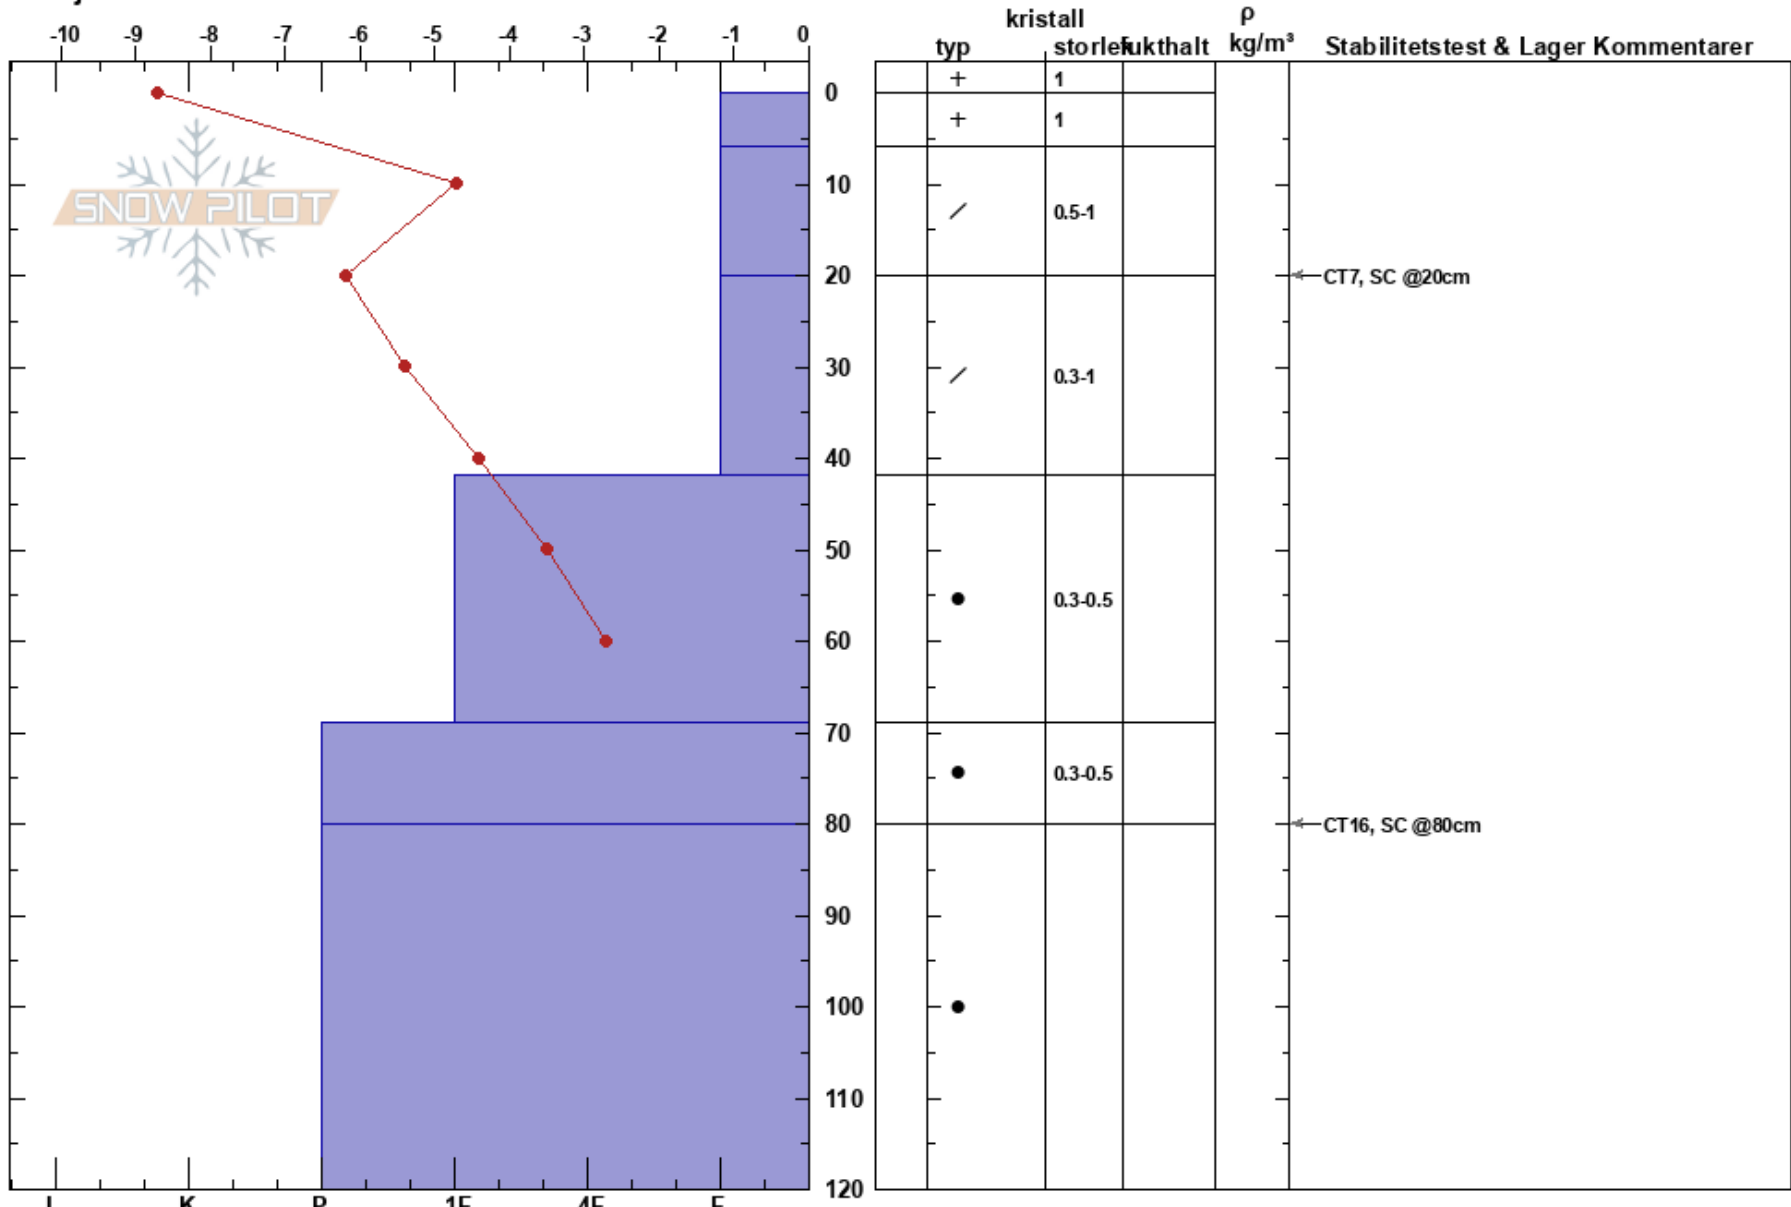

Dörrsvälen  
 Skäckerfjällen  
 Sweden  
 Höjd: 716 m  
 Väderstreck: SE  
 Detaljerna:

Jonte Axelsson Sandström  
 06/02/2019 - 12:14  
 Koordinat: 63.80679N, 12.85555E  
 Lutning: 32°  
 Snödrev: no

Instabilitet: **HS: 120**  
 Lufttemperatur: -6.5°C **PF: 51** **Lager Kommentarer:**  
 Molnighet: FEW  
 Nederbörd: NO  
 Vind: Calm  
 6-20cm: mestorosväckandelagret

Noteringar (beskrivning av terräng): Liten läslutning i TL. EN skyddad bowl