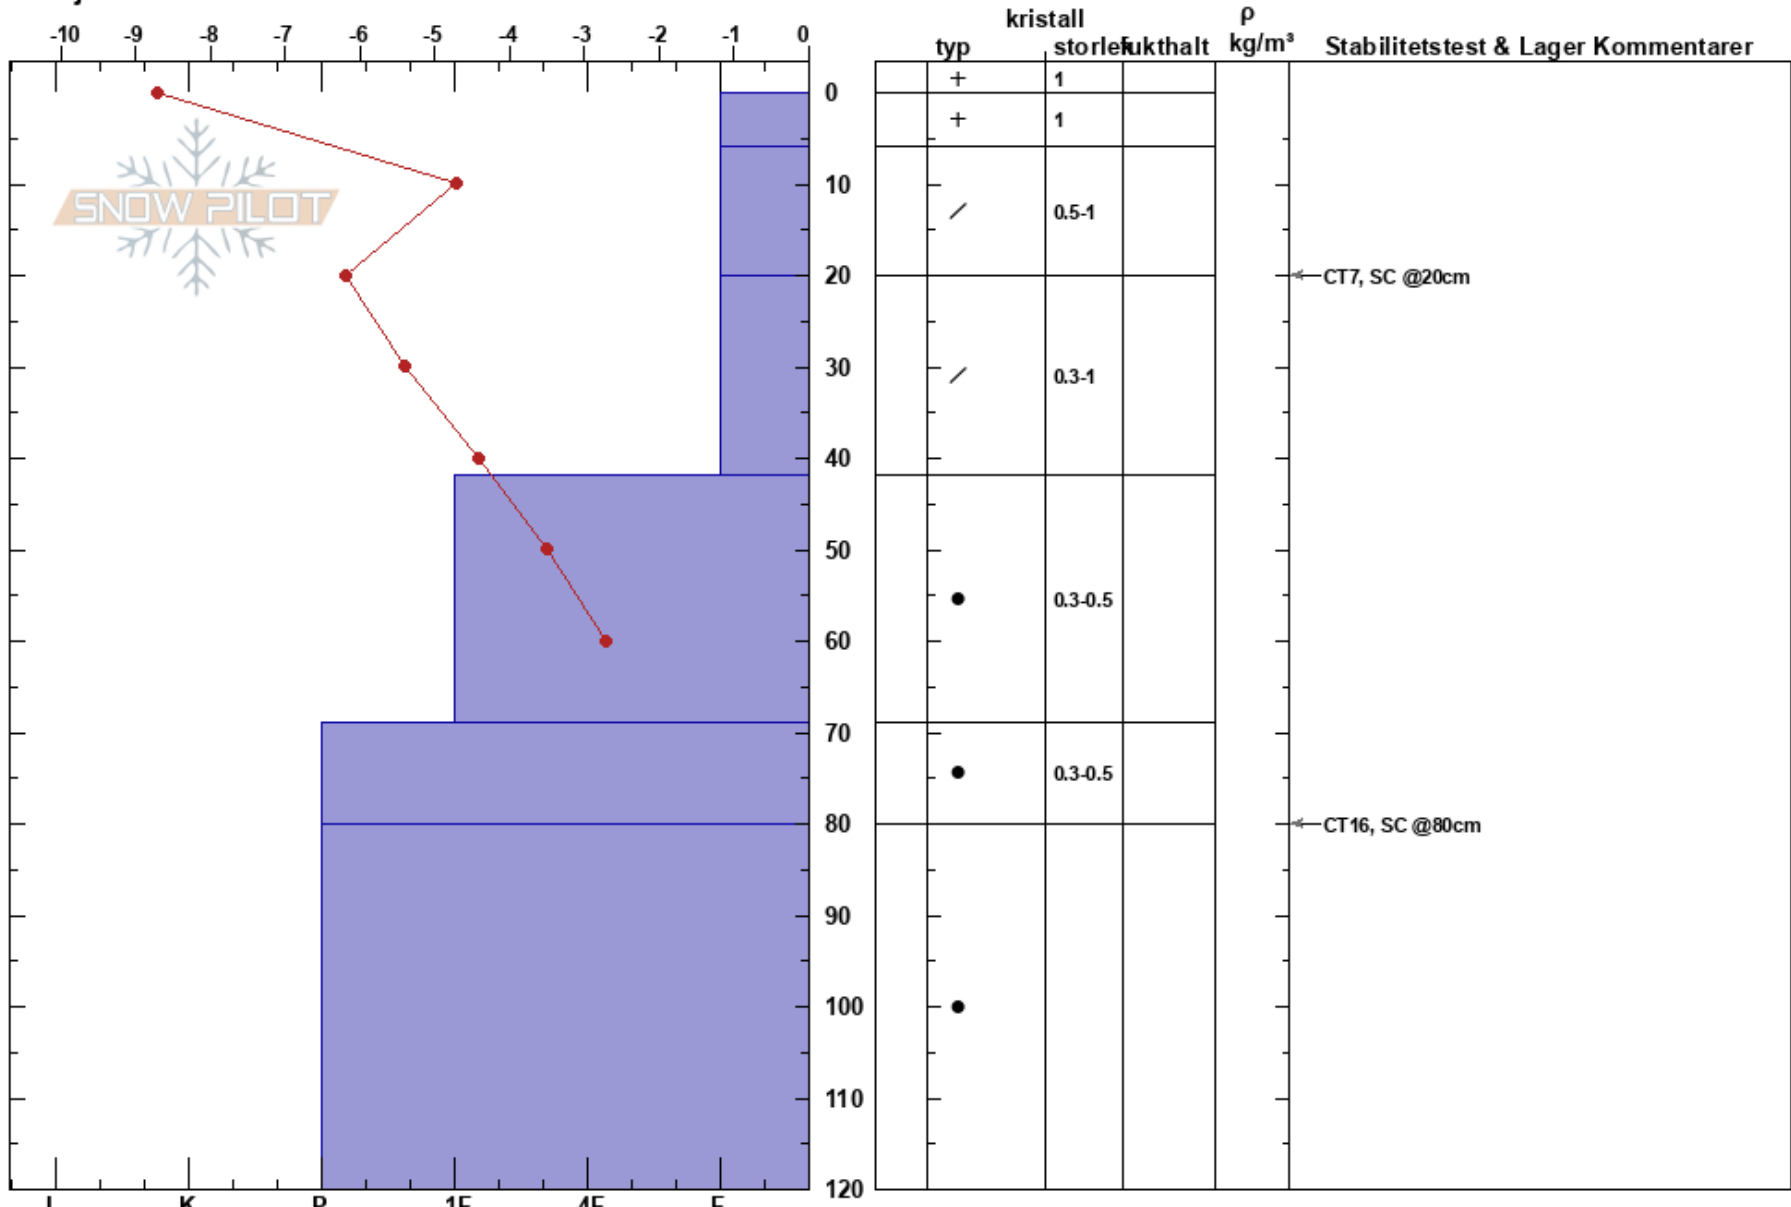

Dörrsvälen
 Skäckerfjällen
 Sweden
 Höjd: 716 m
 Väderstreck: SE
 Detaljerna:

Jonte Axelsson Sandström
 06/02/2019 - 12:14
 Koordinat: 63.80679N, 12.85555E
 Lutning: 32°
 Snödrev: no

Instabilitet: **HS: 120**
 Lufttemperatur: -6.5°C **PF: 51** **Lager Kommentarer:**
 Molnighet: FEW
 Nederbörd: NO
 Vind: Calm
 6-20cm: mestorosväckandelagret

Noteringar (beskrivning av terräng): Liten läslutning i TL. EN skyddad bowl