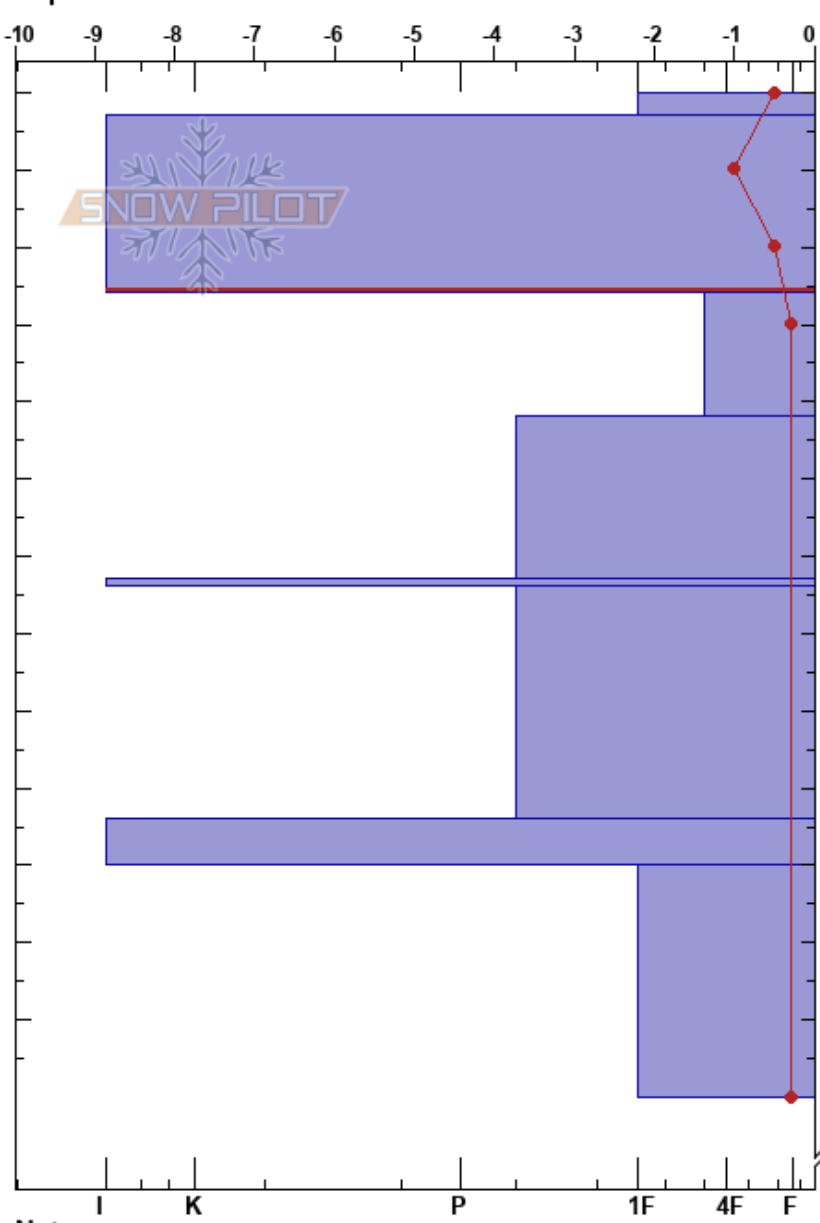

Canal San Luis
 Picos de Europa
 Spain
 Elevación: 2041 m
 Exposición: S
 Específicas:

Aniceto Valle
 18/03/2021 - 11:00
 Coordinada: 30T 351181W 4780220E
 Ángulo de inclinación: 35°
 Carga del Viento: previamente

Estabilidad: · (/)
 Temp. del aire: 0°C
 Cielo: BKN
 Precipitación: S-1
 Viento: N Moderada

HS:300
 PF: 3 297-274cm: Problematic layer
 PS: 3

Cristal	ρ		Pruebas de estabilidad y notas de capa
	Tipo	Tam	
· (/)	0.3 (0.3)	D	220 220
⊙⊙			
⊘	3	M	560 ← CT18, Q2 @274cm
⊘	3	M	560
⊙⊙			580 580
⊘	4	W	
⊙⊙			580
⊘	2	W	560
			560 ← STN