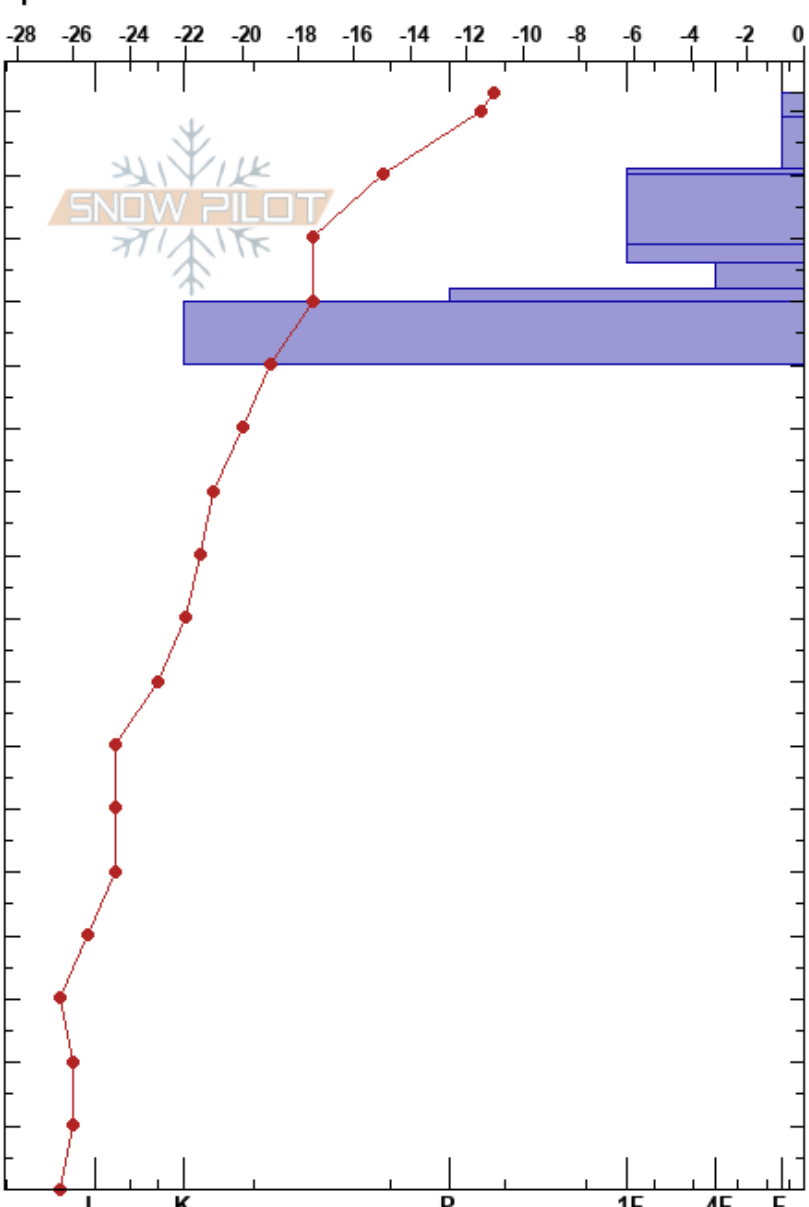

Raul Site

Christian Gobel

15/12/2015 - 15:00

Stability:

HS: 173

Layer Notes:

Antarctic

Co-ord: -79.77379S, -82.90970W

Air Temperature: -10°C

173-169cm: new snow

Elevation:

Slope Angle:

Sky Cover:

Aspect:

Wind Loading:

Precipitation:

Specifics:

Wind:

Depth (cm)	Crystal		Moisture	ρ kg/m ³	Stability tests & Layer comments
	Form	Size			
173					
173-169	∇	0.3	D	40	173-169cm: new snow
160	□ (•)	0.5			
160-150	△	0.5	D	389	
150	□	0.5-0.1	D	354	
140	□	0.5	D	475	
140-130	∩	0.5			
130	●	0.5-1	D	475	
120				495	
110				495	
100				415	
90				364	
80				364	
70				374	
60				394	
50				364	
40				404	
30				404	
20				434	
10				389	
0				323	