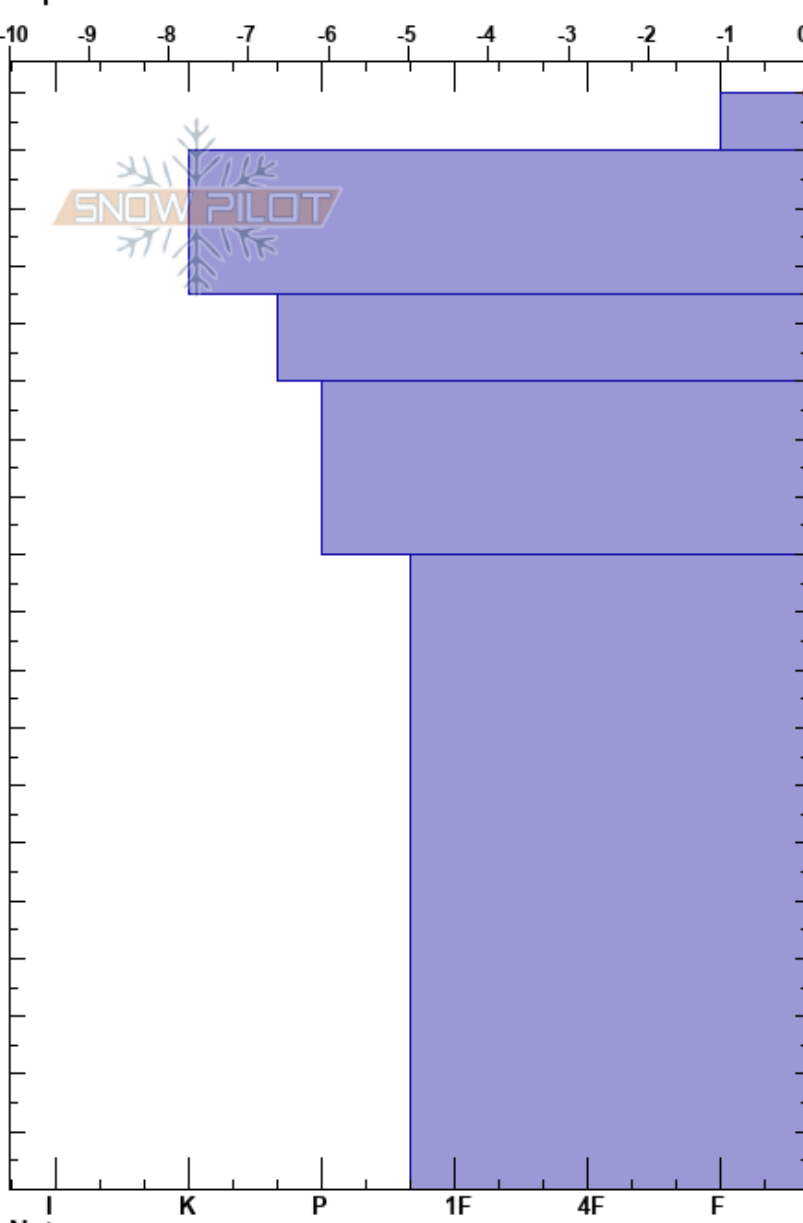

Hermana Mayor/Peñalara Alex Sánchez  
 Sierra de Guadarrama 11/03/2021 - 11:30  
 Spain

Elevación: 2190 m  
 Exposición:  
 Específicas:

Coordinada:  
 Ángulo de inclinación: 35°  
 Carga del Viento:

Estabilidad:  
 Temp. del aire:  
 Cielo:  
 Precipitación:  
 Viento:

HS: 190 Notas del capas:

Cristal	Tipo	Tam	Humedad kg/m³	ρ	Pruebas de estabilidad y notas de capa
	•	3			
	•	2.5			
	•	2			← CT24, SC @150cm
	•	1.5			
	•	1			

Notas: