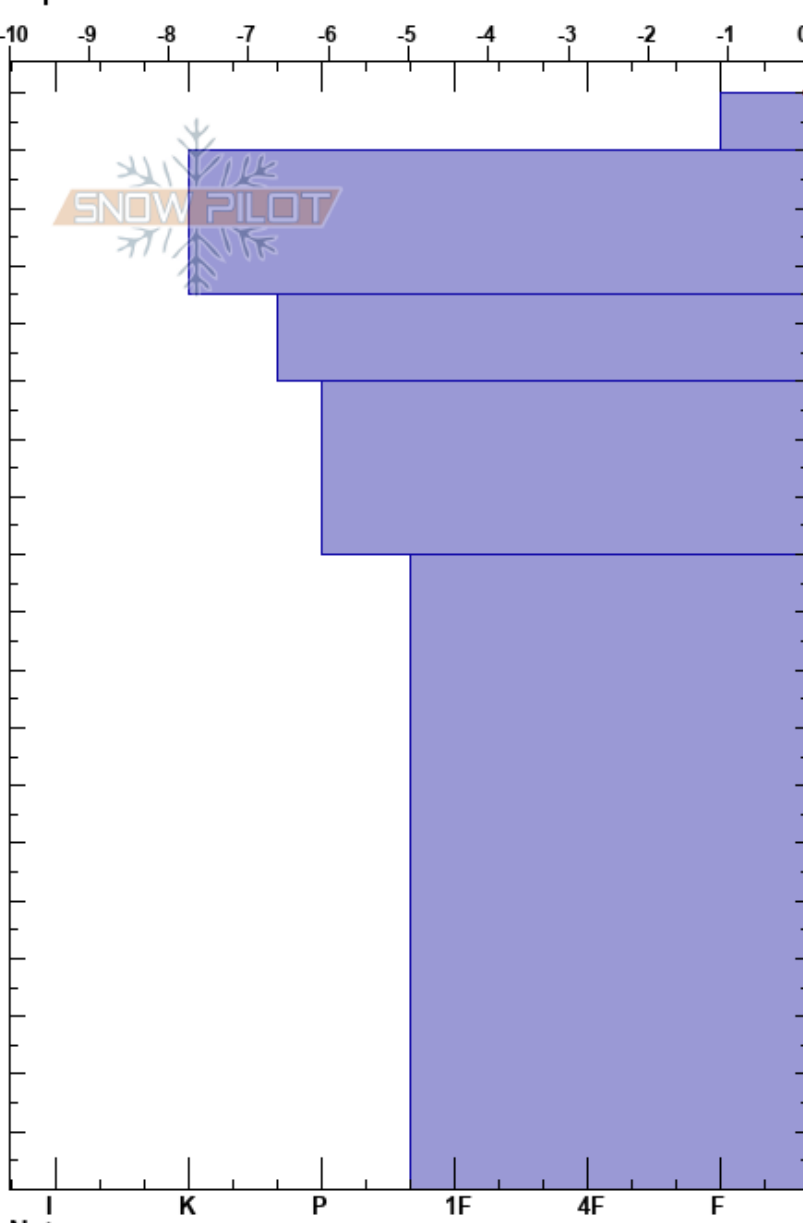

Hermana Mayor/Peñalara Alex Sánchez
 Sierra de Guadarrama 11/03/2021 - 11:30
 Spain

Elevación: 2190 m
 Exposición:
 Específicas:

Coordinada:
 Ángulo de inclinación: 35°
 Carga del Viento:

Estabilidad:
 Temp. del aire:
 Cielo:
 Precipitación:
 Viento:

HS: 190 Notas del capas:

Altura (m)	Cristal		Humedad ρ kg/m^3	Pruebas de estabilidad y notas de capa
	Tipo	Tam		
190				
180	•	3		
170	•	2.5		
150	•	2		← CT24, SC @150cm
130	•	1.5		
110				
50	•	1		

Notas: