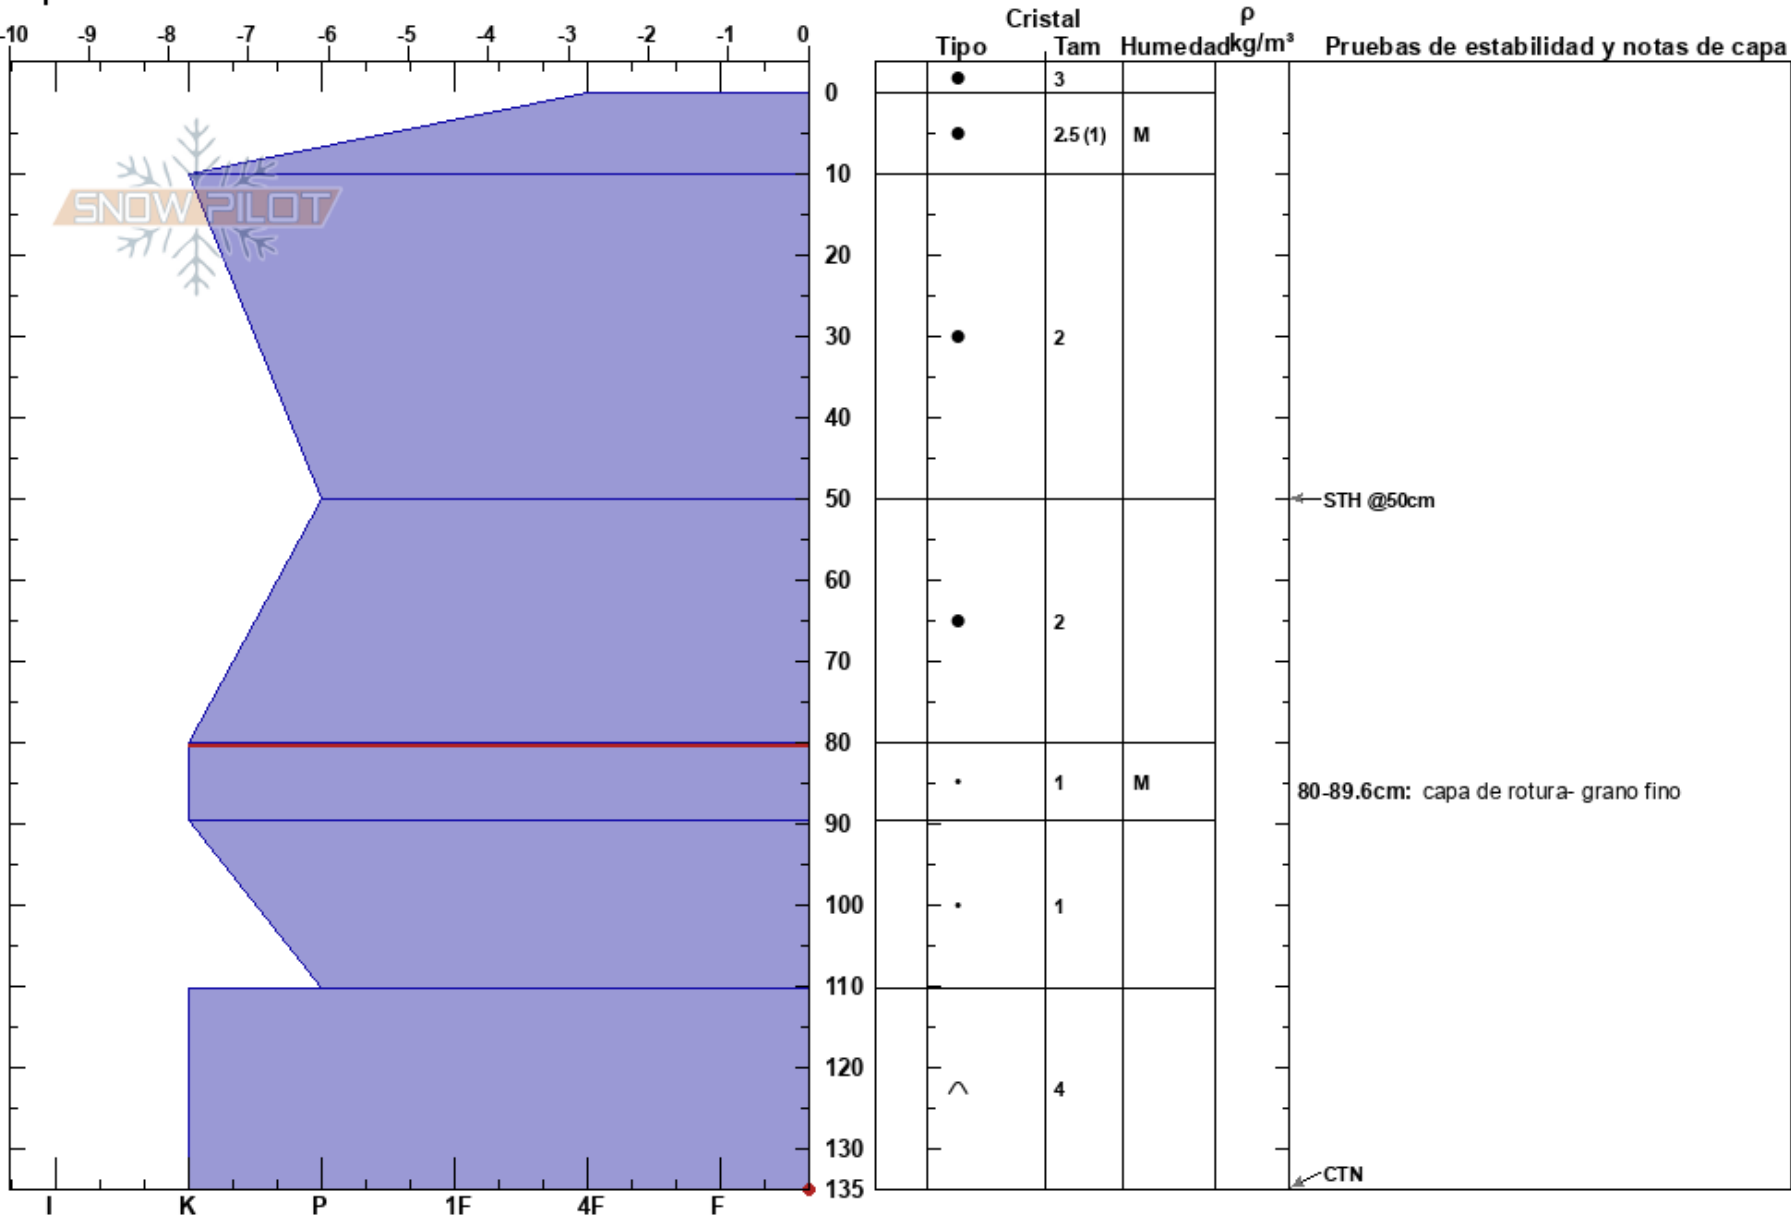

Hermana Mayor/Peñalara Victor Guillen
 Sierra de Guadarrama 11/03/2021 - 11:30
 Spain

Elevación: 2190 m
 Exposición:
 Específicas:

Coordinada:
 Ángulo de inclinación: 35°
 Carga del Viento:

Estabilidad:
 Temp. del aire:
 Cielo:
 Precipitación: NO
 Viento:

HS: 135
 Notas del capas:
 80-89.6cm: capa de rotura- grano fino
 80-89.6cm: Problematic layer

Notas: