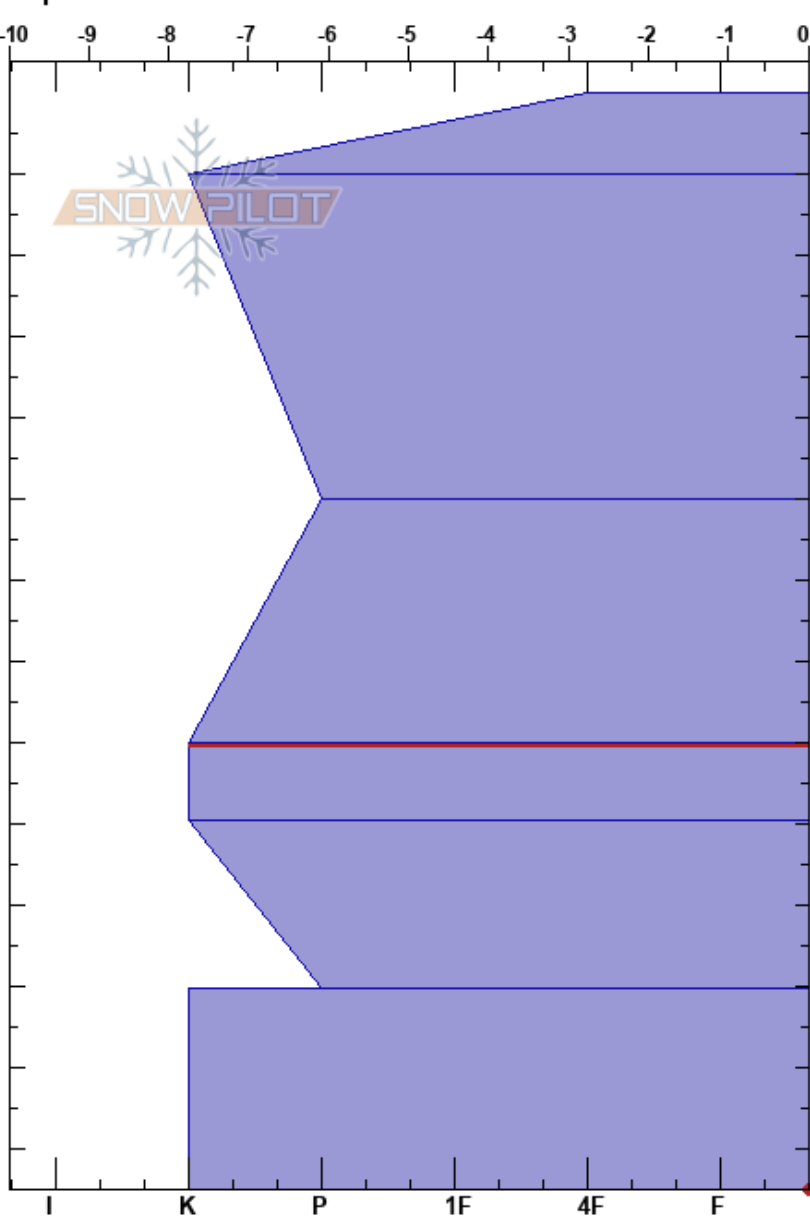

Hermana Mayor/Peñalara Victor Guillen
 Sierra de Guadarrama 11/03/2021 - 11:30
 Spain
 Elevación: 2190 m
 Exposición:
 Específicas:

Coordinada:
 Ángulo de inclinación: 35°
 Carga del Viento:

Estabilidad:
 Temp. del aire:
 Cielo:
 Precipitación: NO
 Viento:

HS: 135
 Notas del capas:
 80-89.6cm: capa de rotura- grano fino
 80-89.6cm: Problematic layer

Cristal	Tipo	Tam	Humedad	ρ kg/m ³	Pruebas de estabilidad y notas de capa
	•	3			
	•	2.5 (1)	M		
	•	2			
	•	2			← STH @50cm
	•	1	M		80-89.6cm: capa de rotura- grano fino
	•	1			
	^	4			← CTN