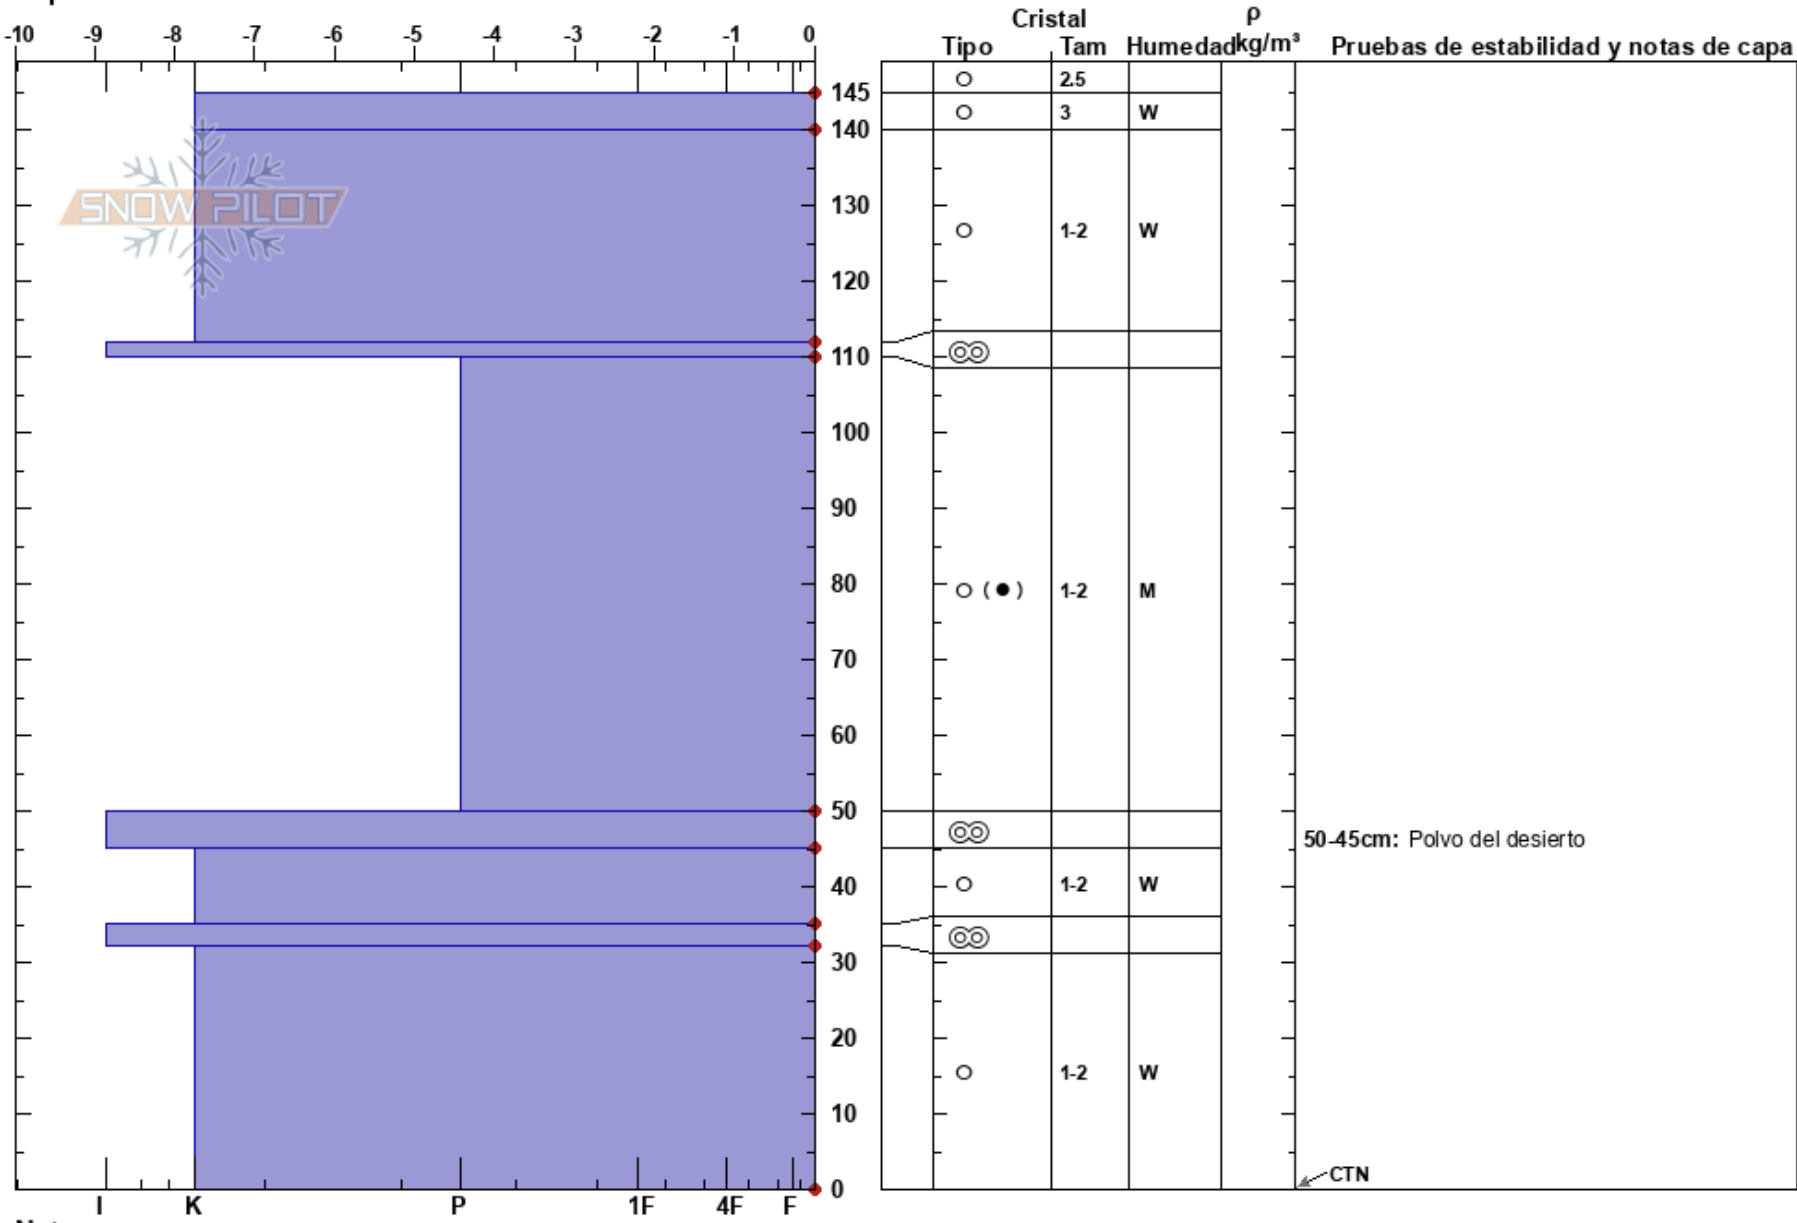

Dos Hermanas
 Sierra de Guadarrama
 Spain
 Elevación: 2175 m
 Exposición: SE
 Específicas:

Lucía Álvarez
 11/03/2021 - 10:40
 Coordinada: 30T 418811W 45206891
 Ángulo de inclinación: 35°
 Carga del Viento:

Estabilidad:
 Temp. del aire: 2°C
 Cielo: CLR
 Precipitación: NO
 Viento: NW Brisa leve

HS: 145
 50-45cm: Polvo del desierto
 50-45cm: Problematic layer

Notas: