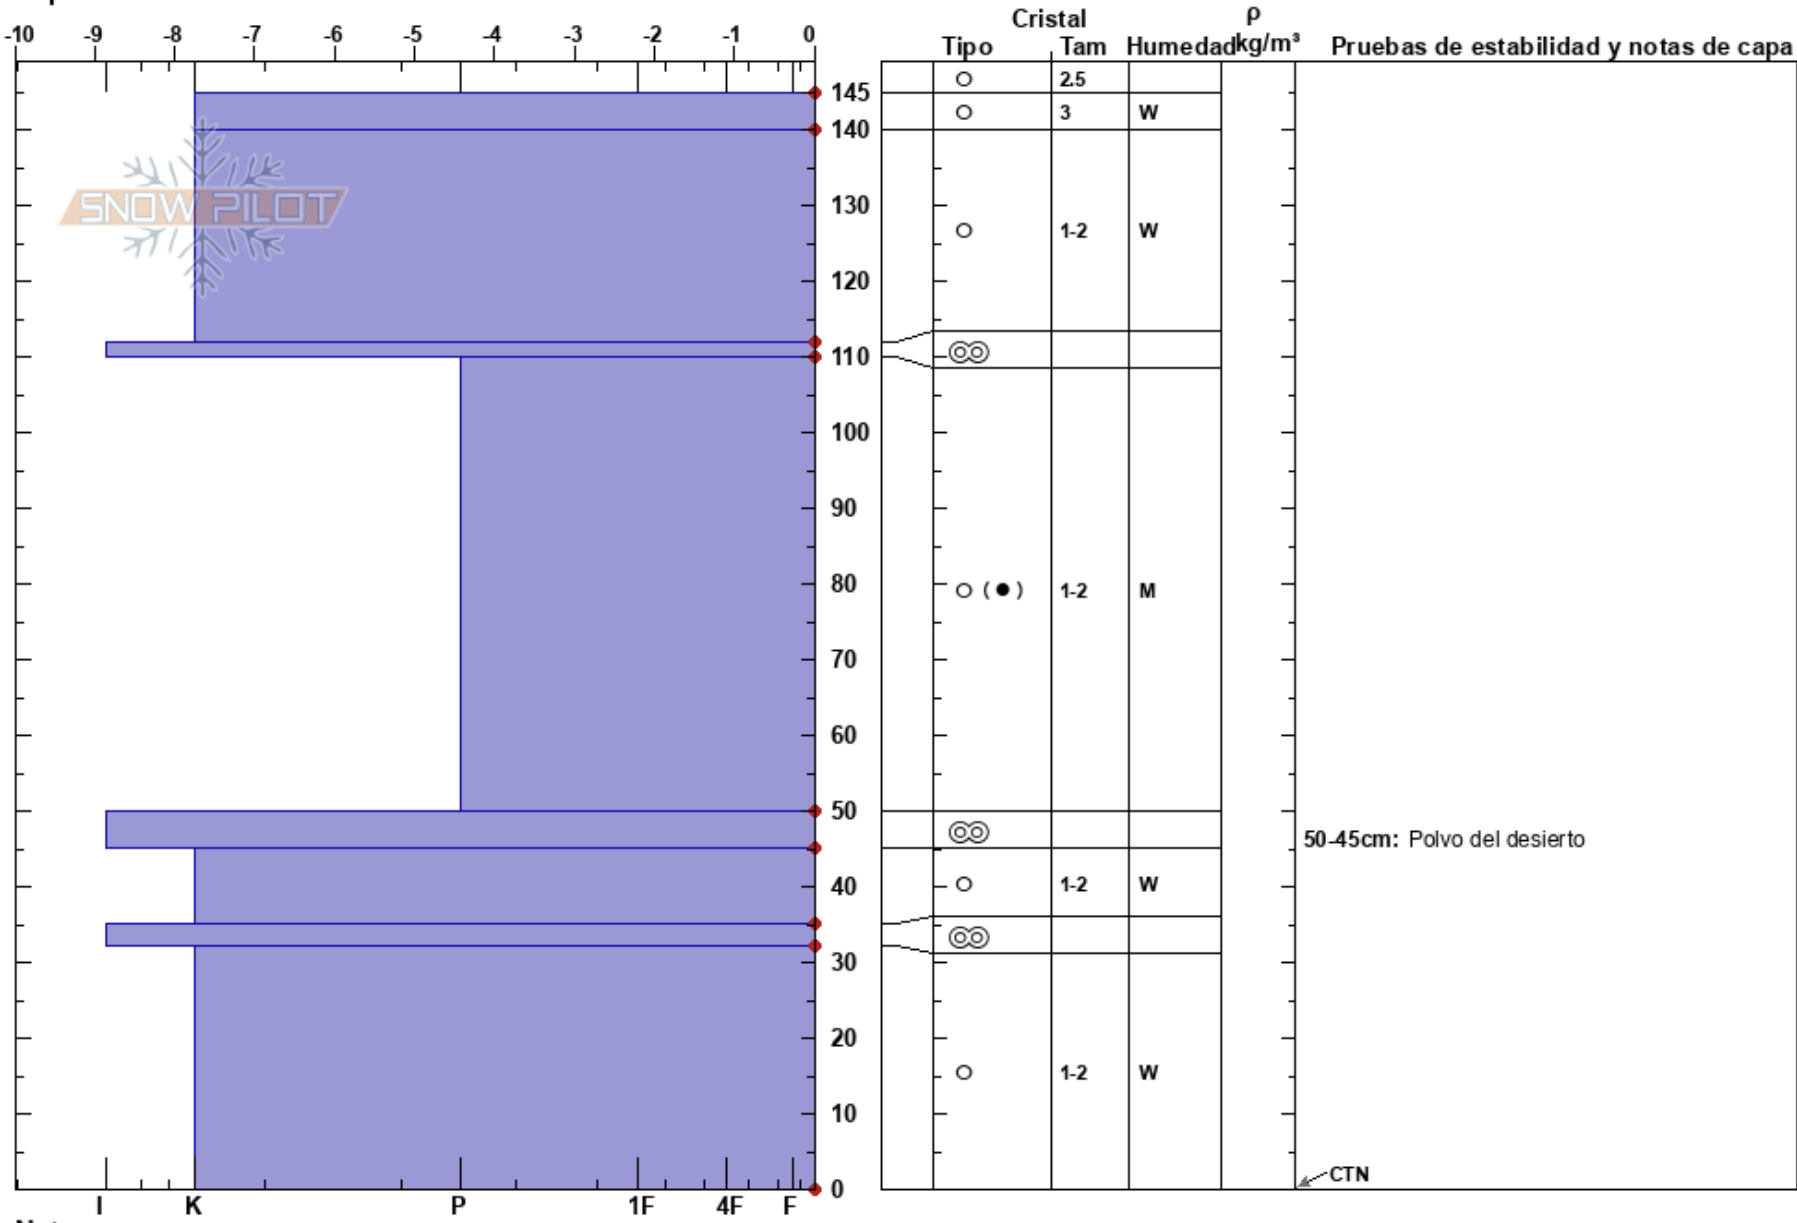

Dos Hermanas
 Sierra de Guadarrama
 Spain
 Elevación: 2175 m
 Exposición: SE
 Específicas:

Lucía Álvarez
 11/03/2021 - 10:40
 Coordinada: 30T 418811W 45206891
 Ángulo de inclinación: 35°
 Carga del Viento:

Estabilidad:
 Temp. del aire: 2°C
 Cielo: CLR
 Precipitación: NO
 Viento: NW Brisa leve

HS: 145
 50-45cm: Polvo del desierto
 50-45cm: Problematic layer

Notas:

CTN