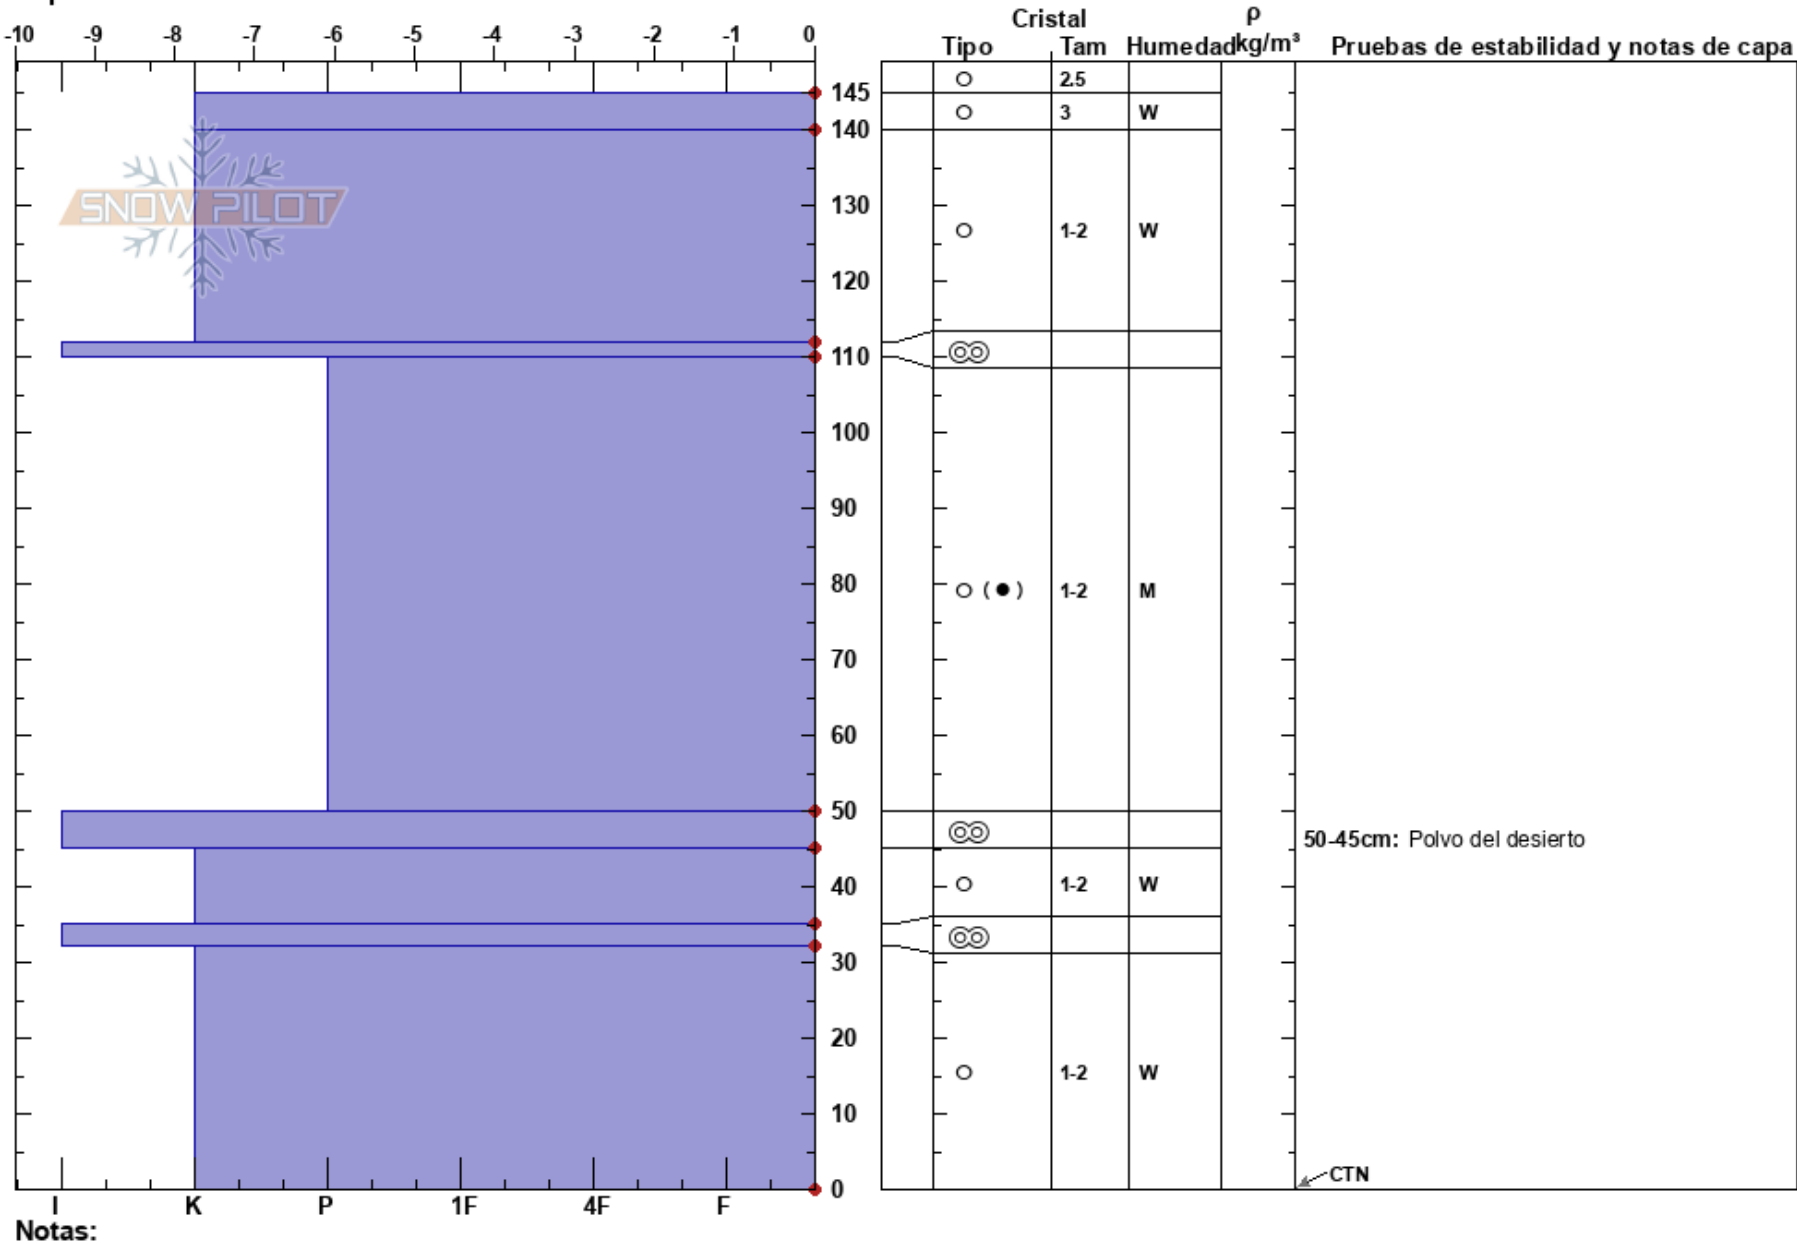

Hermana Menor
 Sierra de Guadarrama
 Spain
 Elevación: 2175 m
 Exposición: SE
 Específicas:

Mario Gómez Díaz del Campo
 11/03/2021 - 10:40
 Coordinada: 30T 418811E 4520689M
 Ángulo de inclinación: 35°
 Carga del Viento:

Estabilidad:
 Temp. del aire: 2°C
 Cielo: CLR
 Precipitación: NO
 Viento: NW Brisa leve

HS: 145
 50-45cm: Polvo del desierto
 50-45cm: Problematic layer

Notas: