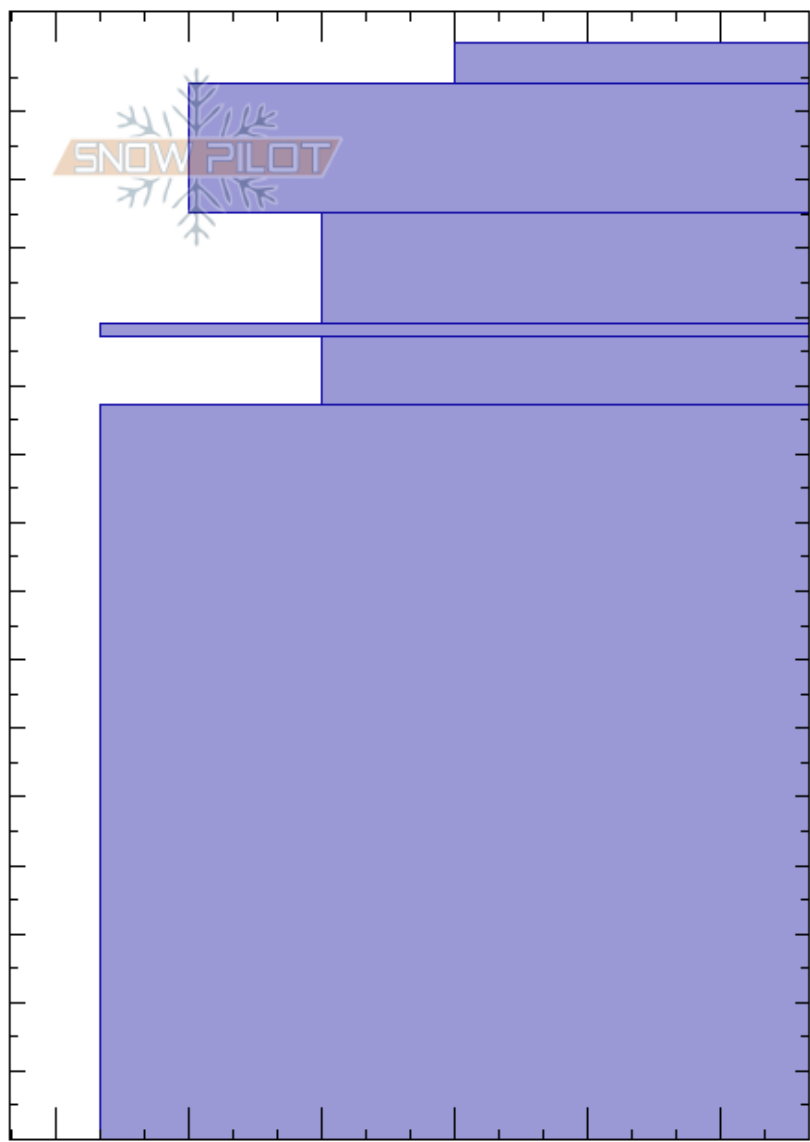

Skalafjall  
 Norðanverðir Vestfirðir  
 Iceland  
 Hækkun: 598 m  
 Þáttur: 180°  
 Sérkenni:

Jóhann Hannibalsson  
 03/03/2021 - 17:00  
 Hnit: 66.12885N, -23.32768W  
 Halli horn: 25°  
 Vindhleðsla:

Stöðugleiki:  
 Lofthiti: -0.8°C  
 Himinhylja: SCT  
 Úrkoma: NO  
 Vindur: E Létt gola

HS: 160

PF: 5

Lagaskýringar:

Hæð (m)	Kristal		ρ kg/m³	Stöðugleikapróf & athugasemdir við lag
	Form	StærðRaki		
0				
0-10	♡	1		
10-20	♡	0.5		
20-30				
30-40	♡	0.5		
40-45	=	2		
45-50	♡	0.5		
50-160				
110-160	=	2-3		