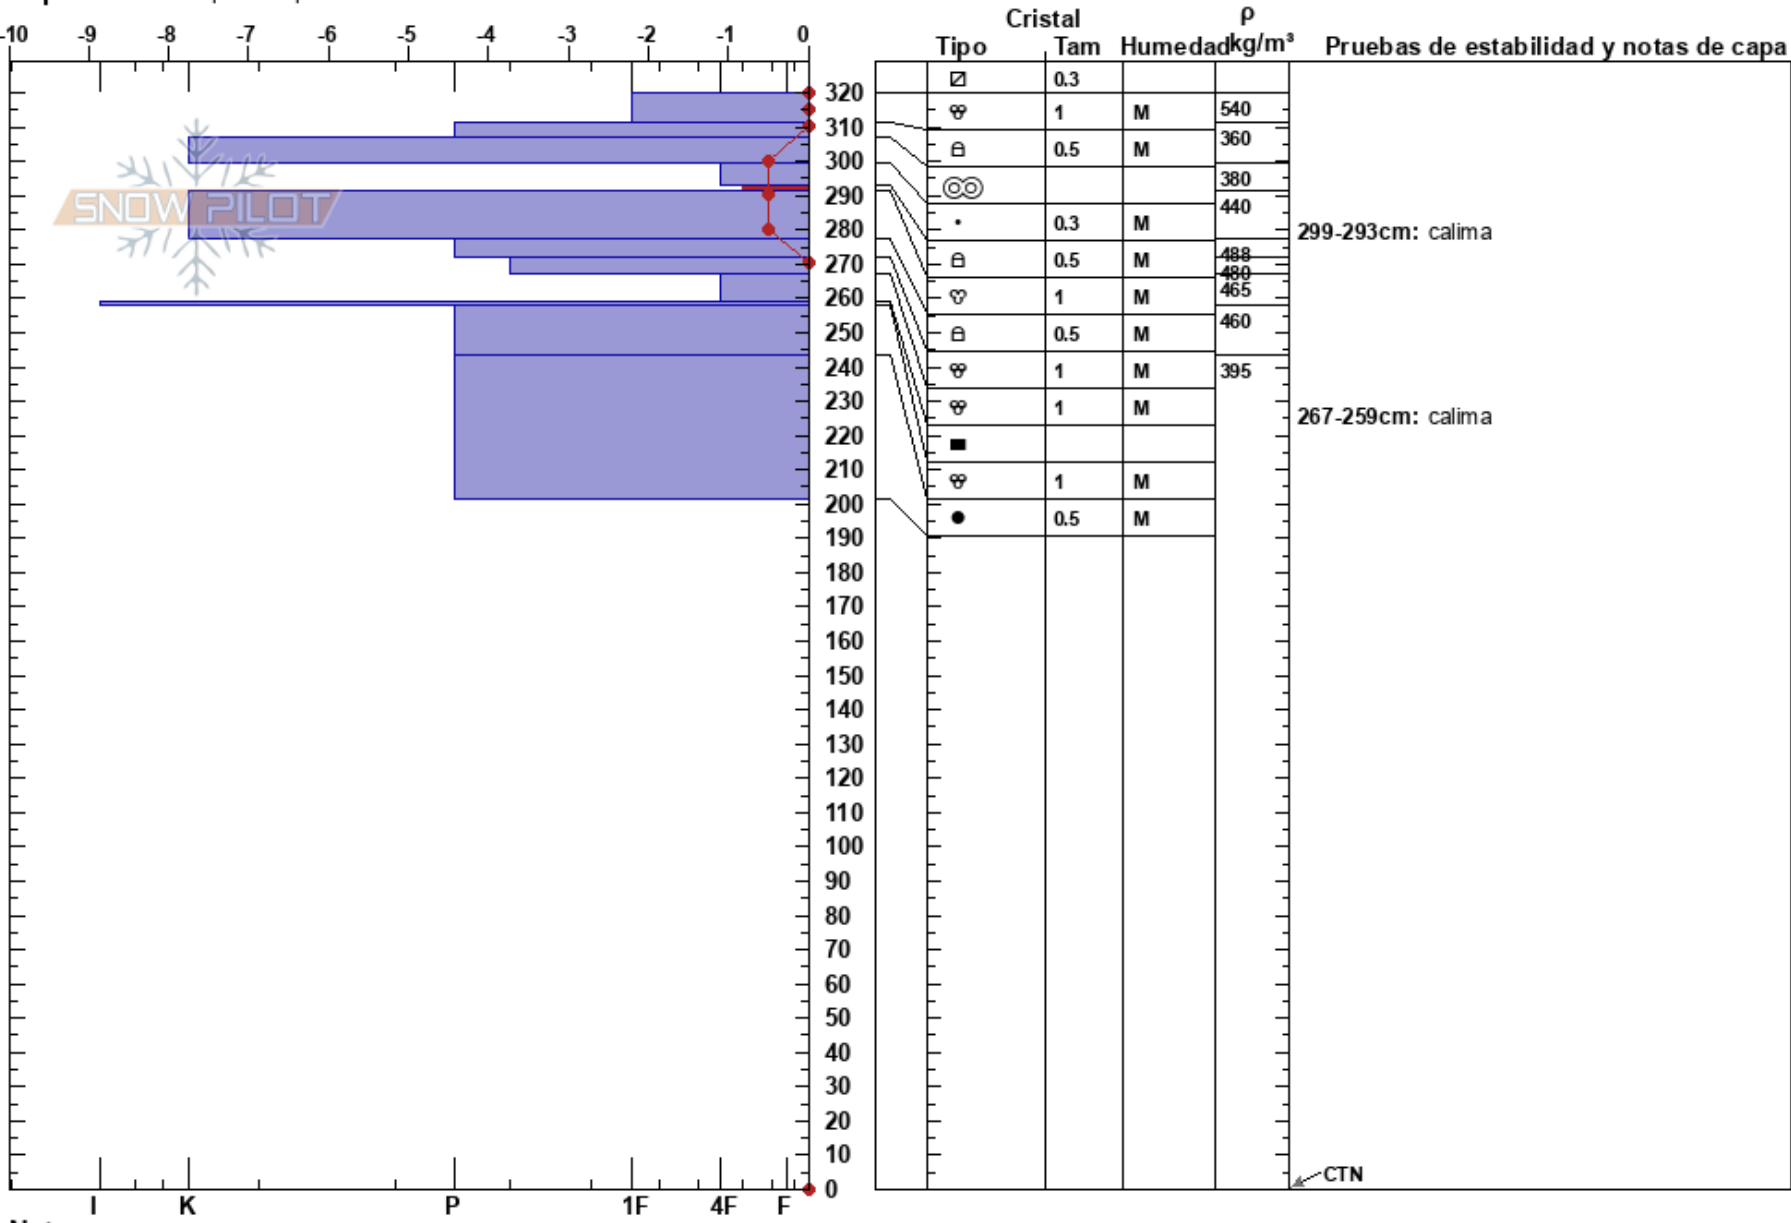

Collada sin Nombre  
 Picos de Europa  
 Spain  
 Elevación: 2303 m  
 Exposición: E  
 Específicas: Esquiamos pendiente

Alberto Mediavilla  
 04/03/2021 - 12:30  
 Coordinada: 43.16245N, -4.84026W  
 Ángulo de inclinación: 36°  
 Carga del Viento:

Estabilidad: Muy Bien  
 Temp. del aire: 1.5°C  
 Cielo: SCT  
 Precipitación: NO  
 Viento: SW Brisa leve

HS:320  
 Notas del capas:  
 299-293cm: calima  
 293-291cm: Problematic layer  
 267-259cm: calima