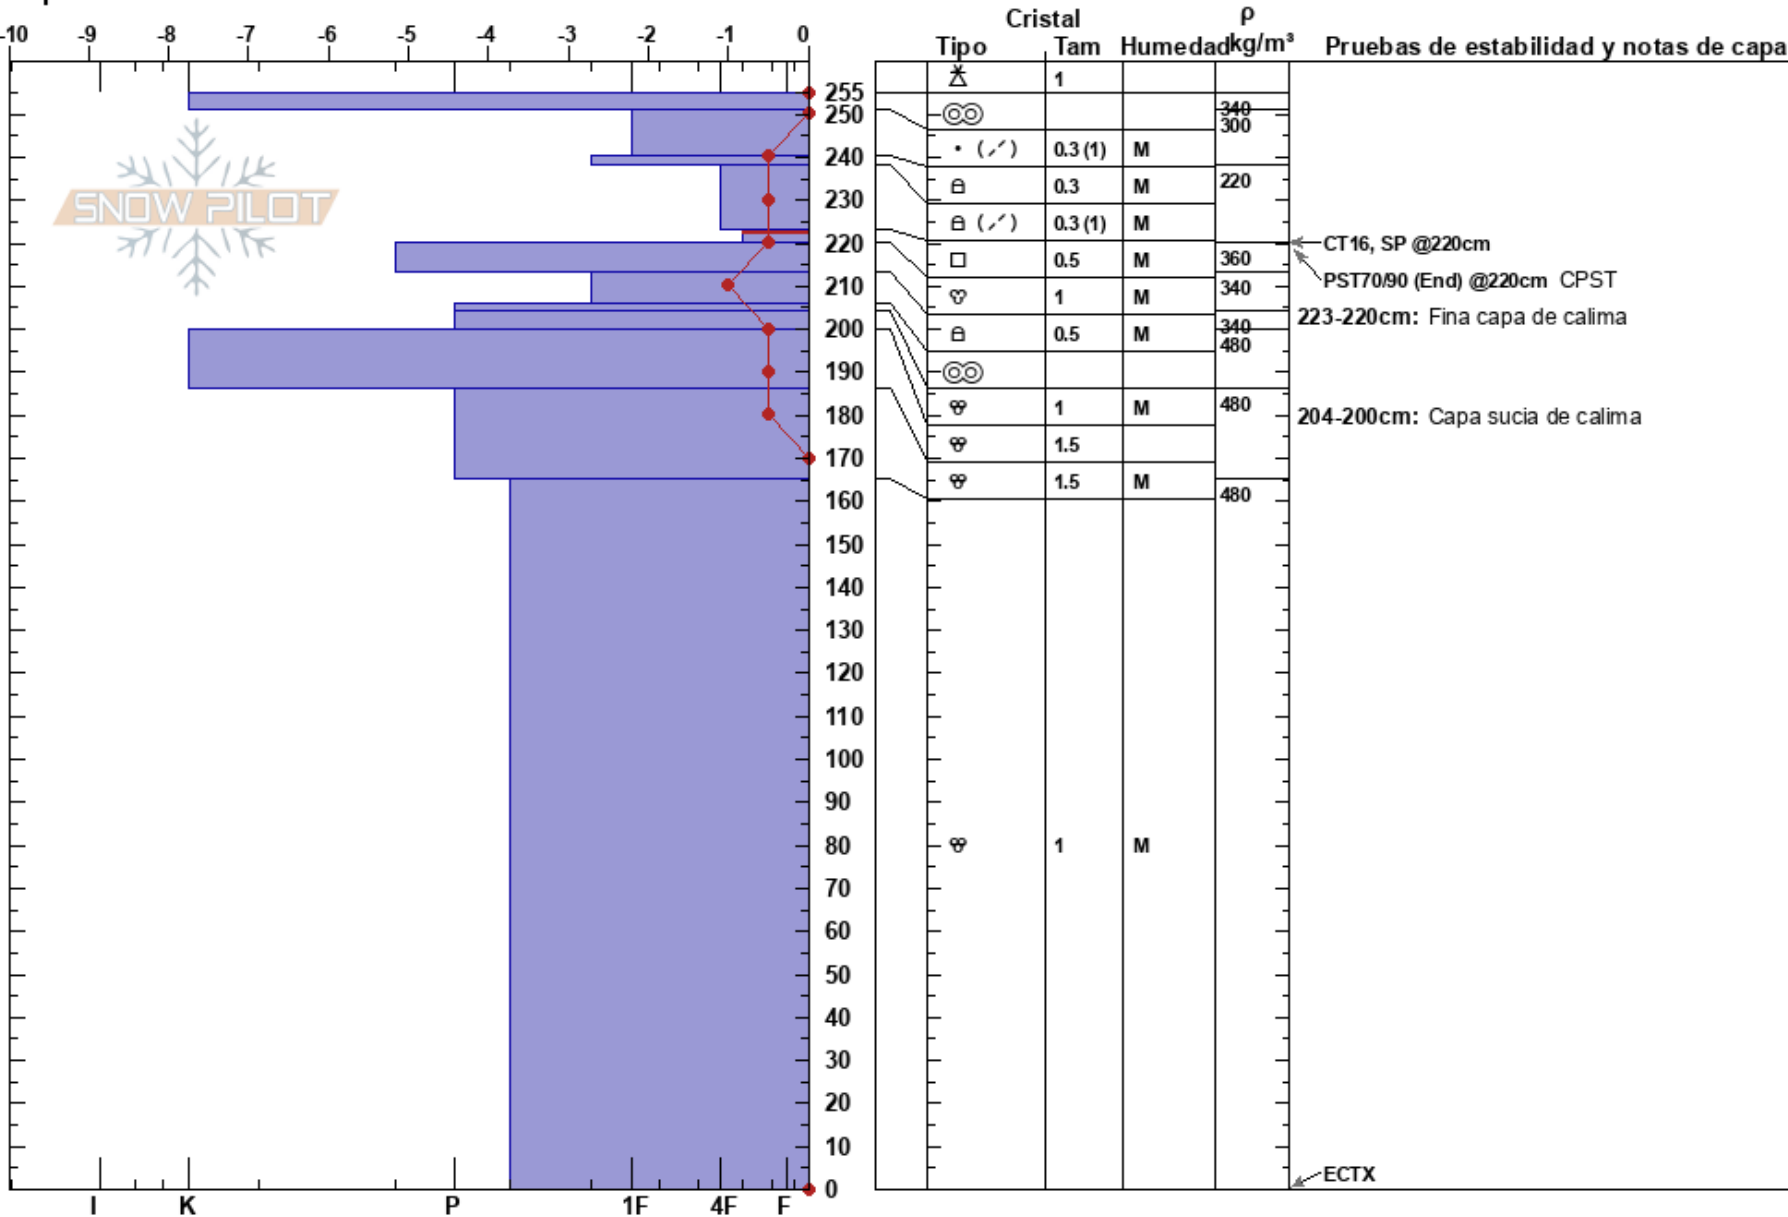

Cruce Peña Vieja
 Picos de Europa
 Spain
 Elevación: 2251 m
 Exposición: E
 Específicas:

Alberto Mediavilla
 25/02/2021 - 12:00
 Coordinada: 43.17755N, -4.82570W
 Ángulo de inclinación: 21°
 Carga del Viento:

Estabilidad: Media
 Temp. del aire: -0.5°C
 Cielo: X
 Precipitación: S-1
 Viento: Calm

HS:255
 Notas del capas:
 223-220cm: Fina capa de calima
 223-220cm: Problematic layer
 204-200cm: Capa sucia de calima