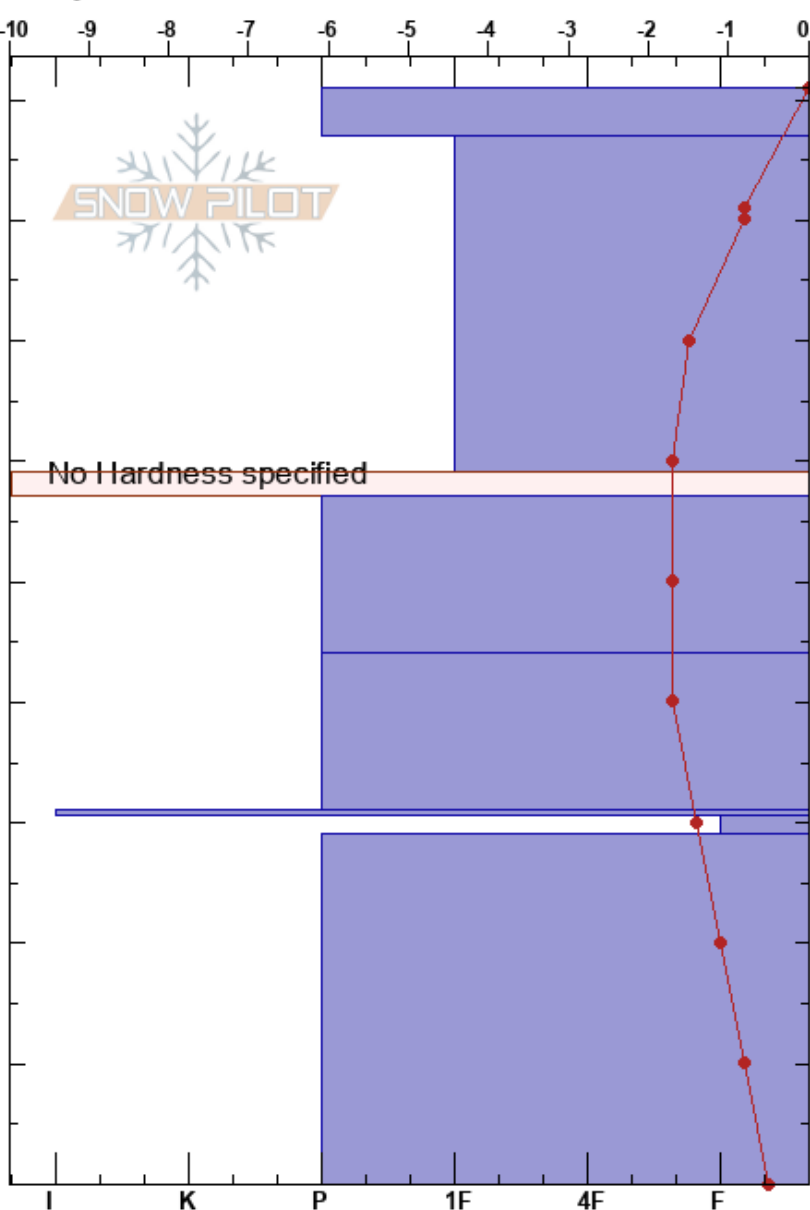

Välliste  
 Vålådalen  
 Sweden  
 Höjd: 803 m  
 Väderstreck: E

Jonte Axelsson Sandström  
 24/02/2021 - 10:56  
 Koordinat: 63.27574N, 13.16224E  
 Lutning: 21°  
 Snödräv: no

Instabilitet  
 Lufttemperatur: 3.5°C  
 Molnighet: SCT  
 Nederbörd: NO  
 Vind: SW Måttlig vind (8-11 m/s)

Lager Kommentar:  
 59-57cm: mestorosväckandelagret

Detaljerna: Skidspår på slutning

typ	kristall storlek	fukthalt	$\rho$ kg/m <sup>3</sup>	Stabilitetstest & Lager Kommentarer
⊙⊙				
○	2	M		CT14 @81cm ECTN25 @81cm
∇	3-5			CT11, SP @59cm SH CT24, SC @59cm SH
○	2			
⊗				
■				
□	2			
●				

Noteringar (beskrivning av terräng): Johan Arnemo var med och grävde.