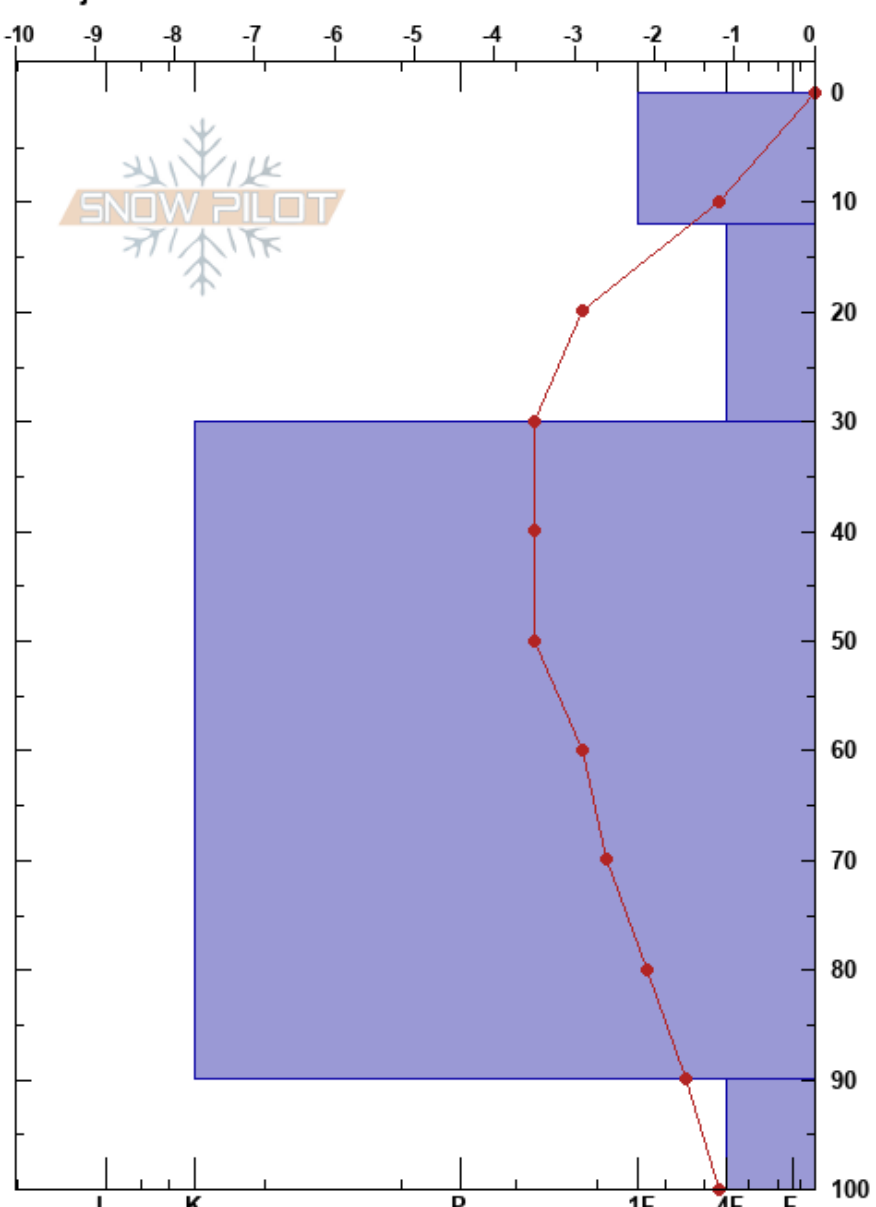

Mullfjället  
 Duved  
 Sweden  
 Höjd: 496 m  
 Väderstreck: S  
 Detaljerna:

Albin Andersson  
 21/02/2021 - 12:45  
 Koordinat: 33V UL 96133 31855  
 Lutning: 18°  
 Snödräv:

Instabilitet  
 Lufttemperatur: 3.1°C  
 Molnighet: BKN  
 Nederbörd: NO  
 Vind: Calm

HS: 115  
 PF: 25  
 Lager Kommentarer: 12-30cm: mestorosväckandelagret

typ	kristall storlek	fukthalt	$\rho$ kg/m <sup>3</sup>	Stabilitetstest & Lager Kommentarer
○				
●	1			
□	1			← CT13, SC @20cm
●	0.5-1			
				← CT18, BRK @90cm
□	2-3			
				← ECTX

Noteringar (beskrivning av terräng):

I K P 1F 4F F