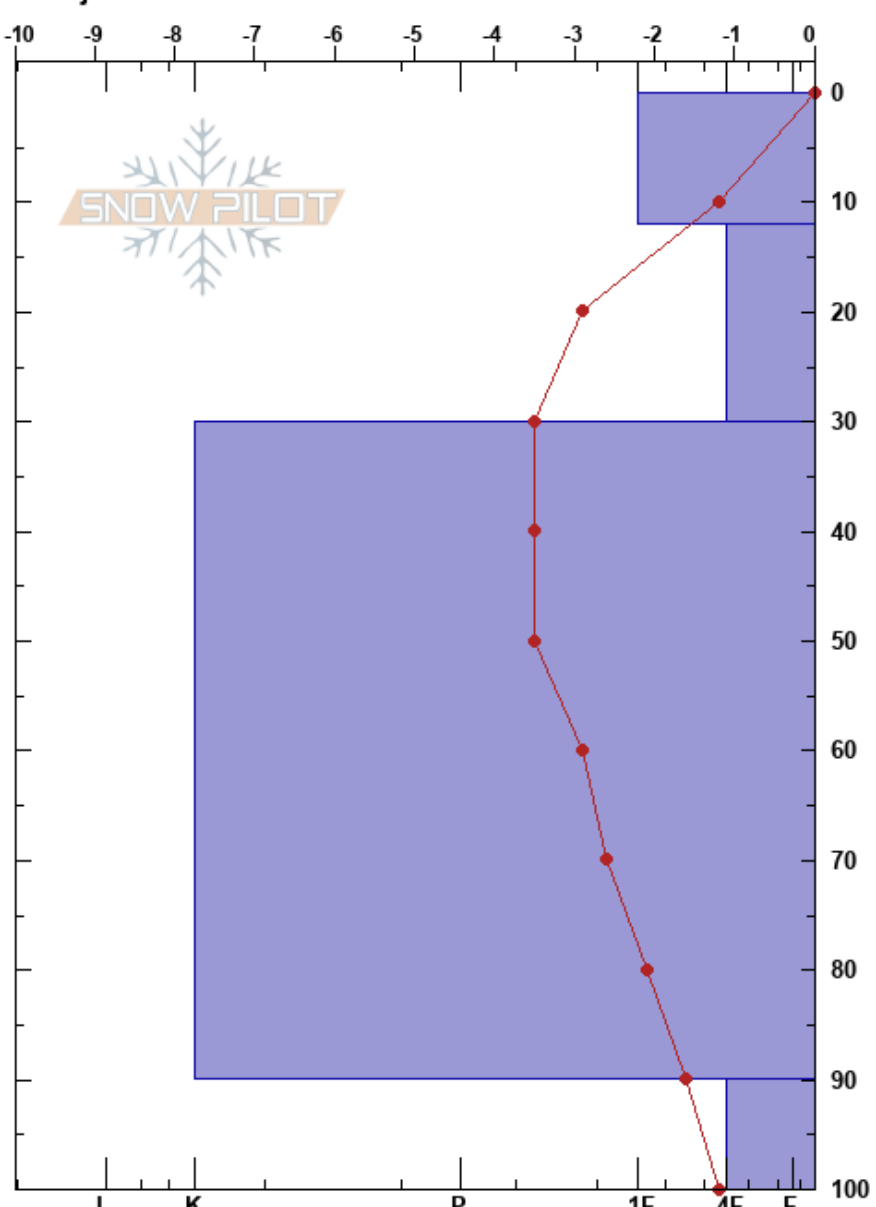

Mullfjället
 Duved
 Sweden
 Höjd: 496 m
 Väderstreck: S
 Detaljerna:

Albin Andersson
 21/02/2021 - 12:45
 Koordinat: 33V UL 96133 31855
 Lutning: 18°
 Snödräv:

Instabilitet
 Lufttemperatur: 3.1°C
 Molnighet: BKN
 Nederbörd: NO
 Vind: Calm

HS: 115
 PF: 25
 Lager Kommentarer: 12-30cm: mestorosväckandelagret

typ	kristall storlek	fukthalt	ρ kg/m ³	Stabilitetstest & Lager Kommentarer
○				
●	1			
□	1			← CT13, SC @20cm
●	0.5-1			
□	2-3			← CT18, BRK @90cm
				← ECTX

Noteringar (beskrivning av terräng):

I K P 1F 4F F