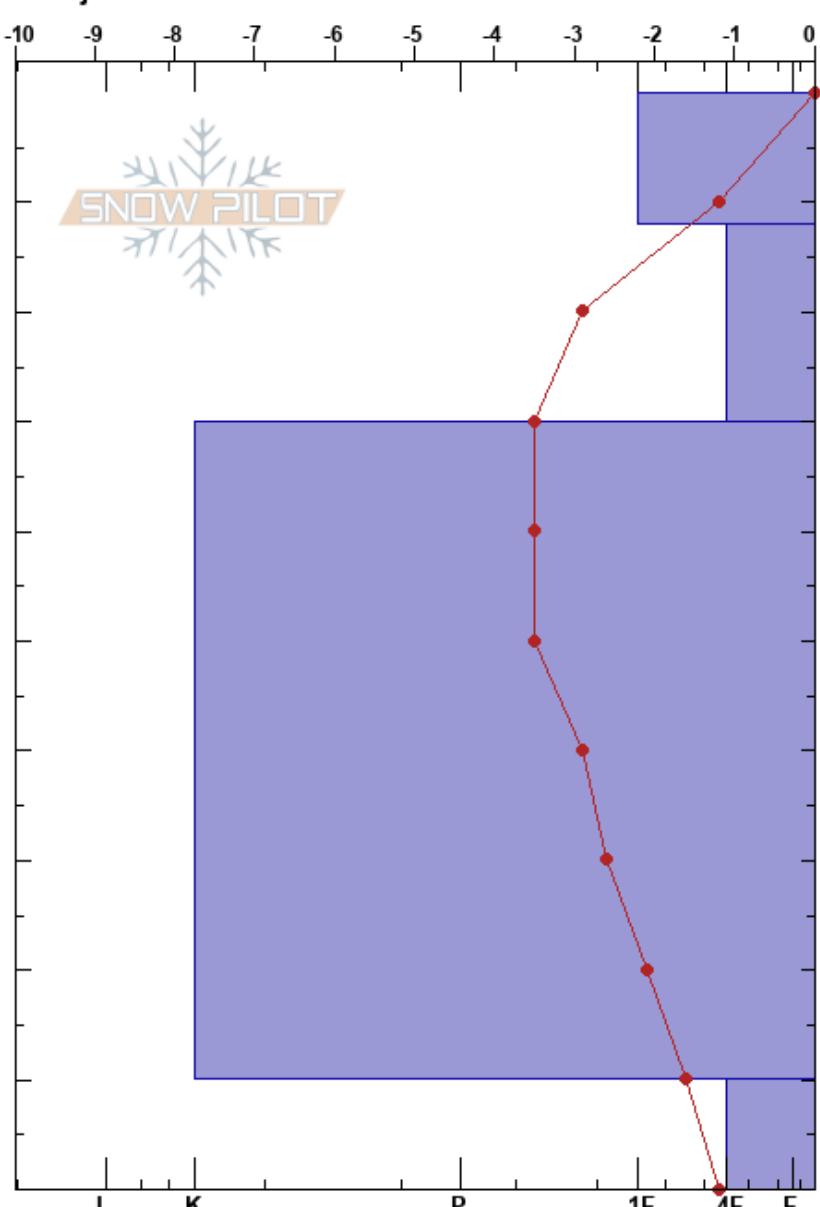

Mullfjället
 Duved
 Sweden
 Höjd: 496 m
 Väderstreck: S
 Detaljerna:

Albin Andersson
 21/02/2021 - 12:45
 Koordinat: 33V UL 96133 31855
 Lutning: 18°
 Snödräv:

Instabilitet
 Lufttemperatur: 3.1°C
 Molnighet: BKN
 Nederbörd: NO
 Vind: Calm

HS: 115
 PF: 25
 12-30cm: mestorosväckandelagret

typ	kristall storlek	fukthalt	ρ kg/m ³	Stabilitetstest & Lager Kommentarer
○				
●	1			
□	1			← CT13, SC @20cm
●	0.5-1			
				← CT18, BRK @90cm
□	2-3			
				← ECTX

Noteringar (beskrivning av terräng):

I K P 1F 4F F