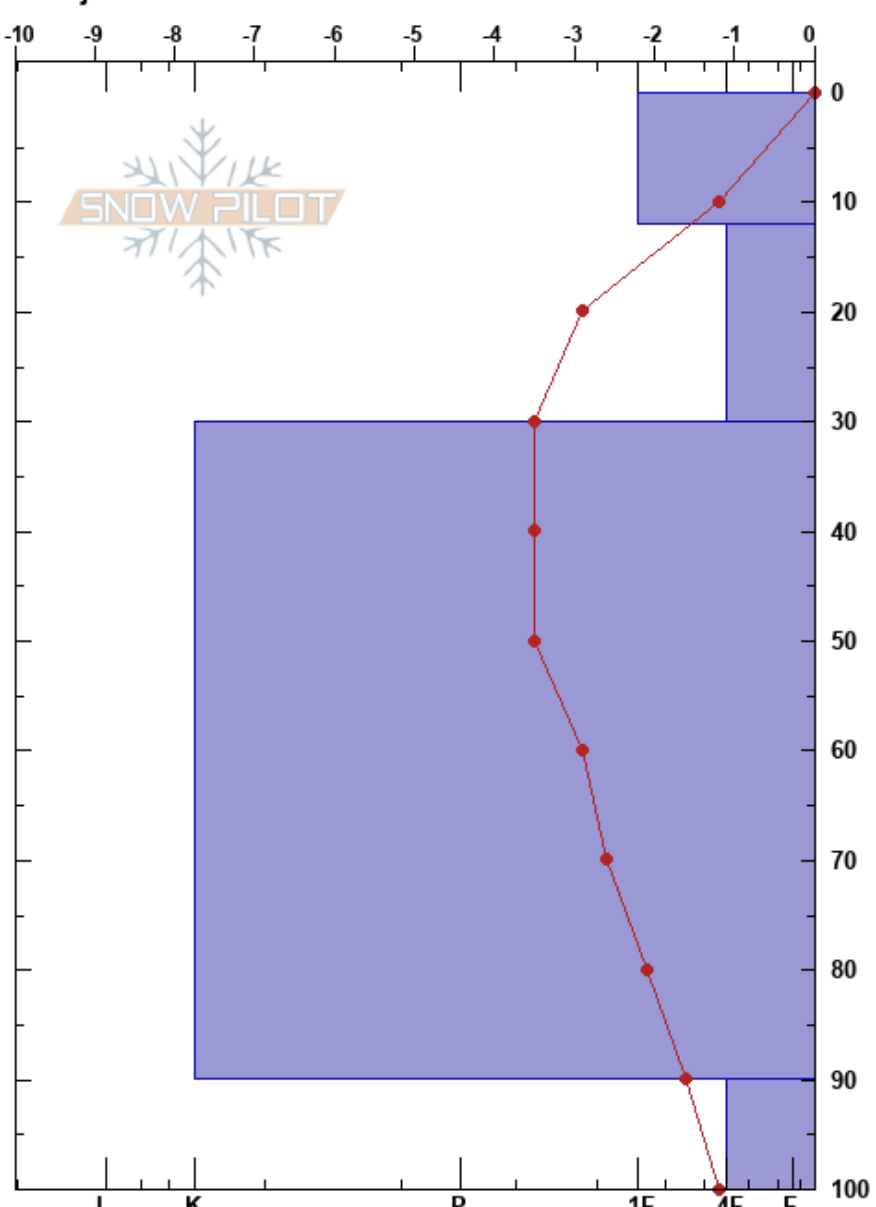

Mullfjället
 Duved
 Sweden
 Höjd: 496 m
 Väderstreck: S
 Detaljerna:

Albin Andersson
 21/02/2021 - 12:45
 Koordinat: 33V UL 96133 31855
 Lutning: 18°
 Snödräv:

Instabilitet
 Lufttemperatur: 3.1°C
 Molnighet: BKN
 Nederbörd: NO
 Vind: Calm

HS: 115
 PF: 25
 Lager Kommentarer: 12-30cm: mestorosväckandelagret

typ	kristall storlek	fukthalt	ρ kg/m ³	Stabilitetstest & Lager Kommentarer
○				
●	1			
□	1			← CT13, SC @20cm
●	0.5-1			
				← CT18, BRK @90cm
□	2-3			
				← ECTX

Noteringar (beskrivning av terräng):

I K P 1F 4F F