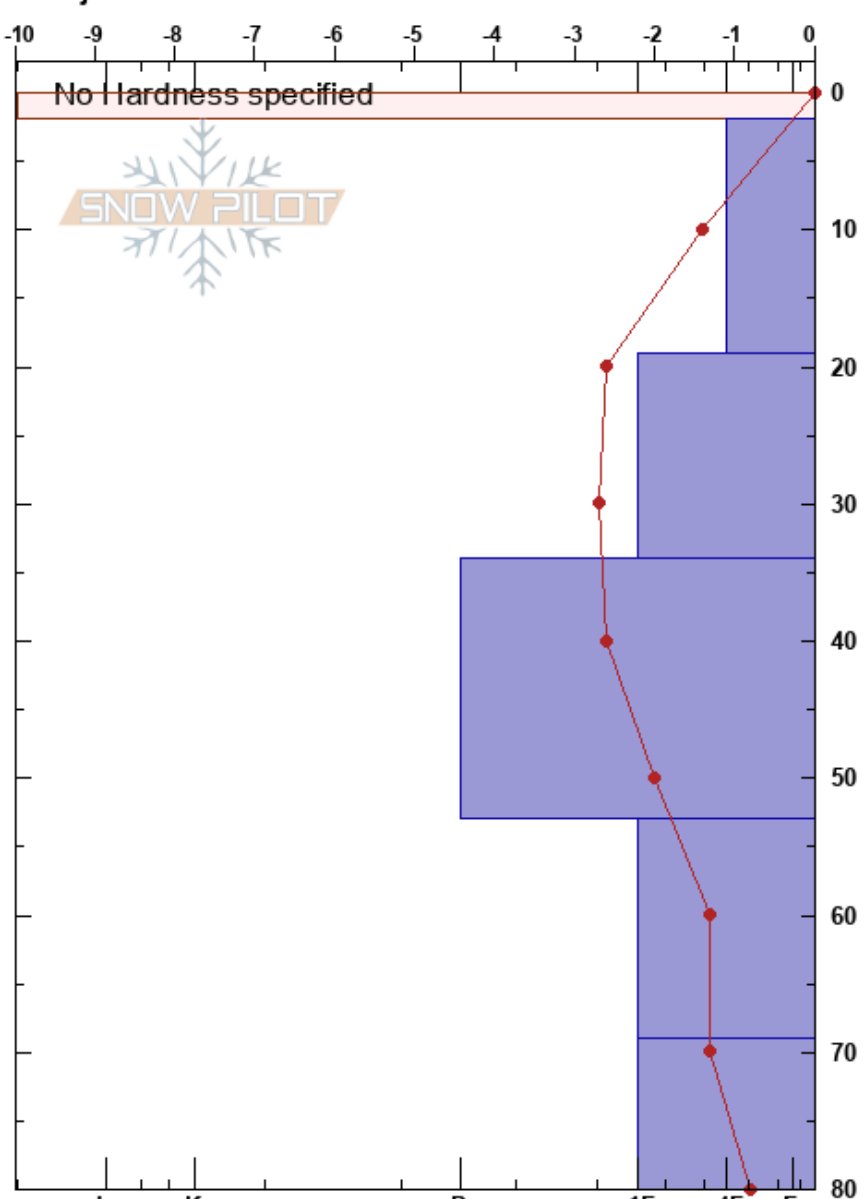

Mullfjället, duved  
 Duved  
 Sweden  
 Höjd: 498 m  
 Väderstreck: S  
 Detaljerna:

Emil Byström  
 21/02/2021 - 12:45  
 Koordinat: 33V UL 96122 31848  
 Lutning: 18°  
 Snödrev:

Instabilitet:  
 Lufttemperatur: 3.6°C  
 Molnighet: BKN  
 Nederbörd: NO  
 Vind: Calm

HS: 80  
 PF: 30  
 0-2cm: 5mm tjock  
 53-69cm: mestorosväckandelagret

typ	kristall		ρ kg/m³	Stabilitetstest & Lager Kommentarer
	storlek	fukthalt		
☉☉				0-2cm: 5mm tjock
☉☉				
●	1			← ECTN16 @17cm ← CT12, SC @17cm ← CT11, SC @17cm
□	1			
●	0.5			
□ (V)	2(4)			
□	2			

Noteringar (beskrivning av terräng): Äng, UTG