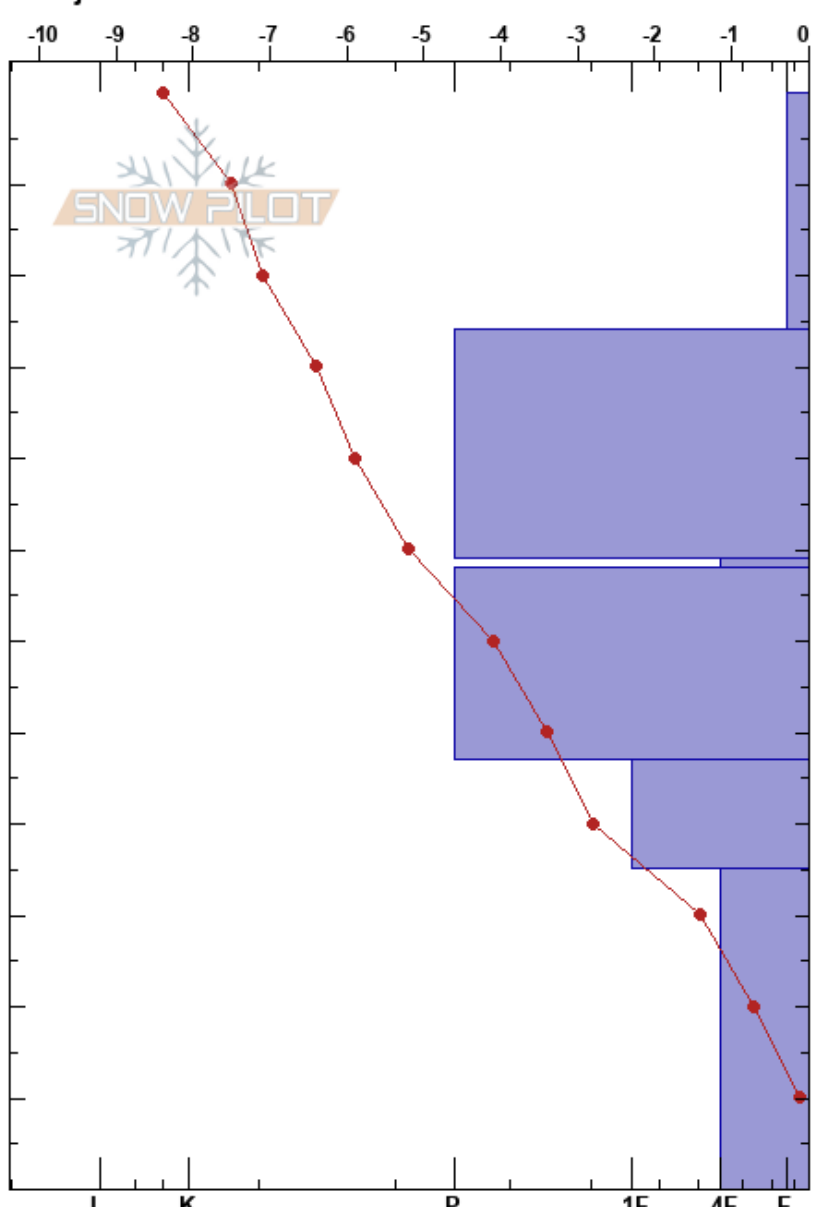

Miektjeburrietjakke
 Södra Jämtland
 Sweden
 Höjd: 850 m
 Väderstreck: NW
 Detaljerna:

Klara Alm
 17/02/2021 - 13:00
 Koordinat: 33V 369120E 7007467N
 Lutning: 28°
 Snödrev: yes

Instabilitet:
 Lufttemperatur: -8°C
 Molnighet: BKN
 Nederbörd: S-1
 Vind: S Svagvind (1-7m/s)

HS: 120
 Lager Kommentarer:

typ	kristall storlek	fukthalt	ρ kg/m ³	Stabilitetstest & Lager Kommentarer
+ (✓)	1.5			
•	1			
□	1.5			
•	1			
□	2			
^	3			

ECTX
 CT18, PC @120cm

Noteringar (beskrivning av terräng): Fjällbjörkskog