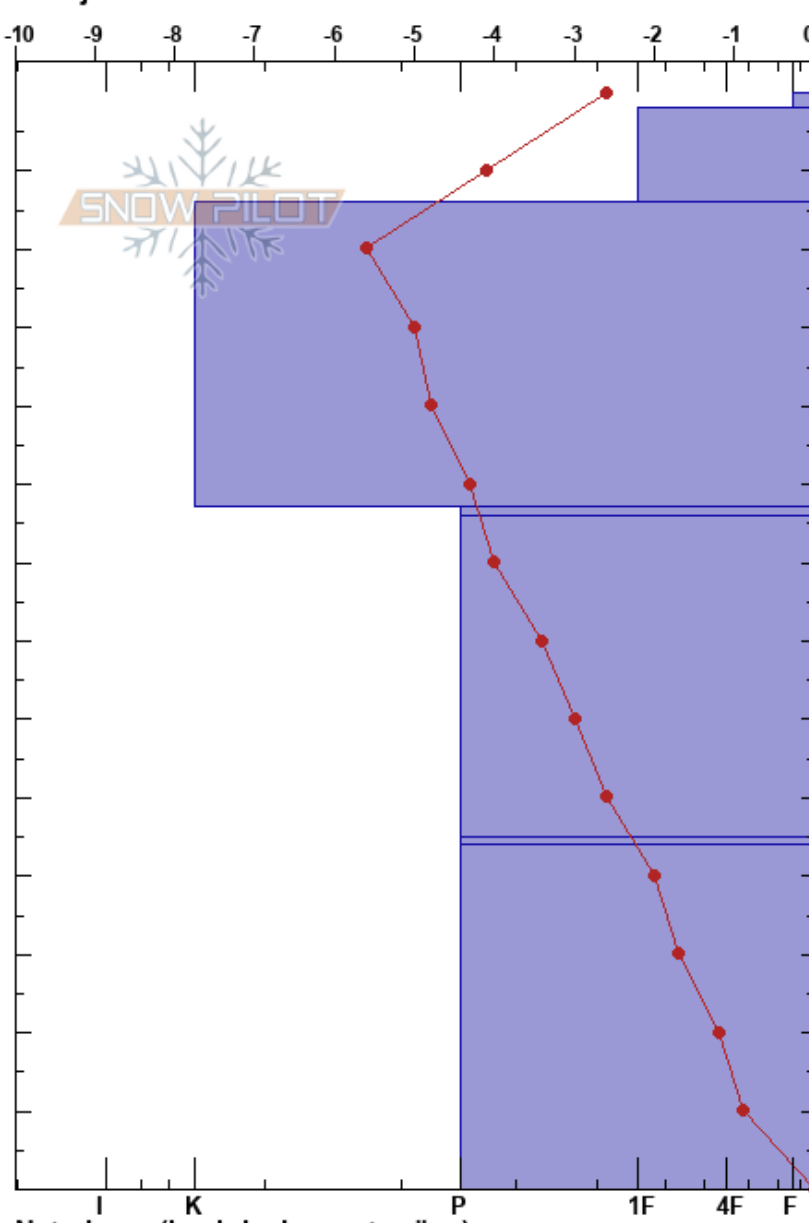

Mullfjället
 Duved
 Sweden
 Höjd: 922 m
 Väderstreck: W
 Detaljerna:

Carl Ekbring
 20/02/2021 - 10:55
 Koordinat: 33V UL 97158 34197
 Lutning: 26°
 Snödräv:

Instabilitet
 Lufttemperatur: 0.4°C
 Molnighet: OVC
 Nederbörd: NO
 Vind: Calm

HS: 140
 PF: 25
 53-54cm: mestorosväckandelagret

typ	kristall storlek	fukthalt	ρ kg/m ³	Stabilitetstest & Lager Kommentarer
/	1			
•	1			
•	1			
•	1			
•	1			CT20, BRK @53cm CT5, BRK @53cm
•	1			
□	1-2			
•	1-3			ECTX

Noteringar (beskrivning av terräng):

I K P 1F 4F F