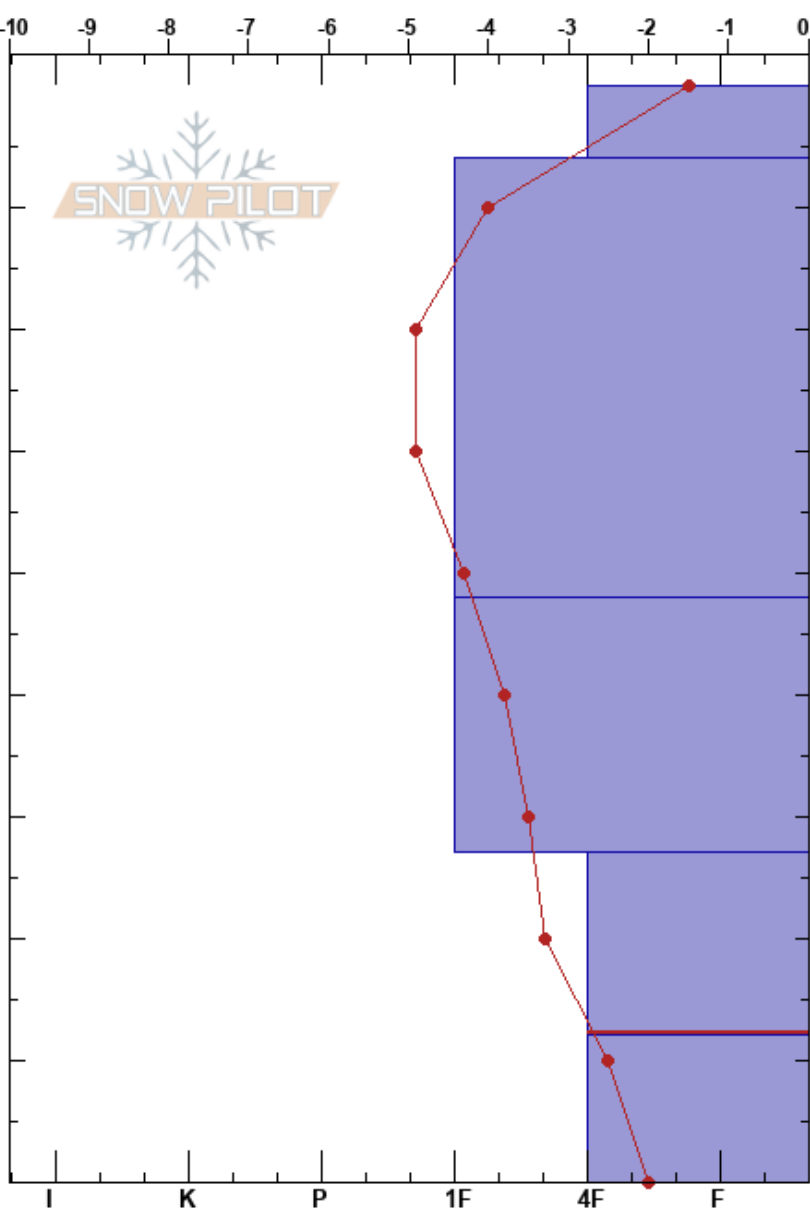

Mulfjället  
 Mulfjället  
 Sweden  
 Höjd: 921 m  
 Väderstreck: SW

Edvin Enetjärn  
 20/02/2021 - 11:00  
 Koordinat: 33V UL 97159 34201  
 Lutning: 28°  
 Snödrev: no

Instabilitet:  
 Lufttemperatur: 0.7°C  
 Molnighet: OVC  
 Nederbörd: NO  
 Vind: Calm

HS:90  
 PF: 15  
 63-78cm: mestorosväckandelagret

Lager Kommentarer:

Detaljerna: Dåligt vald plats för snöprofil

typ	kristall		ρ kg/m <sup>3</sup>	Stabilitetstest & Lager Kommentarer
	storlek	fukthalt		
/	1			
/	1			
•	1			
□ (•)	1.5-2 (1.5)			
□ (V)	1.5-2 (5)			← CT21, SC @63cm on SH ← CT20, SC @63cm on SH
□	2			
				← ECTX

Noteringar (beskrivning av terräng): Kalfjäll