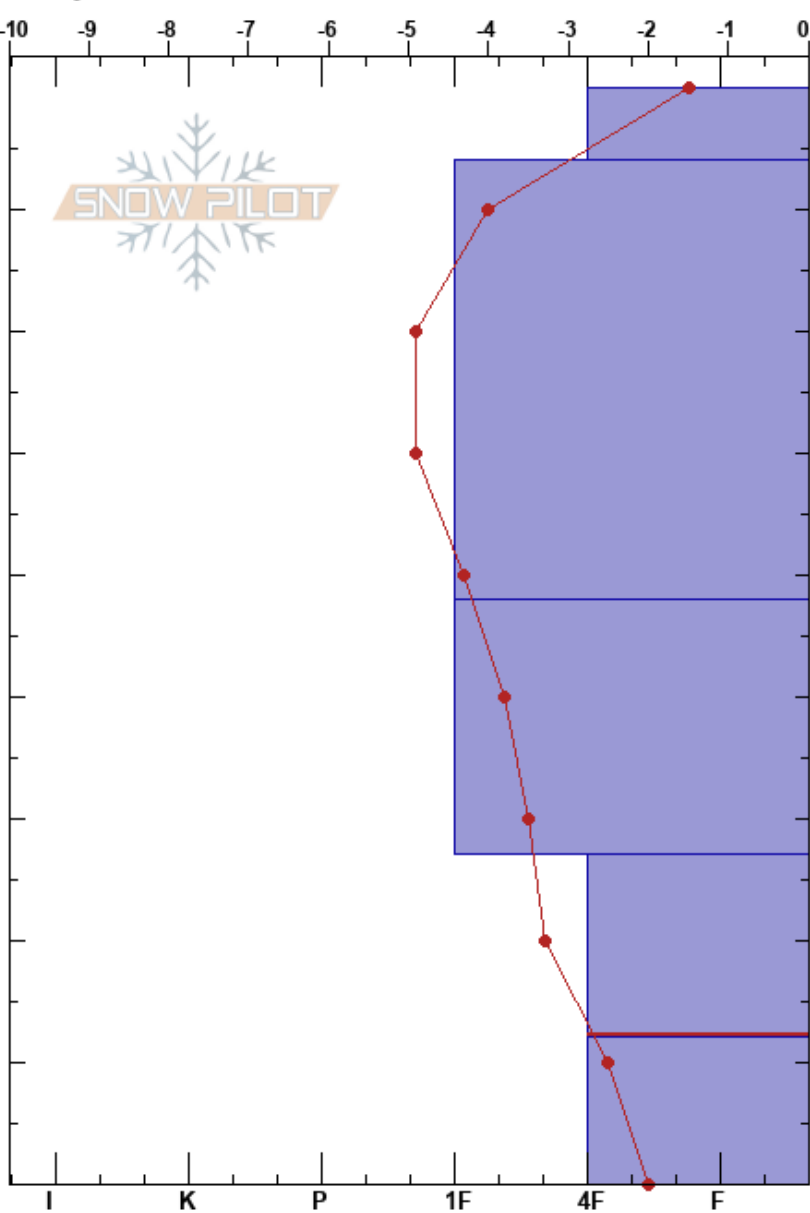

Mulfjället
 Mulfjället
 Sweden
 Höjd: 921 m
 Väderstreck: SW

Edvin Enetjärn
 20/02/2021 - 11:00
 Koordinat: 33V UL 97159 34201
 Lutning: 28°
 Snödrev: no

Instabilitet:
 Lufttemperatur: 0.7°C
 Molnighet: OVC
 Nederbörd: NO
 Vind: Calm

HS:90
 PF: 15
 63-78cm: mestorosväckandelagret

Lager Kommentarer:

Detaljerna: Dåligt vald plats för snöprofil

typ	kristall		ρ kg/m ³	Stabilitetstest & Lager Kommentarer
	storlek	fukthalt		
/	1			
/	1			
•	1			
□ (•)	1.5-2 (1.5)			
□ (V)	1.5-2 (5)			← CT21, SC @63cm on SH ← CT20, SC @63cm on SH
□	2			
				← ECTX

Noteringar (beskrivning av terräng): Kalfjäll