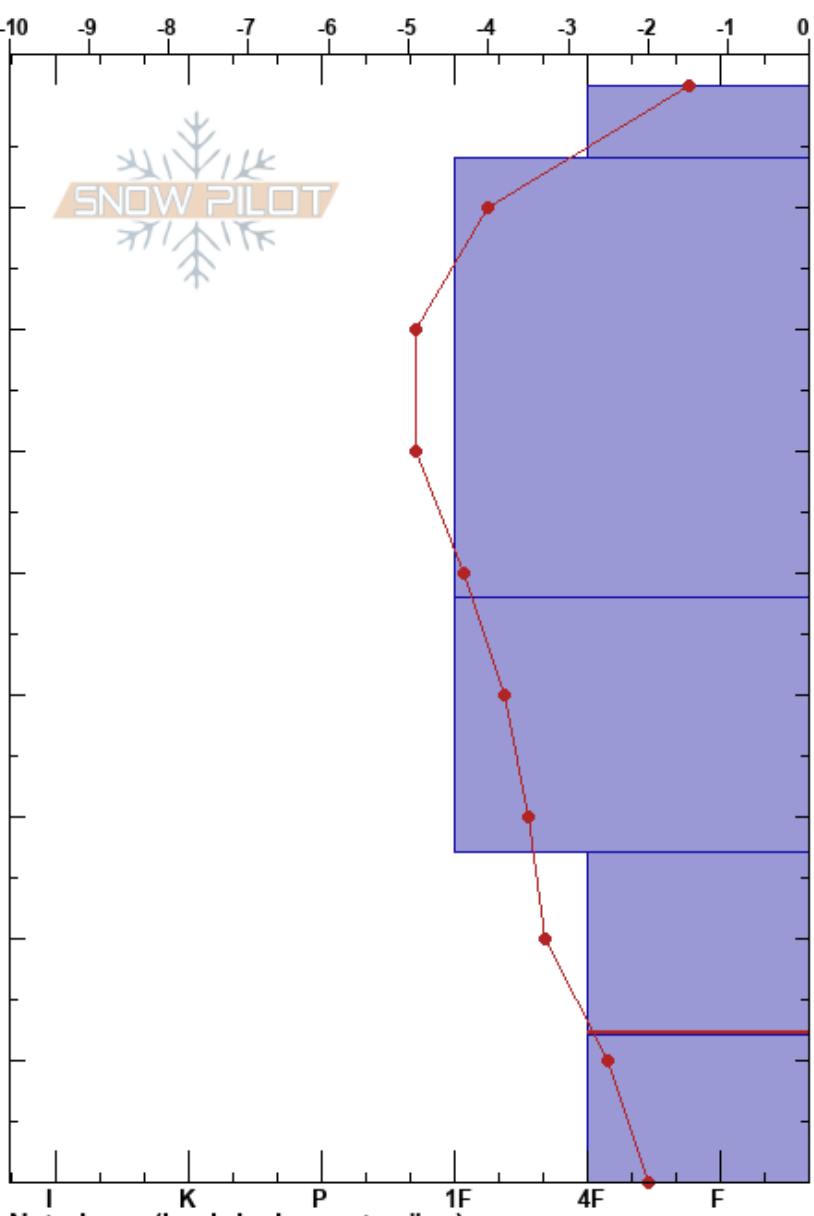

Mulfjället
 Mulfjället
 Sweden
 Höjd: 921 m
 Väderstreck: SW

Edvin Enetjärn
 20/02/2021 - 11:00
 Koordinat: 33V UL 97159 34201
 Lutning: 28°
 Snödrev: no

Instabilitet:
 Lufttemperatur: 0.7°C
 Molnighet: OVC
 Nederbörd: NO
 Vind: Calm

HS:90
 PF: 15
 63-78cm: mestorosväckandelagret

Lager Kommentarer:

Detaljerna: Dåligt vald plats för snöprofil

typ	kristall		ρ kg/m ³	Stabilitetstest & Lager Kommentarer
	storlek	fukthalt		
/	1			
/	1			
•	1			
□ (•)	1.5-2 (1.5)			
□ (V)	1.5-2 (5)			← CT21, SC @63cm on SH ← CT20, SC @63cm on SH
□	2			
				← ECTX

Noteringar (beskrivning av terräng): Kalfjäll