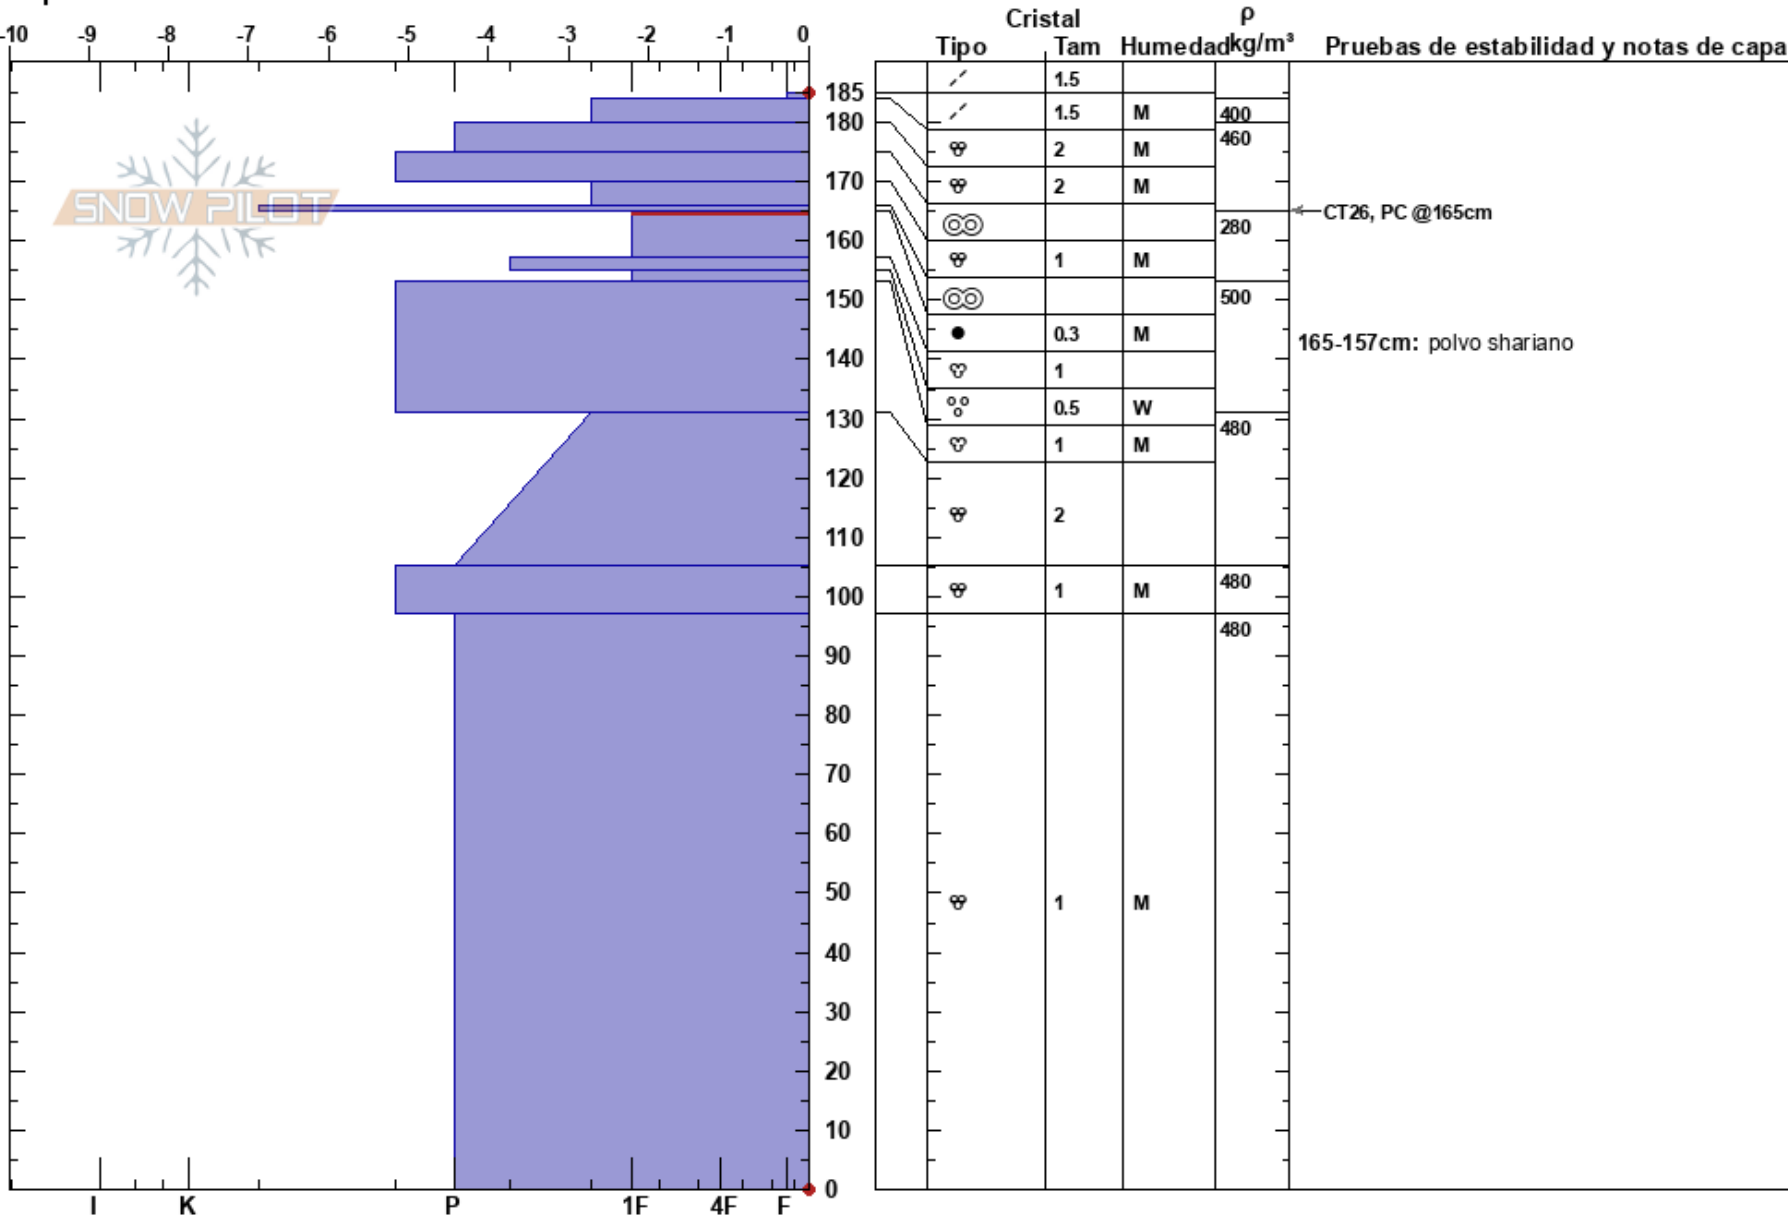

Hda. Camburero
 Picos de Europa
 Spain
 Elevación: 1937 m
 Exposición: E
 Específicas:

Alberto Mediavilla
 18/02/2021 - 13:00
 Coordinada: 43.20496N, -4.79290W
 Ángulo de inclinación: 24°
 Carga del Viento: si

Estabilidad:
 Temp. del aire: 1°C
 Cielo: X
 Precipitación: S-1
 Viento: SW Moderada

HS: 185
 Notas del capas:
 165-157cm: polvo shariano
 165-157cm: Problematic layer

Notas: