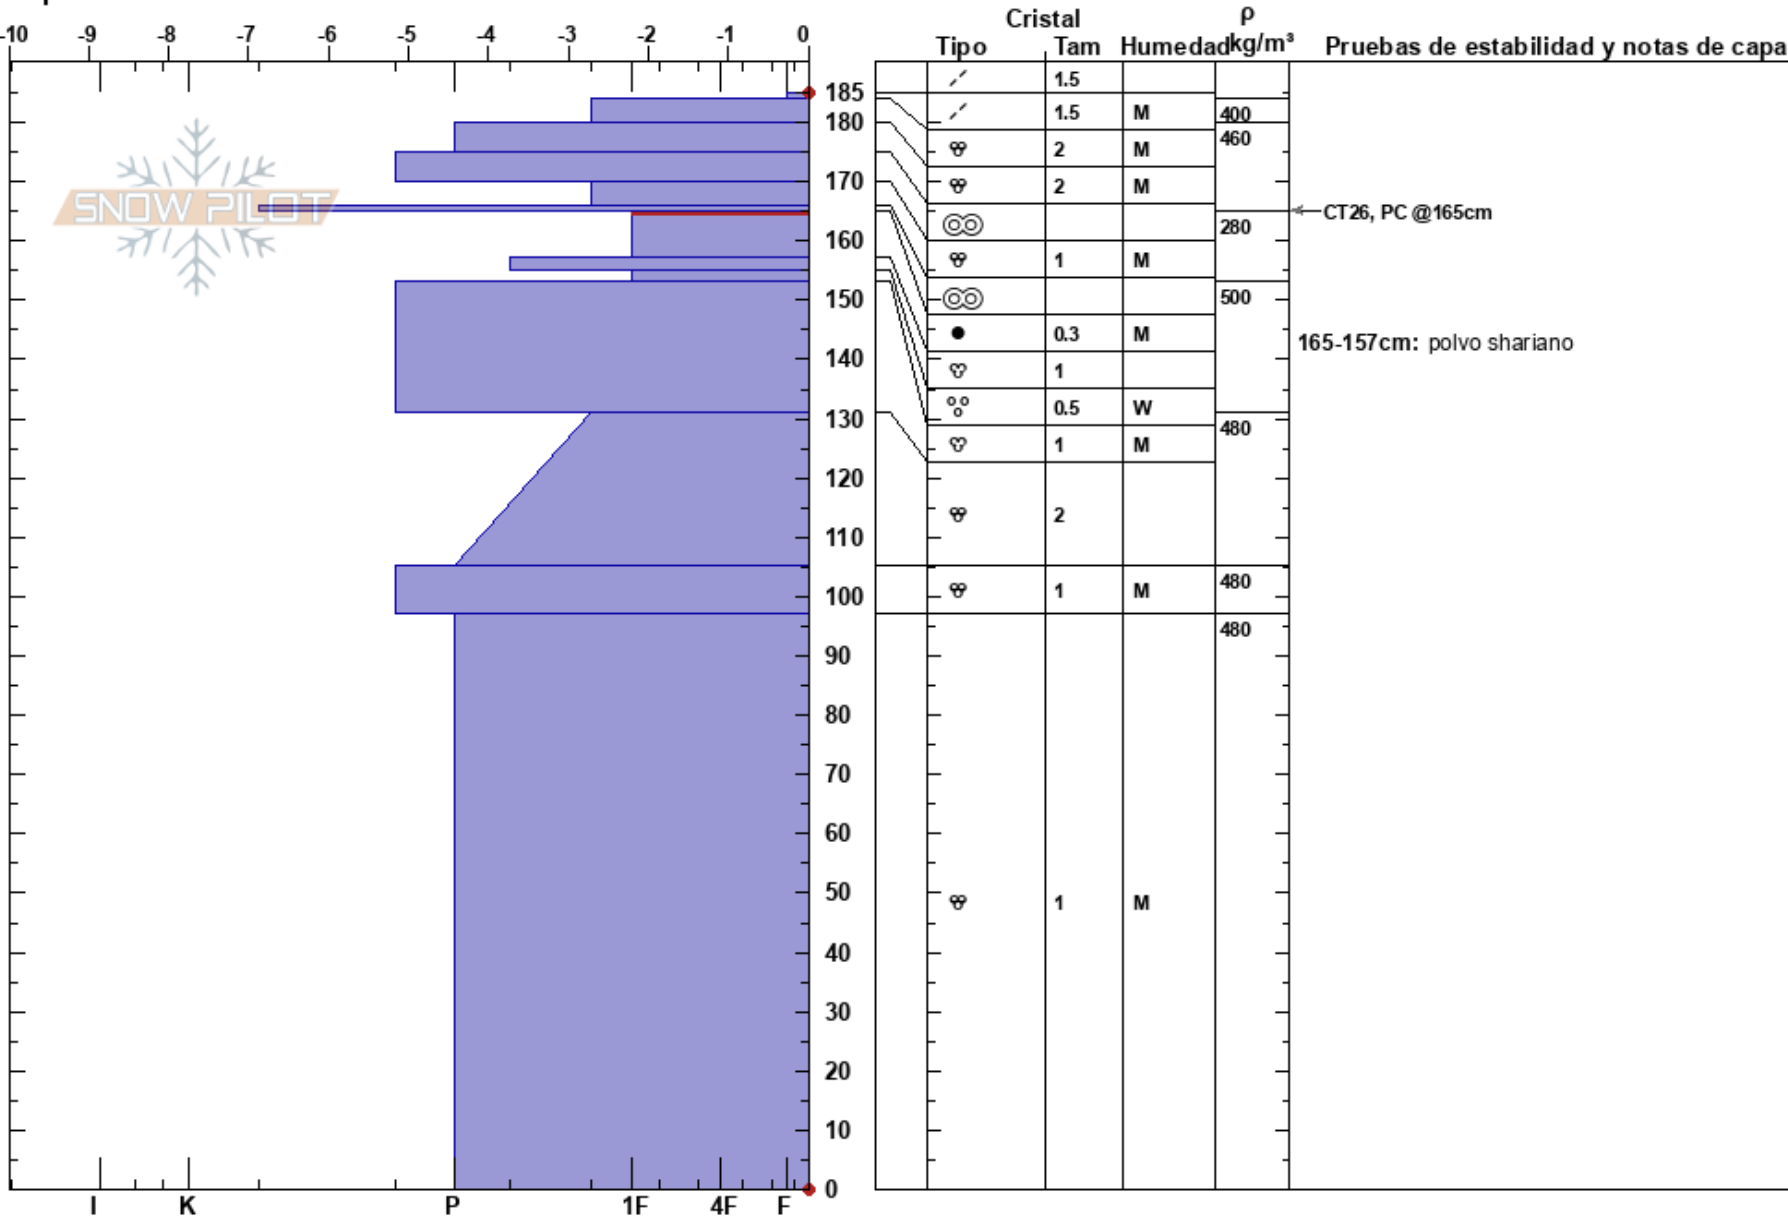

Hda. Camburero  
 Picos de Europa  
 Spain  
 Elevación: 1937 m  
 Exposición: E  
 Específicas:

Alberto Mediavilla  
 18/02/2021 - 13:00  
 Coordinada: 43.20496N, -4.79290W  
 Ángulo de inclinación: 24°  
 Carga del Viento: si

Estabilidad:  
 Temp. del aire: 1°C  
 Cielo: X  
 Precipitación: S-1  
 Viento: SW Moderada

HS: 185  
 Notas del capas:  
 165-157cm: polvo shariano  
 165-157cm: Problematic layer

Notas: