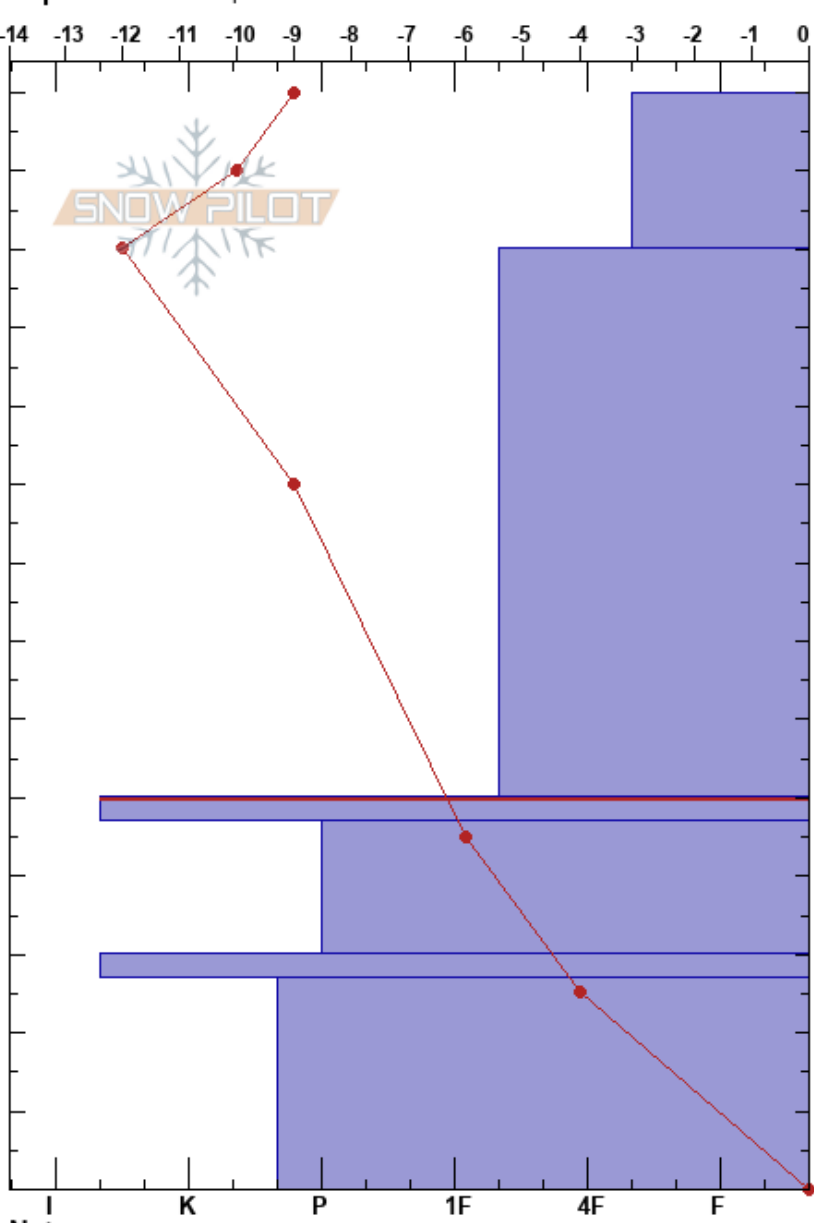

CABEZAS NORTE  
 Sierra de Guadarrama  
 Spain  
 Elevación: 2244 m  
 Exposición: 340°  
 Específicas: Poor pit location

nacho andres  
 10/01/2021 - 10:20  
 Coordinada: 30T 421018W 4516987  
 Ángulo de inclinación: 33°  
 Carga del Viento: no

Estabilidad:  
 Temp. del aire: -13°C  
 Cielo: FEW  
 Precipitación: NO  
 Viento: NE Brisa leve

HS: 140  
 PF: 25 50-47cm: Problematic layer  
 PS: 5

Cristal	ρ		Pruebas de estabilidad y notas de capa
	Tipo	Tam	
+ ( / )	2	D	150
			150
• ( / )	0.5	D	280
			280
■ ( ▣ )	2	D	400 ← ECTN22 @50cm
			310
■		D	400
			277
.		D	277
			277