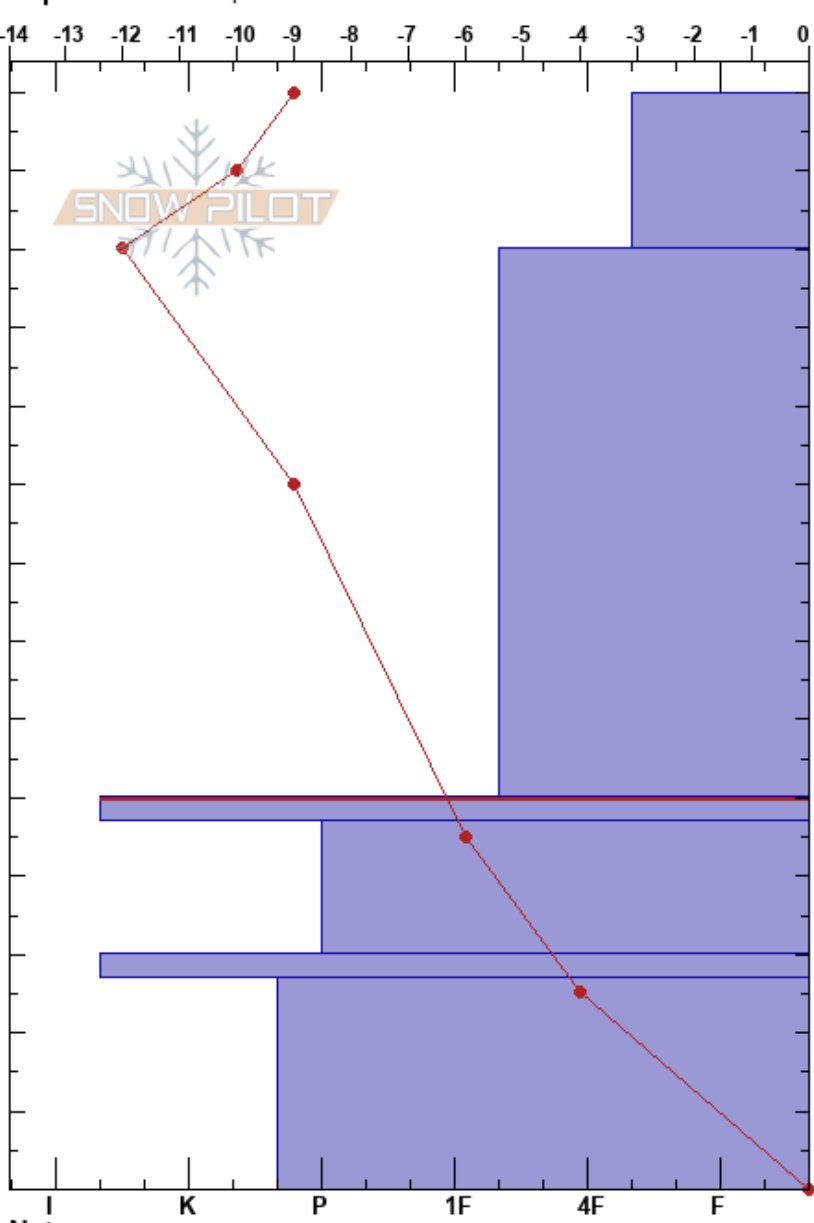

CABEZAS NORTE  
 Sierra de Guadarrama  
 Spain  
 Elevación: 2244 m  
 Exposición: 340°  
 Específicas: Poor pit location

nacho andres  
 10/01/2021 - 10:20  
 Coordinada: 30T 421018W 4516987  
 Ángulo de inclinación: 33°  
 Carga del Viento: no

Estabilidad:  
 Temp. del aire: -13°C  
 Cielo: FEW  
 Precipitación: NO  
 Viento: NE Brisa leve

HS: 140  
 PF: 25 50-47cm: Problematic layer  
 PS: 5

Cristal	ρ		Pruebas de estabilidad y notas de capa
	Tipo	Tam	
			150
+ ( / )	2	D	150
			280
• ( / )	0.5	D	280
			280
■		D	400
			310
● ( ▣ )	2		400
			277
■		D	400
			277
.		D	277

← ECTN22 @50cm

Notas: