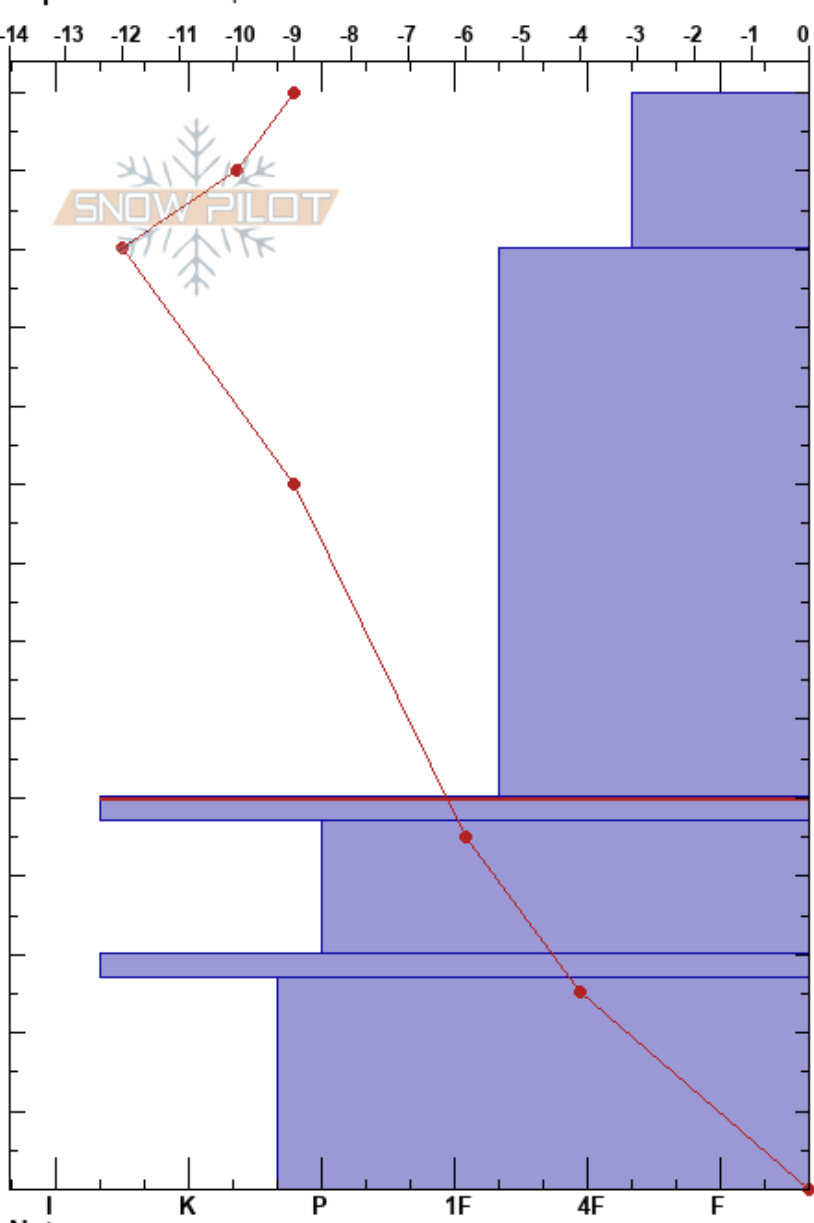

CABEZAS NORTE  
 Sierra de Guadarrama  
 Spain  
 Elevación: 2244 m  
 Exposición: 340°  
 Específicas: Poor pit location

nacho andres  
 10/01/2021 - 10:20  
 Coordinada: 30T 421018W 4516987  
 Ángulo de inclinación: 33°  
 Carga del Viento: no

Estabilidad: HS: 140  
 Temp. del aire: -13°C  
 Cielo: FEW  
 Precipitación: NO  
 Viento: NE Brisa leve  
 PF: 25 50-47cm: Problematic layer  
 PS: 5

Cristal	p		Pruebas de estabilidad y notas de capa
	Tipo	Tam	
			150
+ ( / )	2	D	150
			280
• ( / )	0.5	D	280
			280
■		D	400
			310
● ( ▣ )	2		400
			310
■		D	400
			277
.		D	277
			277

Notas:

← ECTN22 @50cm