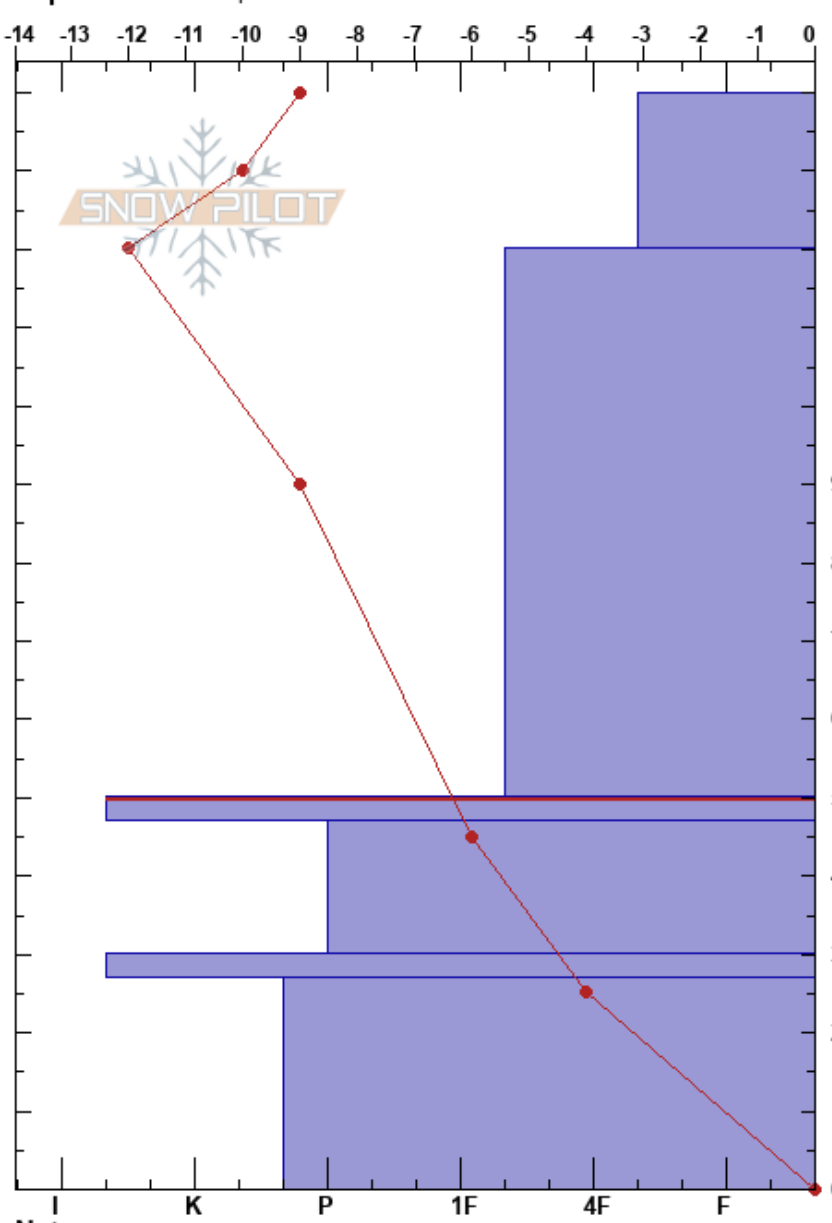

CABEZAS NORTE  
 Sierra de Guadarrama  
 Spain  
 Elevación: 2244 m  
 Exposición: 340°  
 Específicas: Poor pit location

nacho andres  
 10/01/2021 - 10:20  
 Coordinada: 30T 421018W 4516987  
 Ángulo de inclinación: 33°  
 Carga del Viento: no

Estabilidad:  
 Temp. del aire: -13°C  
 Cielo: FEW  
 Precipitación: NO  
 Viento: NE Brisa leve

HS: 140  
 PF: 25 50-47cm: Problematic layer  
 PS: 5

Cristal	ρ		Pruebas de estabilidad y notas de capa
	Tipo	Tam	
+ ( / )	2	D	150
			150
• ( / )	0.5	D	280
			280
■		D	400 ← ECTN22 @50cm
			310
● ( ▣ )	2		400
			277
.		D	277
			277