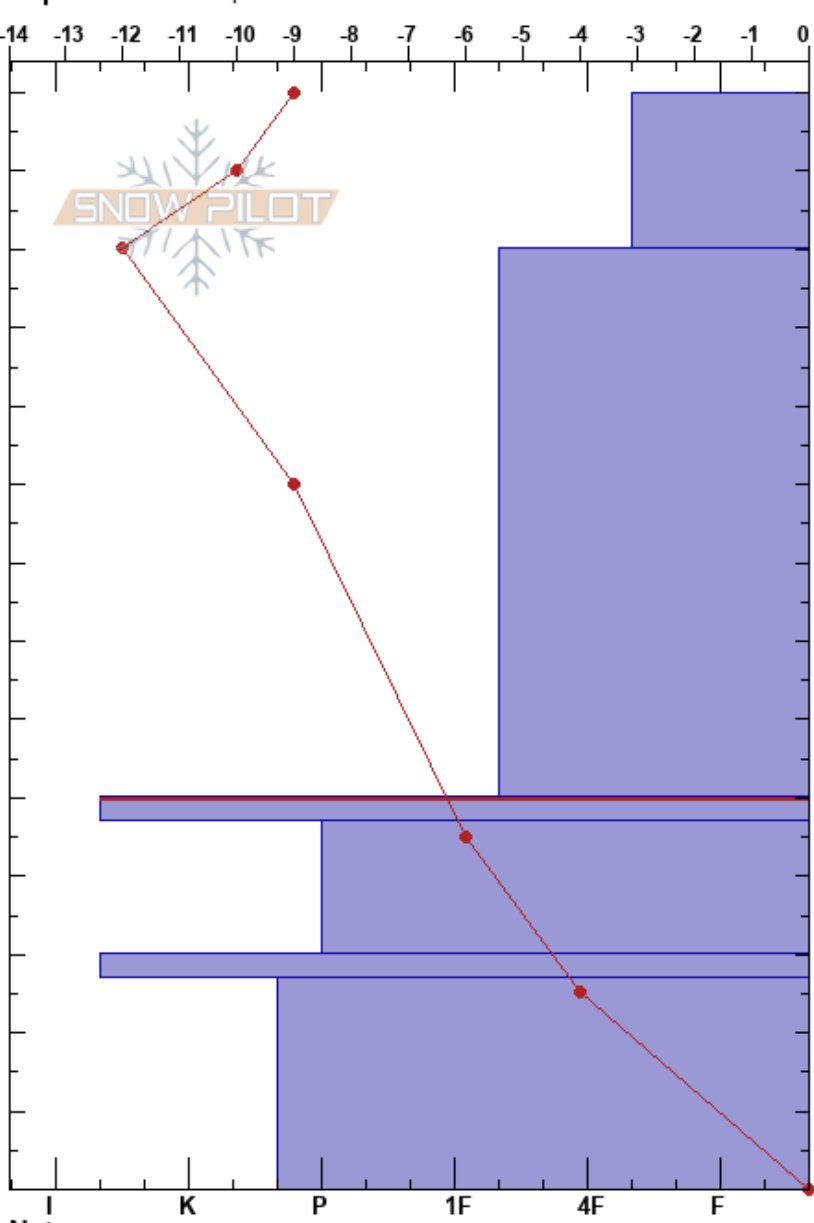

CABEZAS NORTE
 Sierra de Guadarrama
 Spain
 Elevación: 2244 m
 Exposición: 340°
 Específicas: Poor pit location

nacho andres
 10/01/2021 - 10:20
 Coordinada: 30T 421018W 4516987
 Ángulo de inclinación: 33°
 Carga del Viento: no

Estabilidad:
 Temp. del aire: -13°C
 Cielo: FEW
 Precipitación: NO
 Viento: NE Brisa leve

HS: 140
 PF: 25 50-47cm: Problematic layer
 PS: 5

| Cristal | p | | Pruebas de estabilidad y notas de capa |
|---------|------|-----|--|
| | Tipo | Tam | |
| | | | 150 |
| + (/) | 2 | D | 150 |
| | | | 280 |
| • (/) | 0.5 | D | 280 |
| | | | 280 |
| ■ | | D | 400 |
| | | | 310 |
| ● (▣) | 2 | | 400 |
| | | | 310 |
| ■ | | D | 400 |
| | | | 277 |
| . | | D | 277 |
| | | | 277 |

← ECTN22 @50cm

Notas: