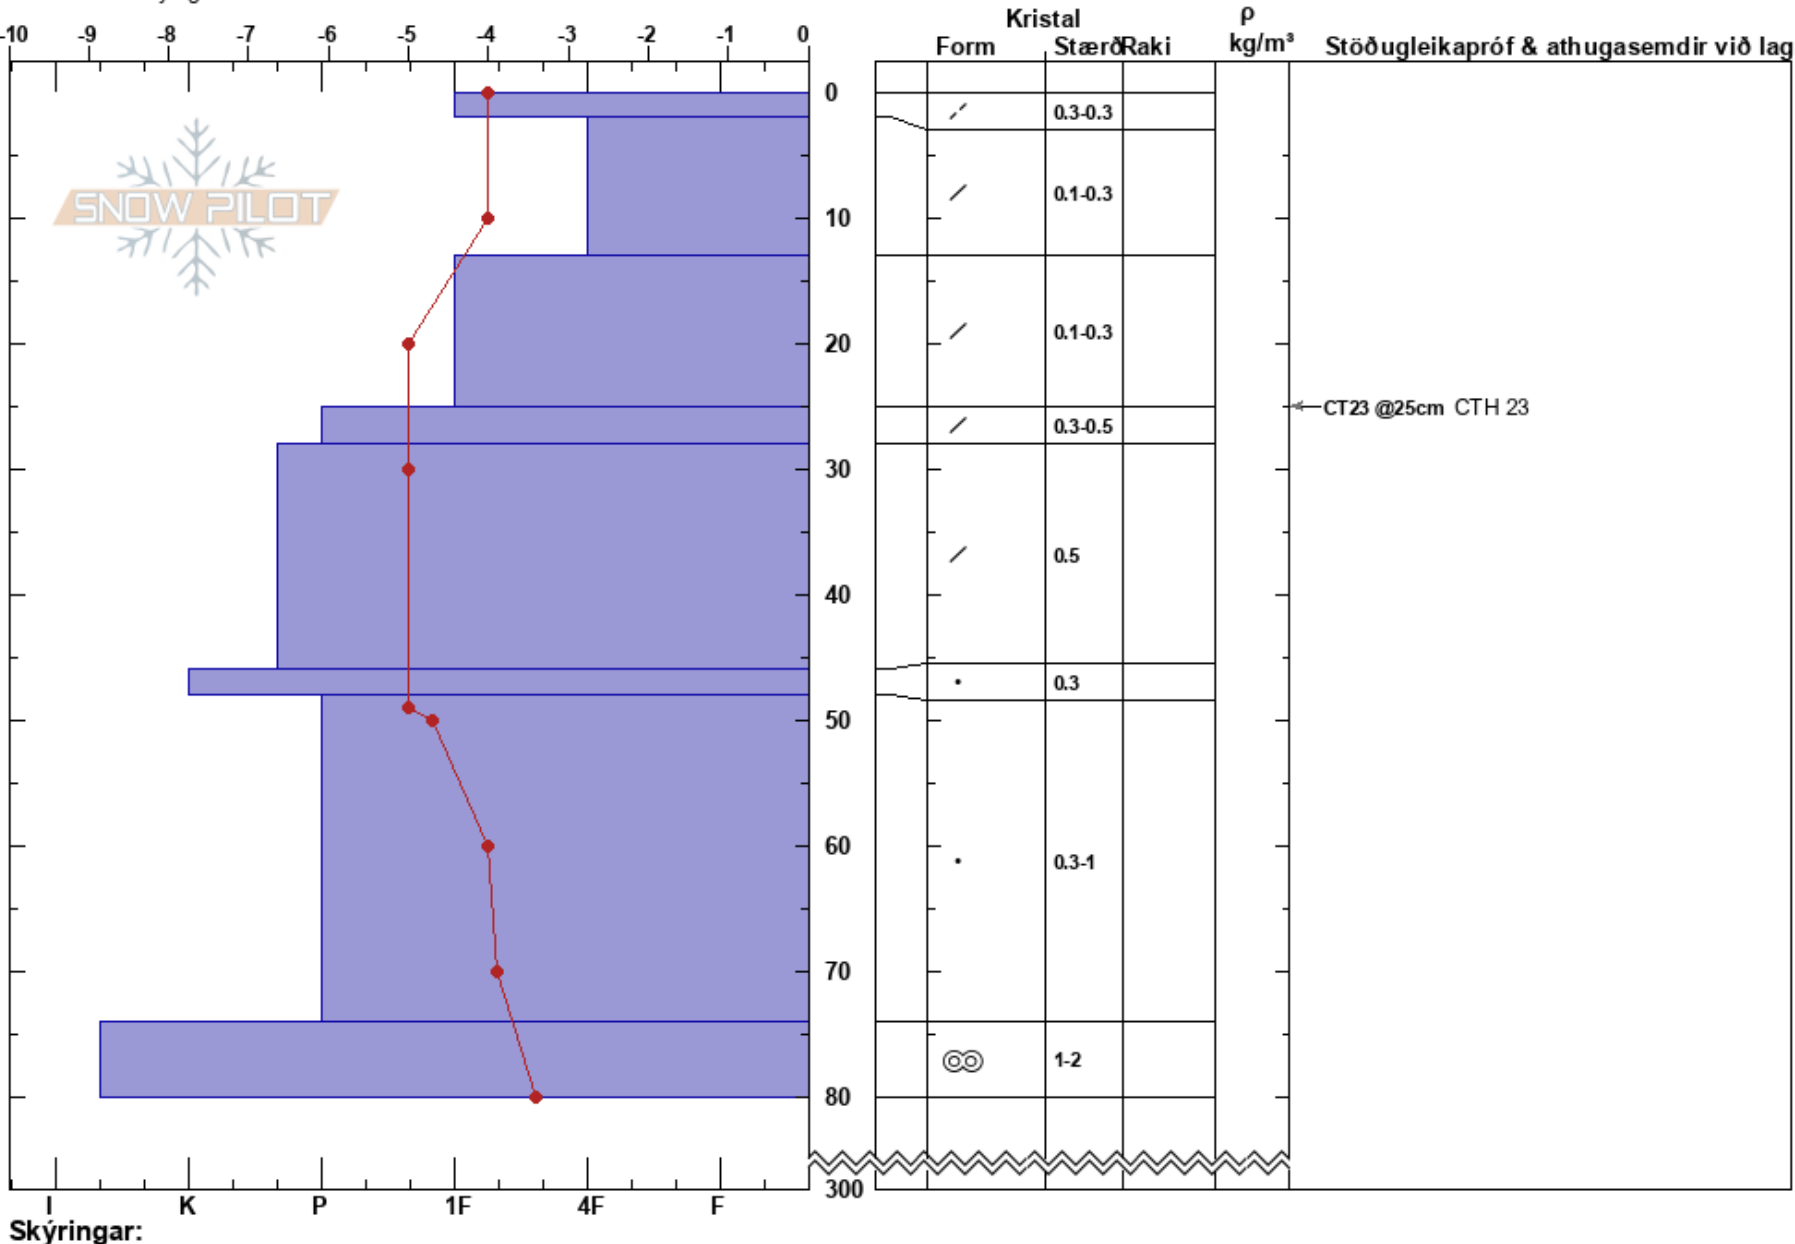

Skálarfjall
 Norðanverðir Vestfirðir
 Iceland
 Hækkun: 604 m
 Þáttur: 180°
 Sérkenni: Nýleg virkni í mismunandi hlíðum.

Jóhann Hannibalsson
 12/02/2021 - 16:30
 Hnit: 66.12998N, -23.31696W
 Halli horn: 25°
 Vindhleðsla:

Stöðugleiki: meðal-
 Lofthiti: -1.7°C
 Himinhylja: CLR
 Úrkoma: NO
 Vindur: E Létt gola

HS: 300
 PF: 30 25-28cm: Problematic layer

Lagaskýringar:

Skýringar: I K P 1F 4F F