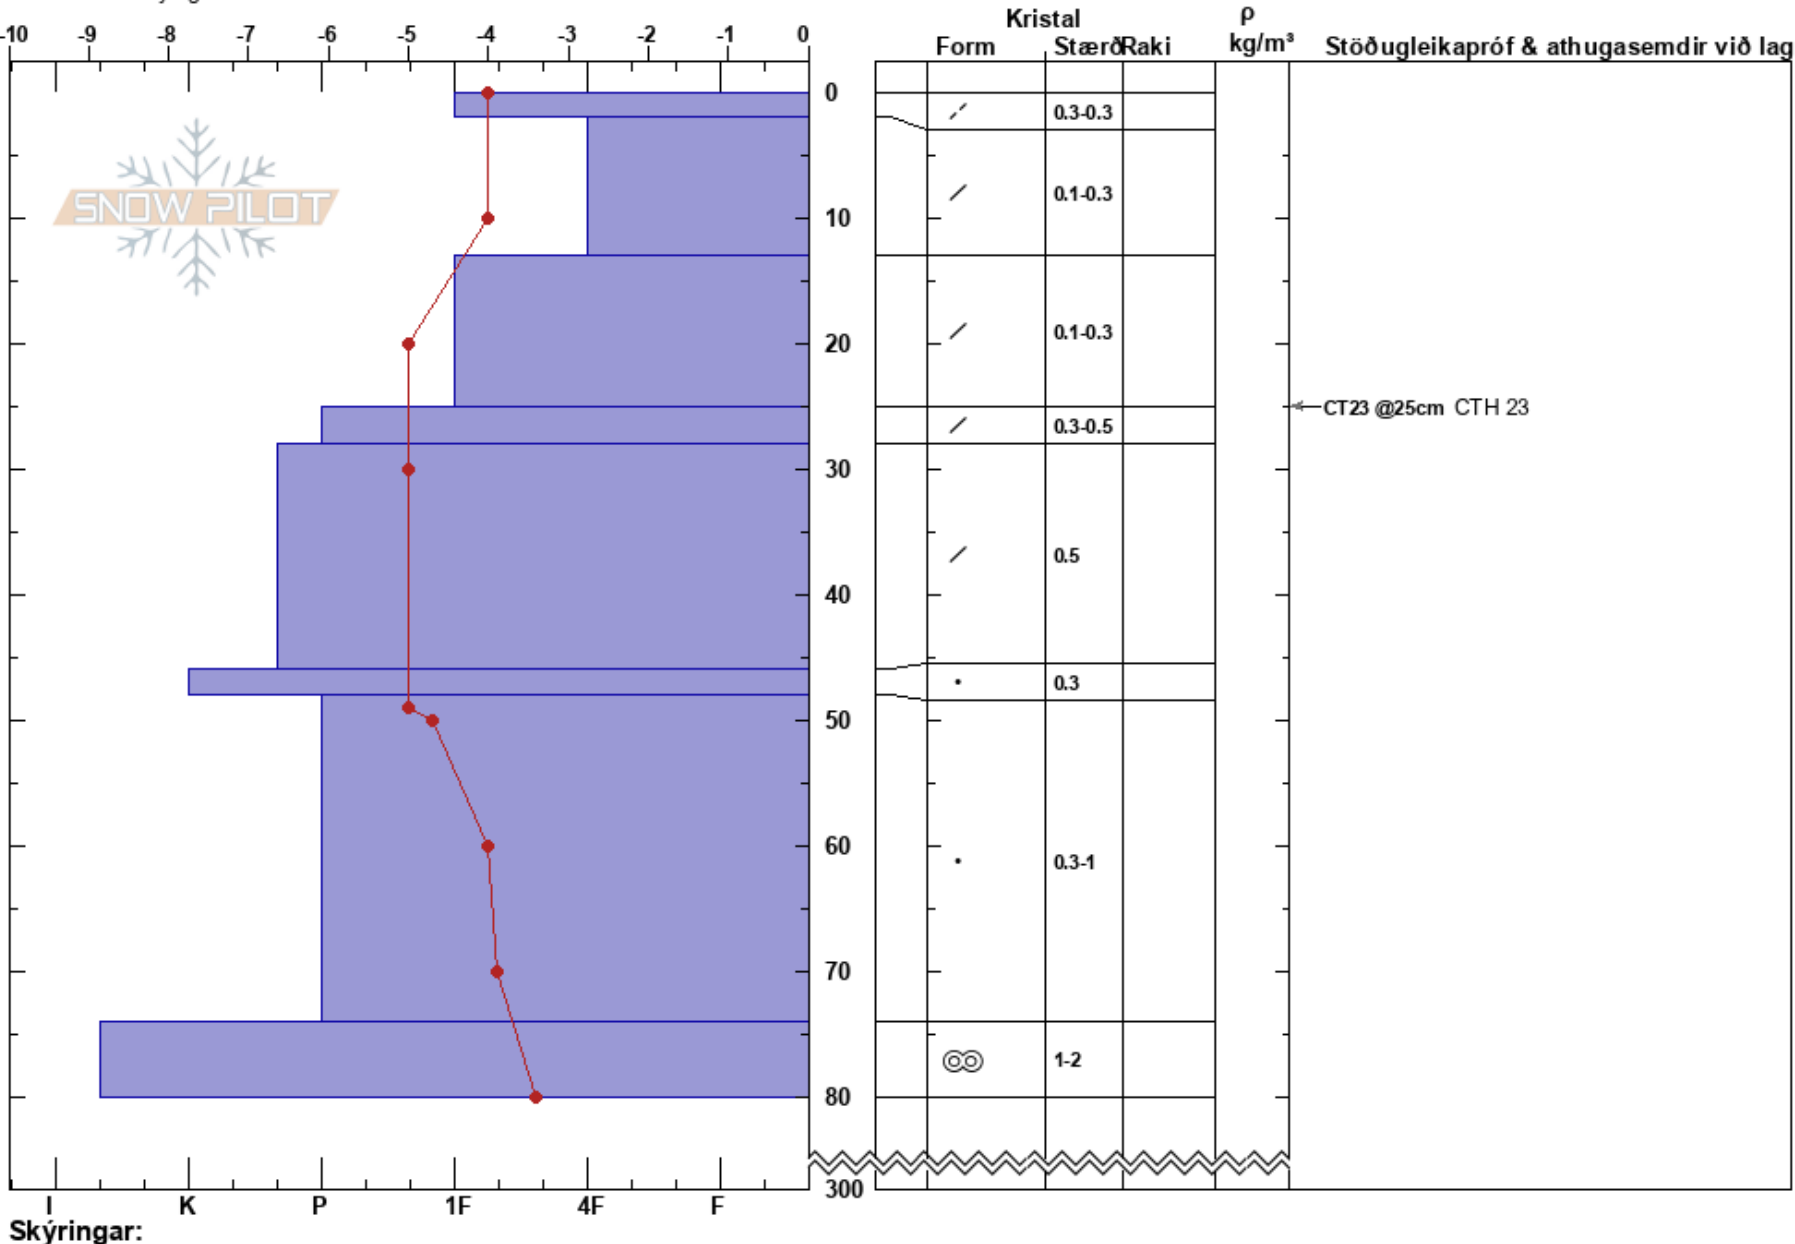

Skálarfjall
 Norðanverðir Vestfirðir
 Iceland
 Hækkun: 604 m
 Þáttur: 180°
 Sérkenni: Nýleg virkni í mismunandi hlíðum.

Jóhann Hannibalsson
 12/02/2021 - 16:30
 Hnit: 66.12998N, -23.31696W
 Halli horn: 25°
 Vindhleðsla:

Stöðugleiki: meðal-
 Lofthiti: -1.7°C
 Himinhylja: CLR
 Úrkoma: NO
 Vindur: E Létt gola

HS: 300
 PF: 30 25-28cm: Problematic layer

Lagaskýringar:

Skýringar:

300