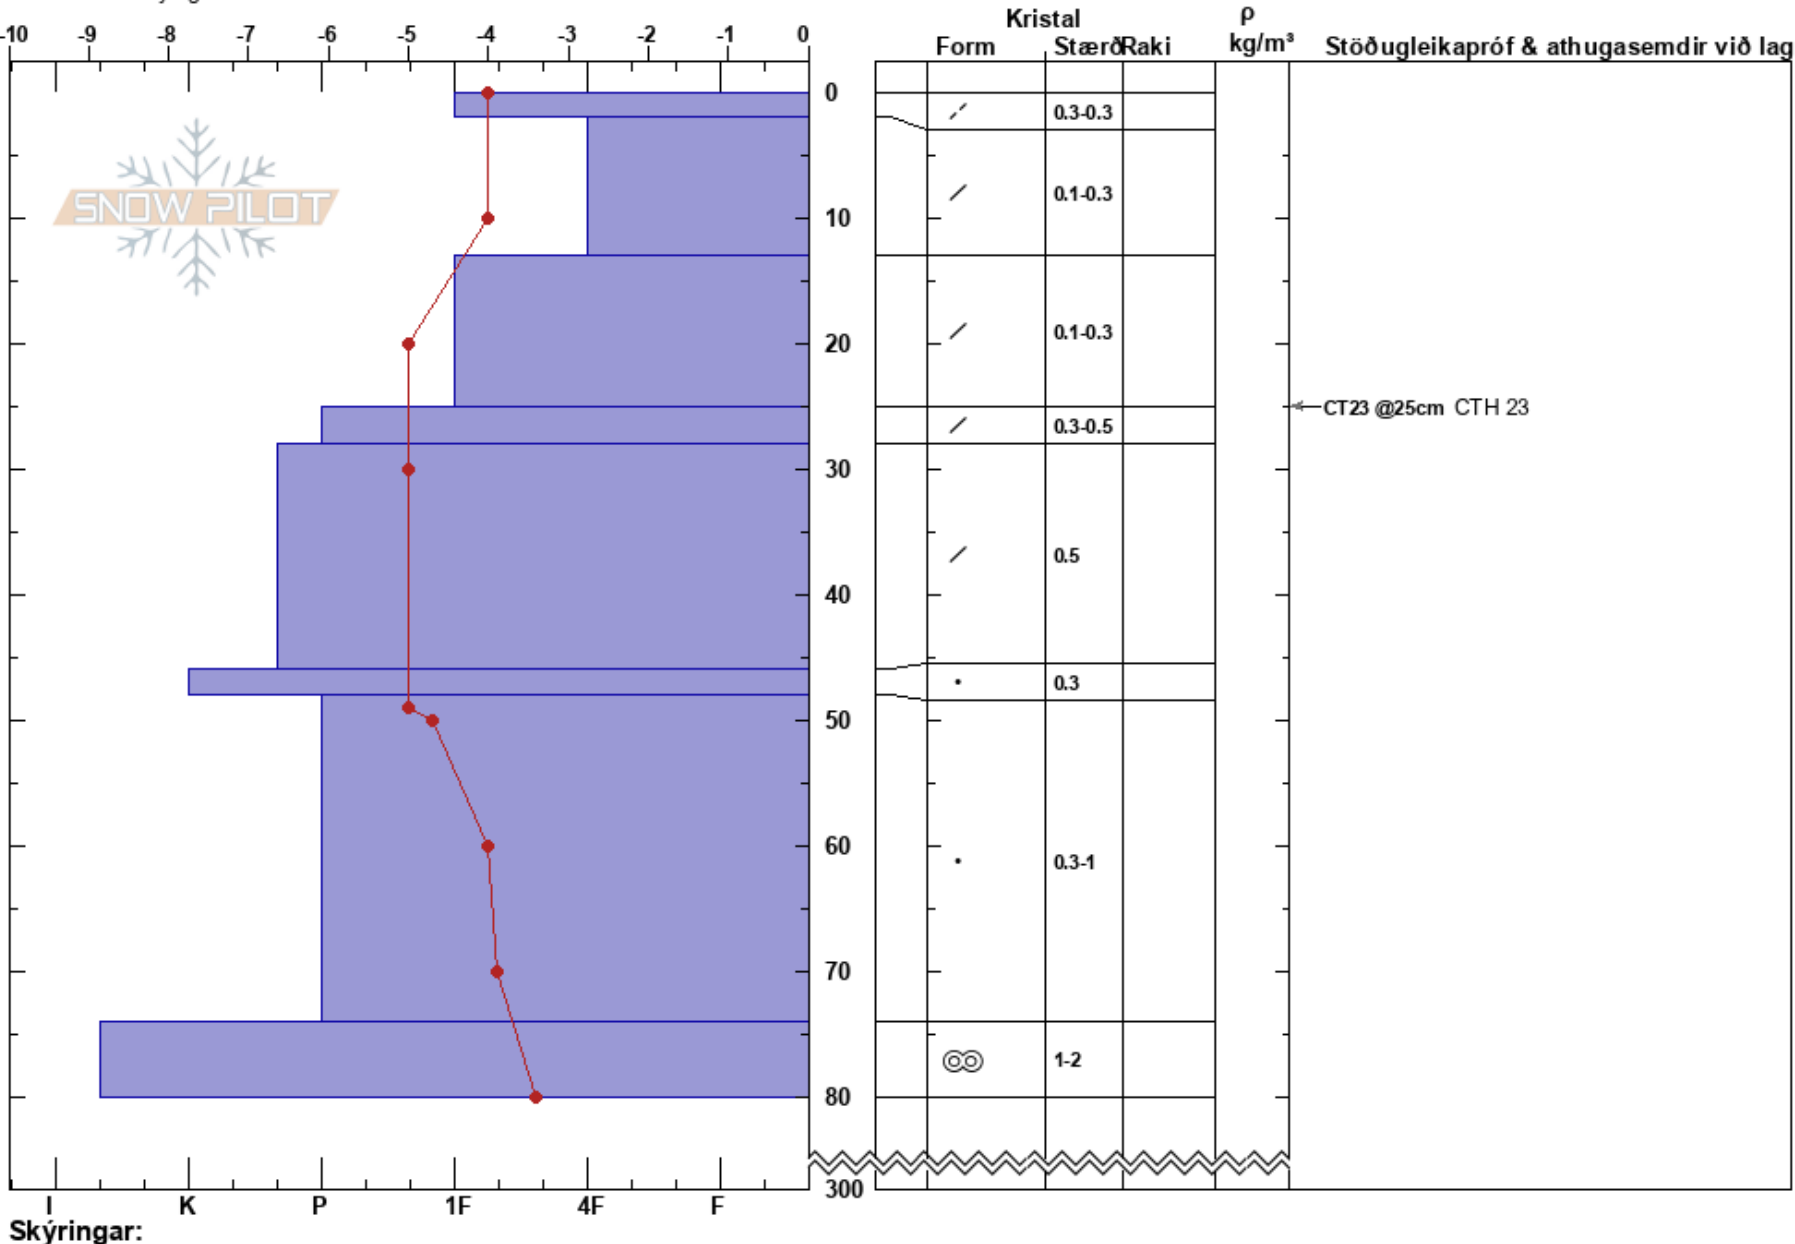

Skálarfjall
 Norðanverðir Vestfirðir
 Iceland
 Hækkun: 604 m
 Þáttur: 180°
 Sérkenni: Nýleg virkni í mismunandi hlíðum.

Jóhann Hannibalsson
 12/02/2021 - 16:30
 Hnit: 66.12998N, -23.31696W
 Halli horn: 25°
 Vindhleðsla:

Stöðugleiki: meðal-
 Lofthiti: -1.7°C
 Himinhylja: CLR
 Úrkoma: NO
 Vindur: E Létt gola

HS: 300
 PF: 30 25-28cm: Problematic layer

Lagaskýringar:

Skýringar:

I K P 1F 4F F