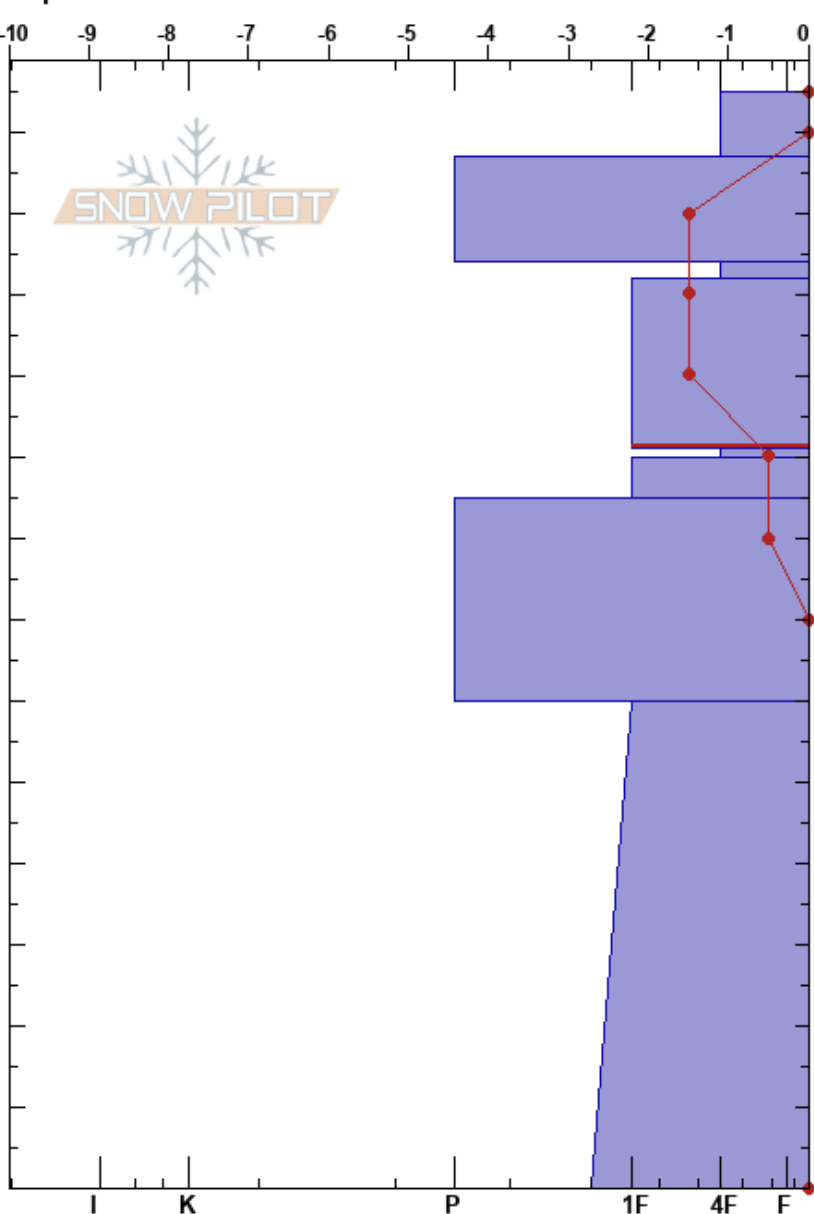

Hda. Camburero
 Picos de Europa
 Spain

Alberto Mediavilla
 11/02/2021 - 12:10

Coordenada: 43.20792N, -4.79732W
 Ángulo de inclinación: 26°

Carga del Viento: previamente

Estabilidad: HS: 135
 Temp. del aire: 4.2°C

Cielo: OVC
 Precipitación: RL

Viento: NW Brisa leve

Notas del capas:
 112-91cm: Problematic layer

Elevación: 2022 m
 Exposición: E
 Específicas:

Cristal	ρ		Pruebas de estabilidad y notas de capa
	Tipo	Tam	
•	0.5		
• (Δ)	0.3 (2)	W	380
⊖	0.3	W	460
⊖			260
• (/)	0.3 (1)	M-W	
⊖		W	← CT18, SC @91cm
⊖ (/)	0.3 (1)	W	500
⊖	1.5	M	
⊖	1	M-W	460
			← ECTX