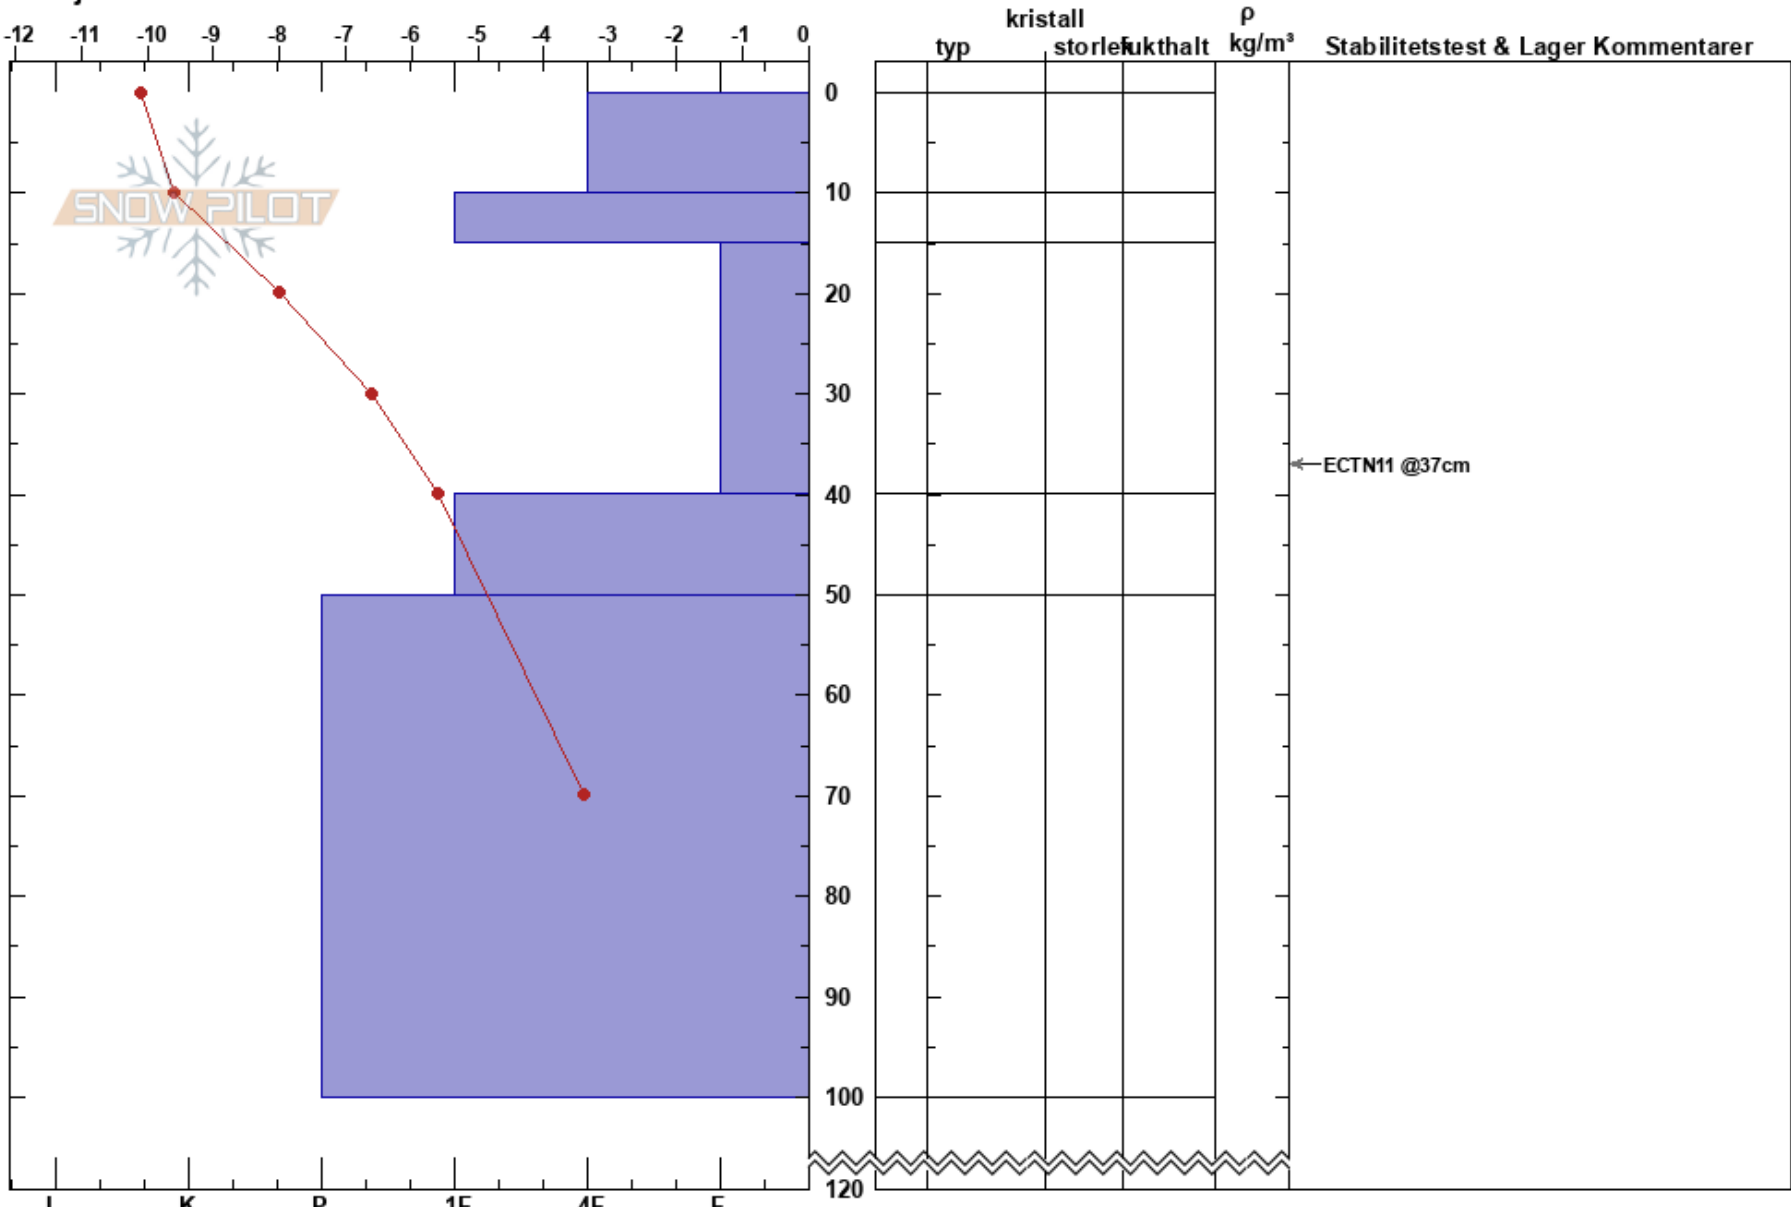

Solberg-Vaellentjärne  
 Västra Vindelfjällen  
 Sweden  
 Höjd: 998 m  
 Väderstreck: 100°  
 Detaljerna:

Sam Hedman  
 07/02/2021 - 11:00  
 Koordinat:  
 Lutning: 30°  
 Snödrev: yes

Instabilitet:  
 Lufttemperatur: -9.3°C  
 Molnighet: CLR  
 Nederbörd: NO  
 Vind: N Svagvind (1-7m/s)

HS: 120 Lager Kommentarer:  
 15-40cm: mestorosväckandelagret

Noteringar (beskrivning av terräng): En del markdrev.