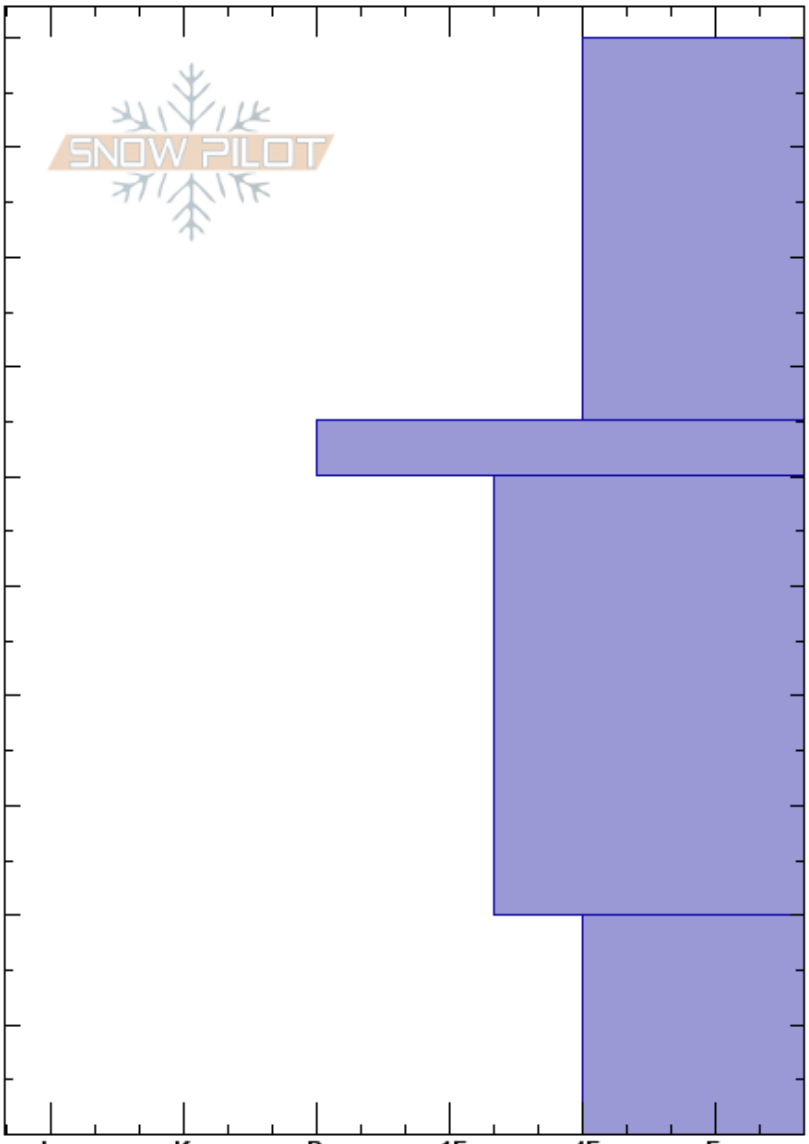

Filo Norm Hasty  
 Andes  
 Chile  
**Elevation:** 3290 m  
**Aspect:** SW  
**Specifics:**

Anton Sponar  
 21/07/2016 - 10:00  
**Co-ord:**  
**Slope Angle:** 36°  
**Wind Loading:** previous

**Stability:**  
**Air Temperature:** -8°C  
**Sky Cover:** CLR  
**Precipitation:** NO  
**Wind:** W Light Breeze

**HS:** 100

**Layer Notes:**

Height (m)	Crystal		$\rho$ kg/m <sup>3</sup>	Stability tests & Layer comments
	Form	Size		
100				
90				
80				
70				
65				← CT16, Q2 @65cm
60				
50				
40				
30				
20				
10				
0				