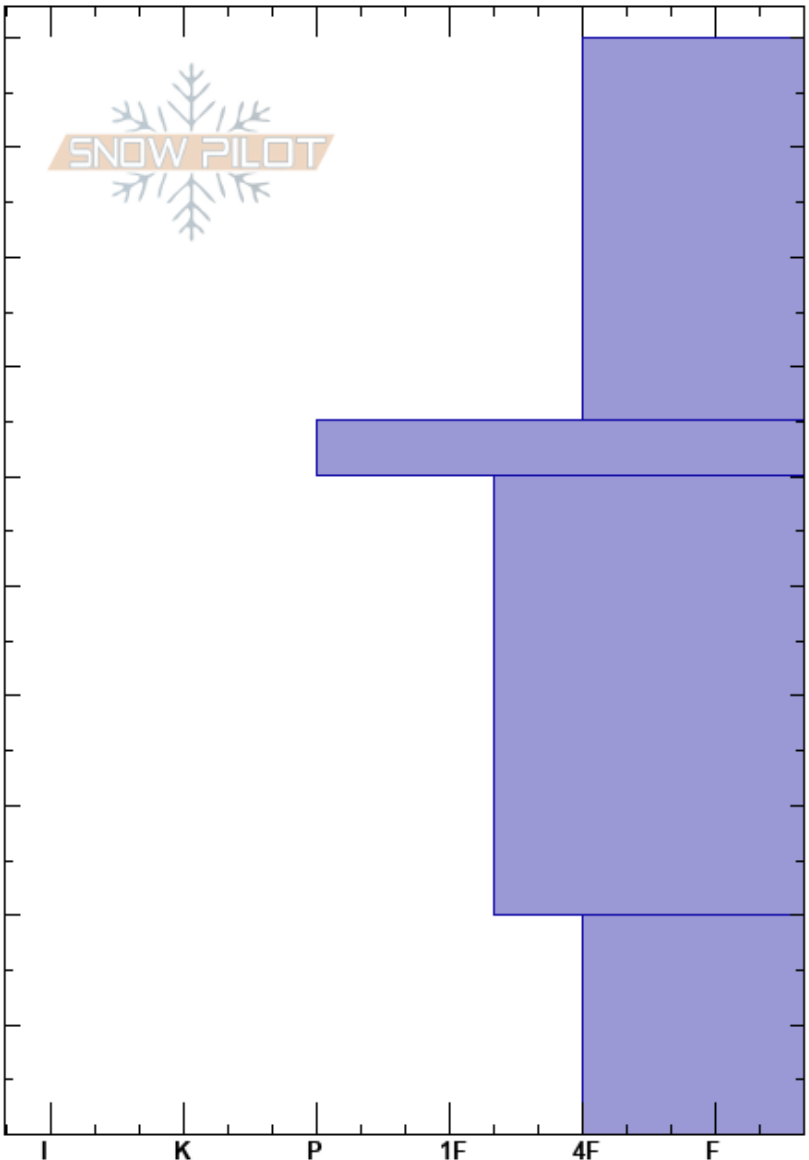

Filo Norm Hasty  
 Andes  
 Chile  
**Elevation:** 3290 m  
**Aspect:** SW  
**Specifics:**

Anton Sponar  
 21/07/2016 - 10:00  
**Co-ord:**  
**Slope Angle:** 36°  
**Wind Loading:** previous

**Stability:**  
**Air Temperature:** -8°C  
**Sky Cover:** CLR  
**Precipitation:** NO  
**Wind:** W Light Breeze

**HS:** 100

**Layer Notes:**

Height (m)	Crystal		$\rho$ kg/m <sup>3</sup>	Stability tests & Layer comments
	Form	Size		
100				
90				
80				
70				
65				← CT16, Q2 @65cm
60				
50				
40				
30				
20				
10				
0				