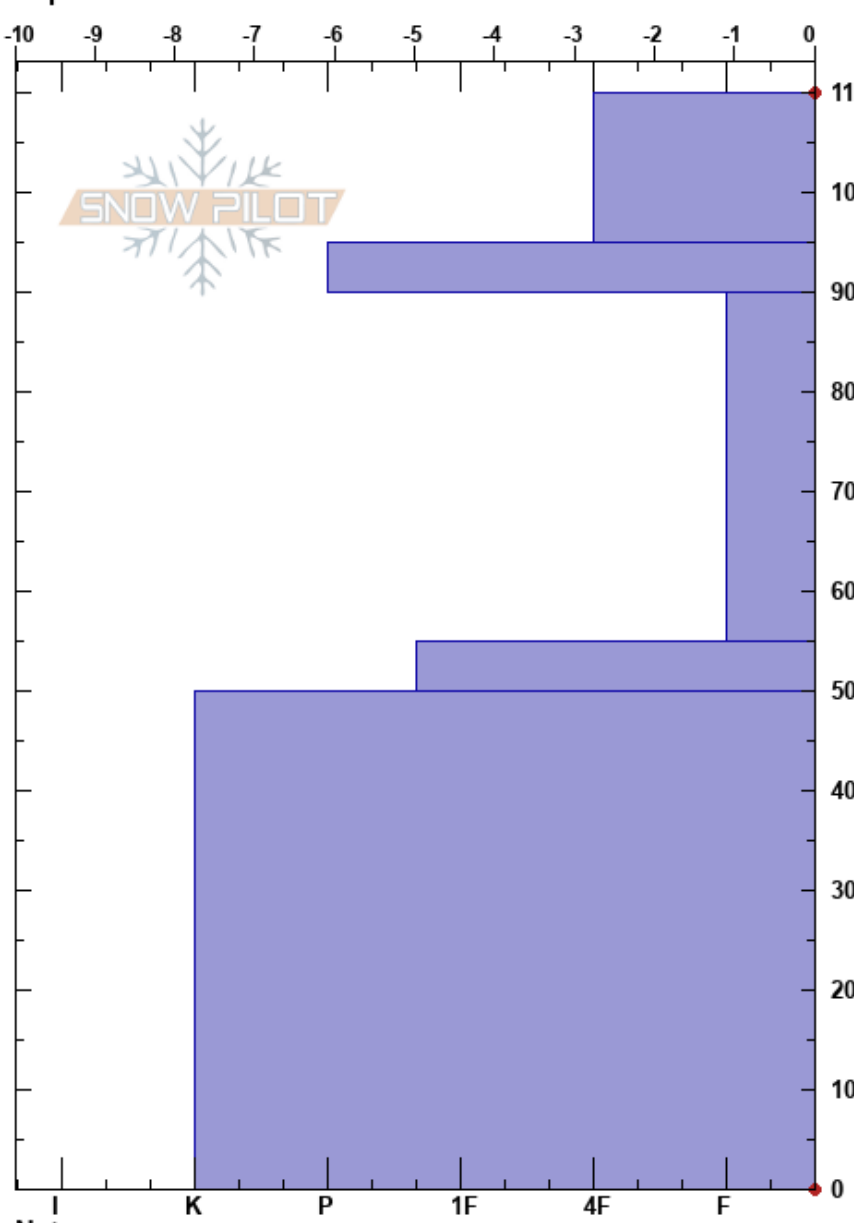

Ejercicio TD2 Dos Hem
 Pirineus
 Spain
 Elevación: 2150 m
 Exposición:
 Específicas:

Nacho Alonso
 28/01/2021 - 10:15
 Coordinada: 30T 418787E 4520808N
 Ángulo de inclinación: 38°
 Carga del Viento: previamente

Estabilidad:
 Temp. del aire: 4.5°C
 Cielo: CLR
 Precipitación: NO
 Viento: W Brisa leve

HS:110 Notas del capas:

Tipo	Cristal		ρ kg/m³	Pruebas de estabilidad y notas de capa
	Tam	Humedad		
○	2	W		
⊙	2	M		CT3, BRK @95cm ECTN8 @95cm ECTN10 @95cm
○	2	M		
⊙	3	M		
○	3	D		